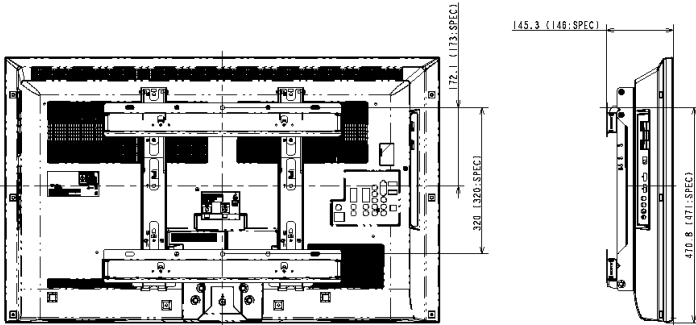

KDL-40HX80R

SU-WL500

0°