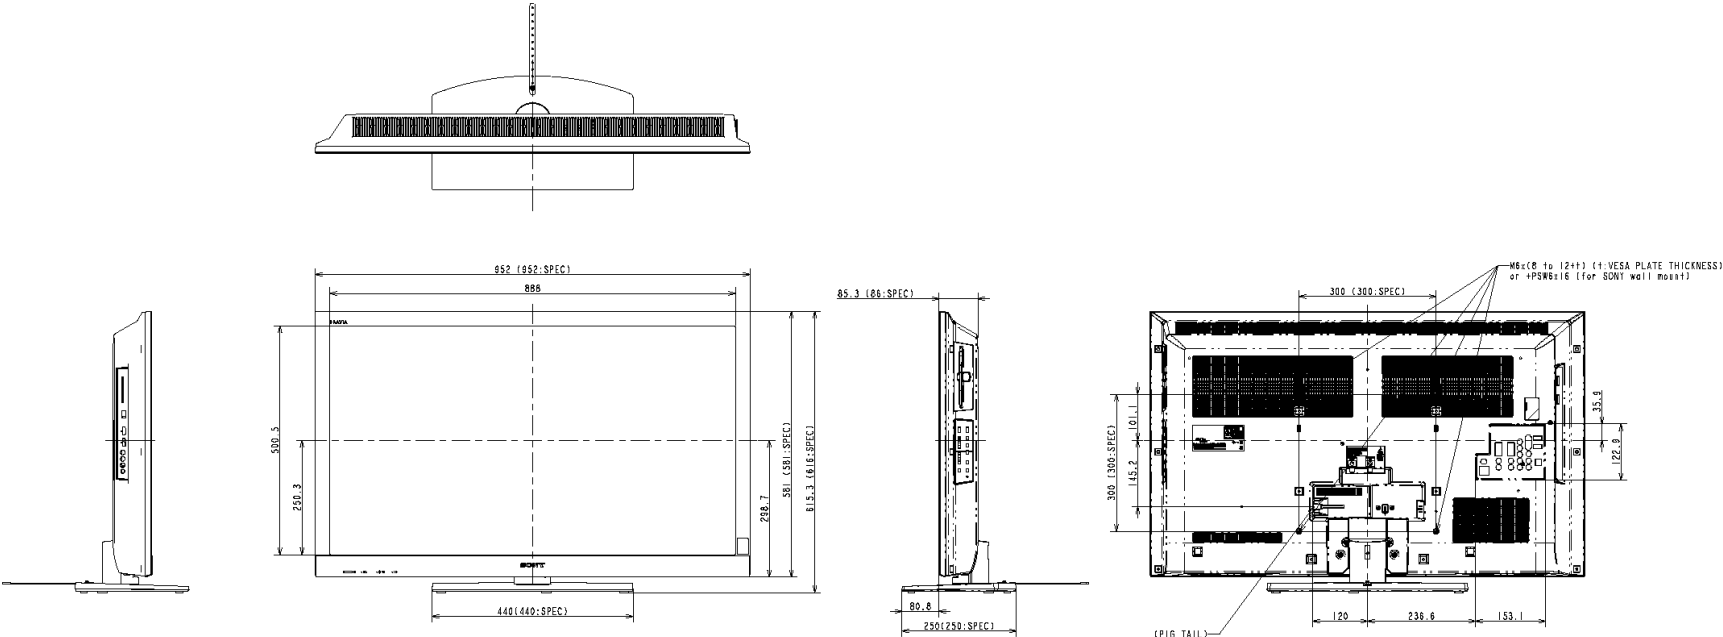

KDL-40HX80R

SU-WL500

0°