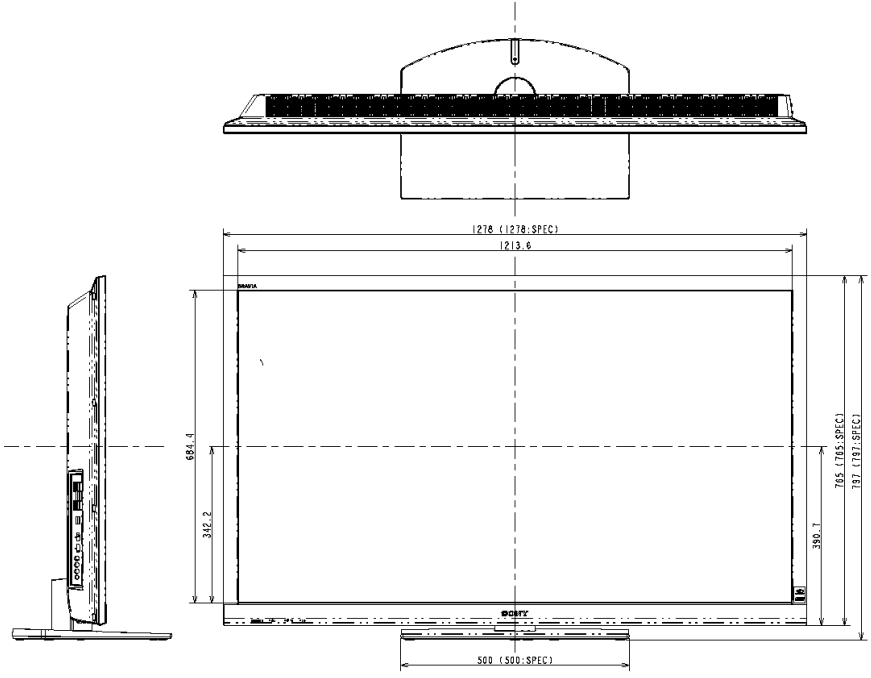

KDL-55HX80R

S11-WI 500

0°