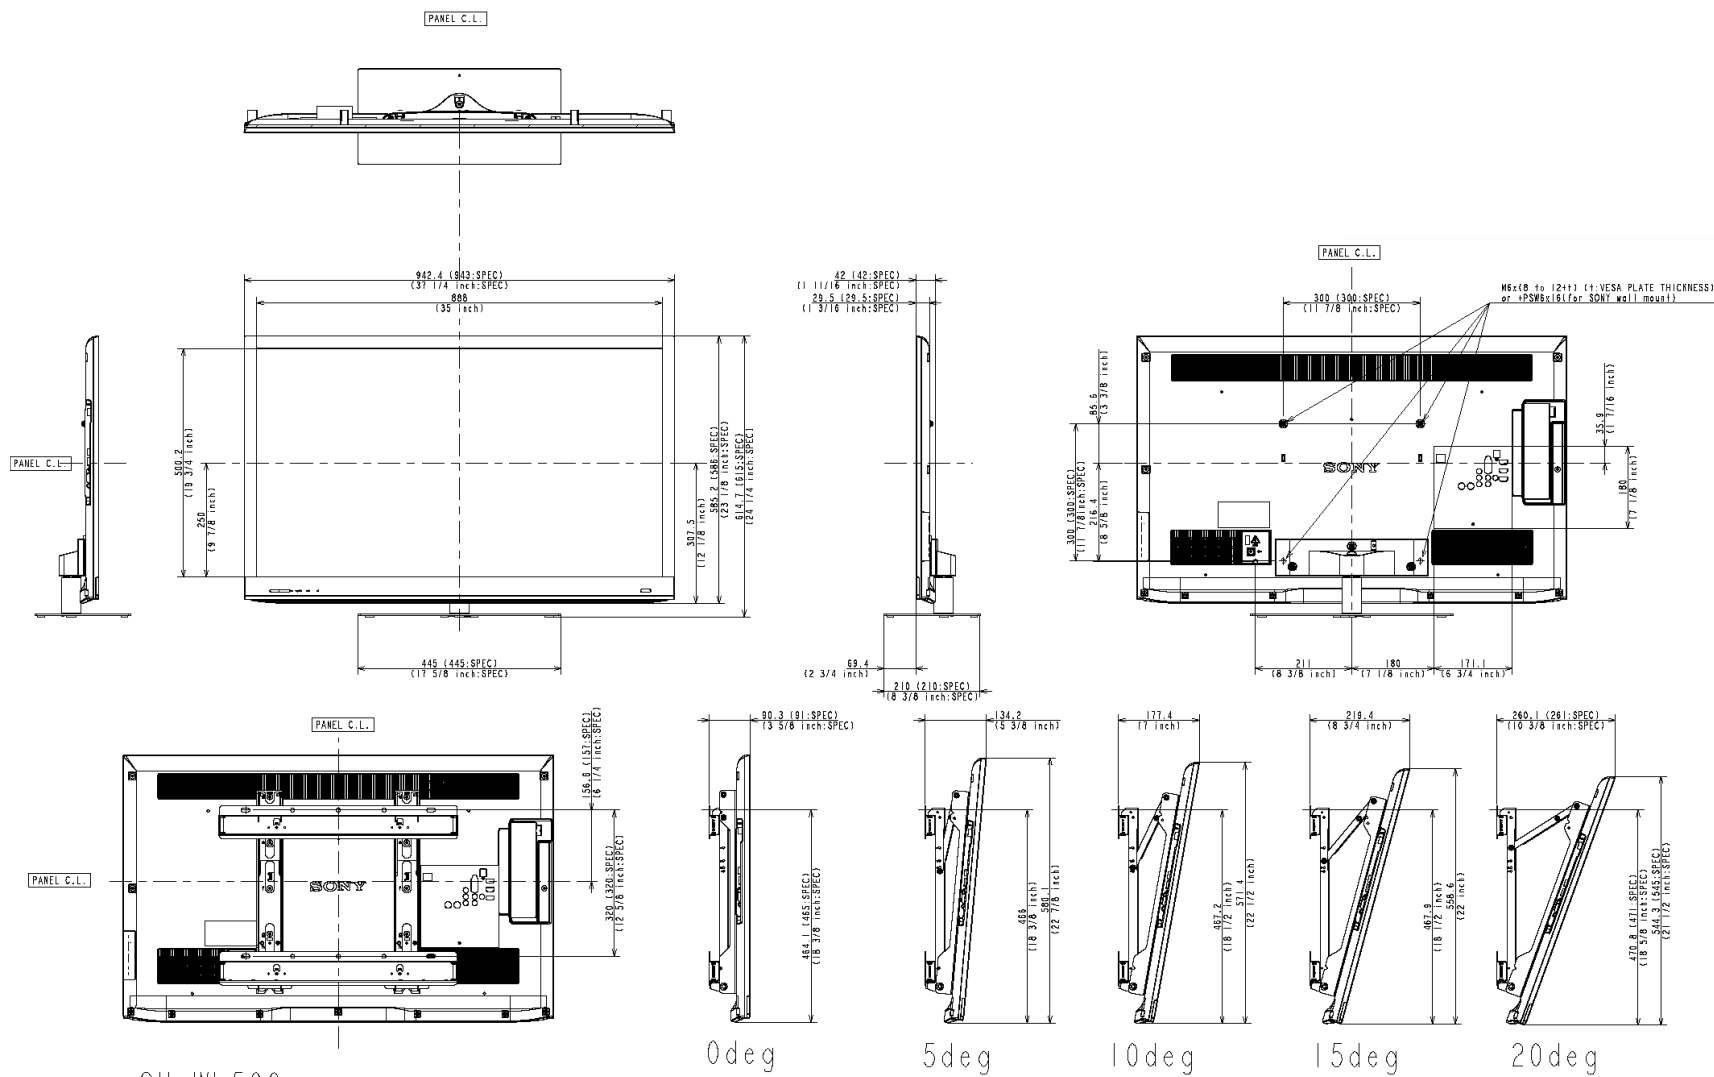

KDL-40HX720

SU-WL500