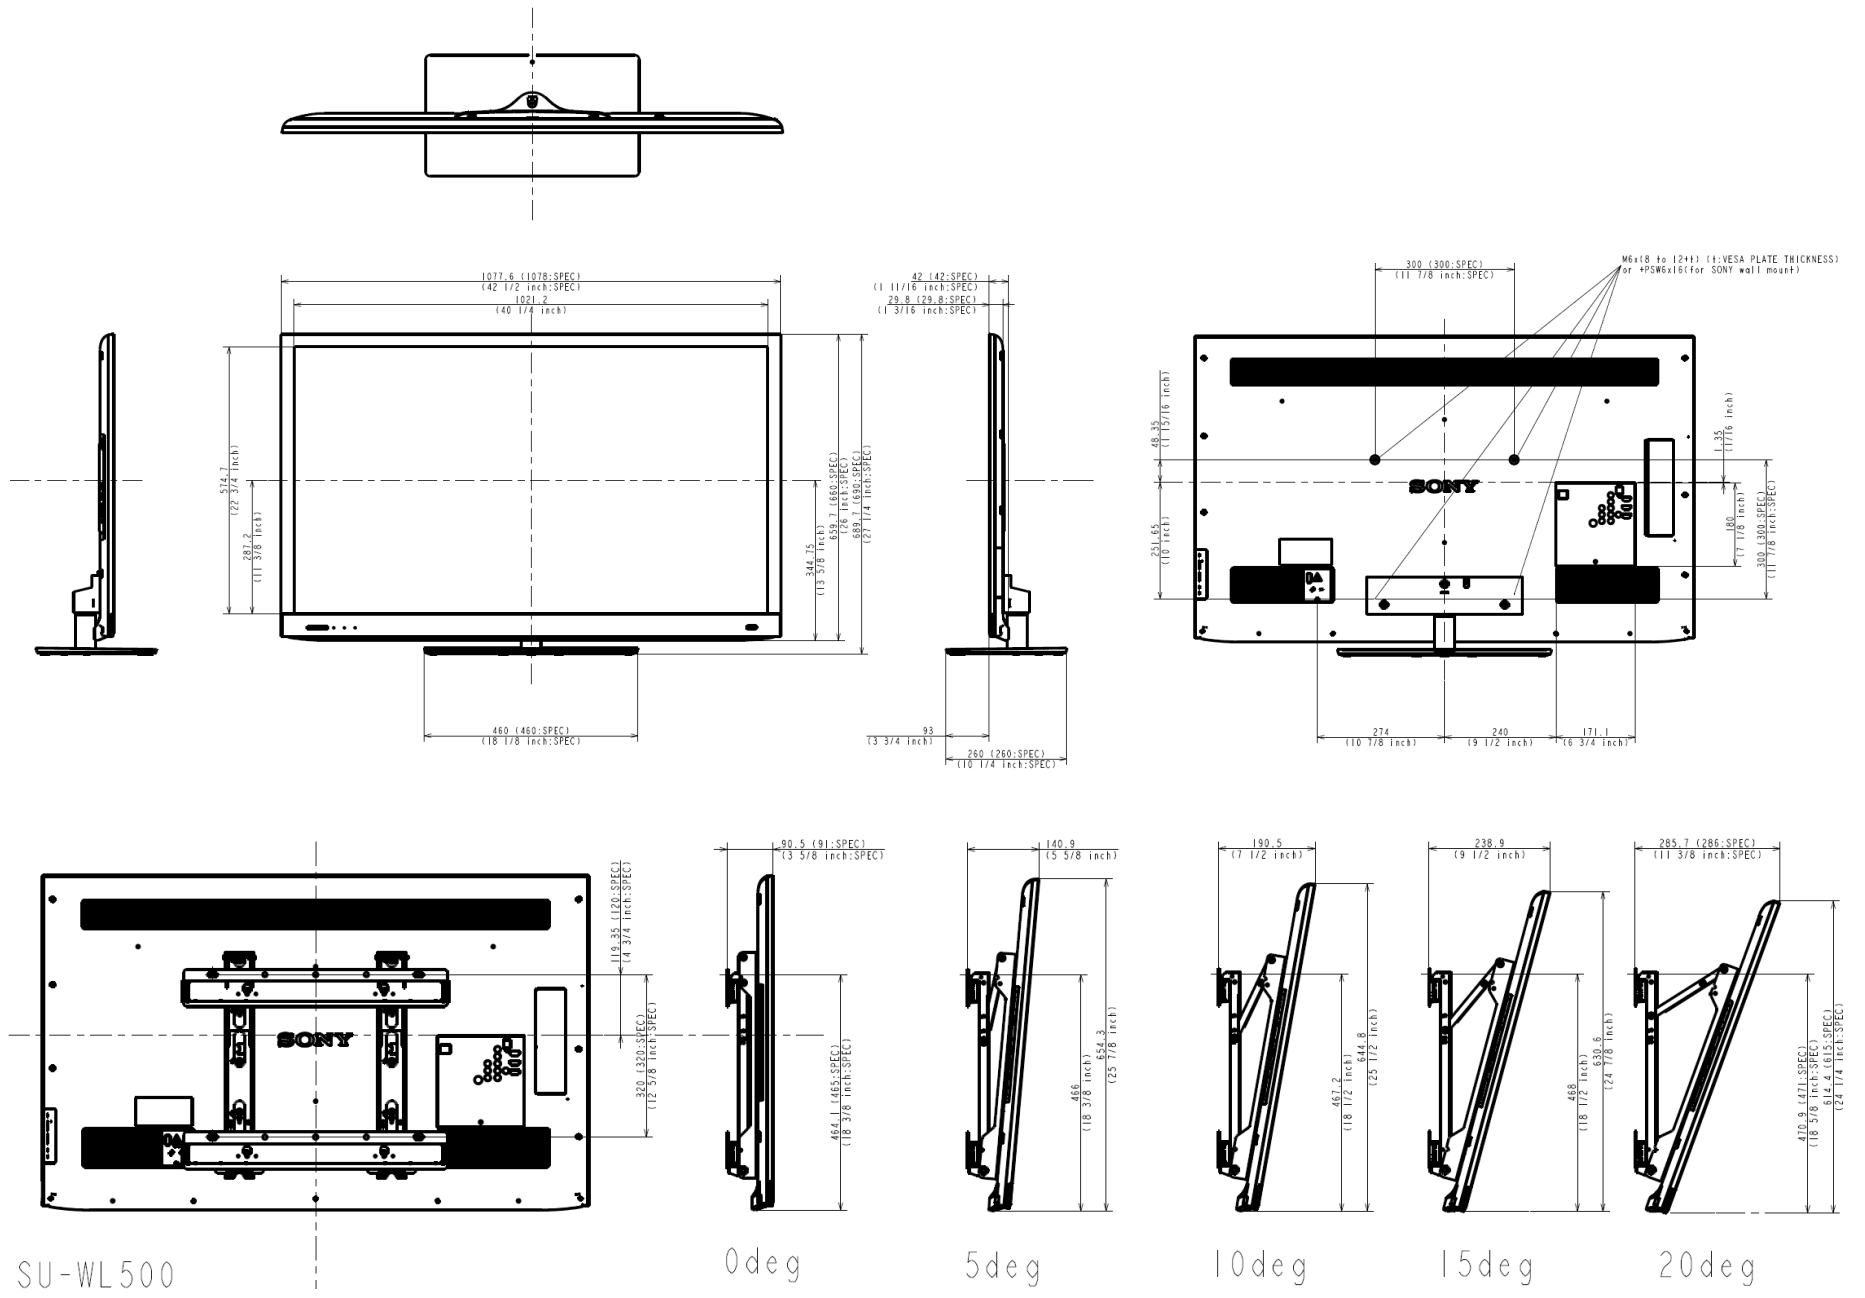

KDL-46HX720

SU-WL500

0deg

5deg

10deg

15deg

20deg