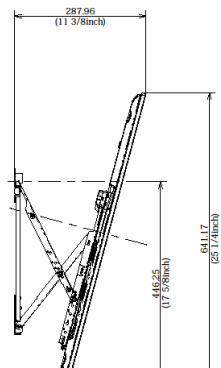

KDL-46NX720

KDL-46NX720

WL-500

0°

5°

10°

15°

20°

WL-700

0°

5°

10°

15°

20°