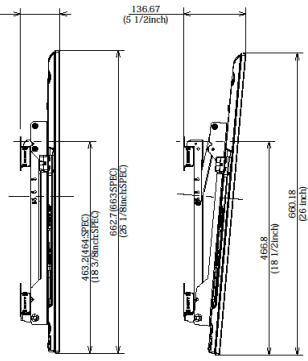

KDL-46NX720

KDL-46NX720

WL-500

0°

5°

10°

15°

20°

WL-700

0°

5°

10°

15°

20°