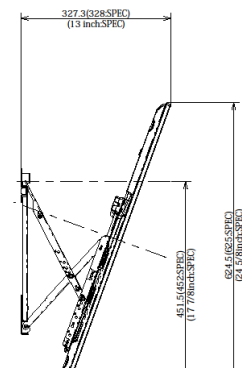

KDL-46NX720

KDL-46NX720

WL-500

0°

5°

10°

15°

20°

WL-700

0°

5°

10°

15°

20°