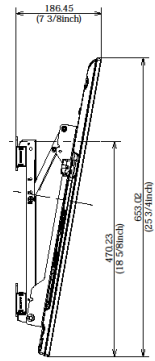

KDL-46NX720

KDL-46NX720

WL-500

0°

5°

10°

15°

20°

WL-700

0°

5°

10°

15°

20°