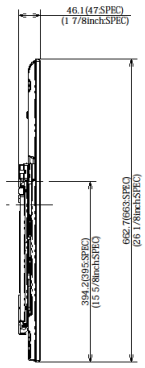

KDL-46NX720

KDL-46NX720

WL-500

0°

5°

10°

15°

20°

WL-700

0°

5°

10°

15°

20°