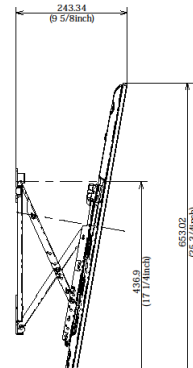

KDL-46NX720

KDL-46NX720

WL-500

0°

5°

10°

15°

20°

WL-700

0°

5°

10°

15°

20°