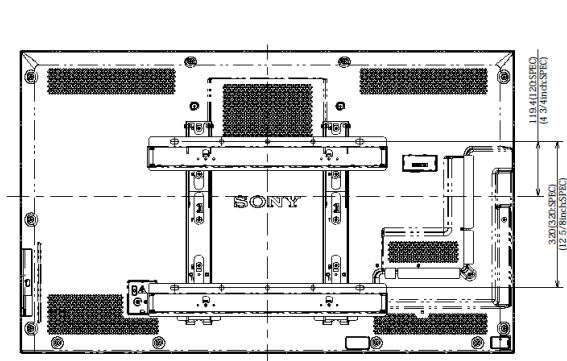

KDL-46NX720

KDL-46NX720

WL-500

0°

5°

10°

15°

20°

WL-700

0°

5°

10°

15°

20°