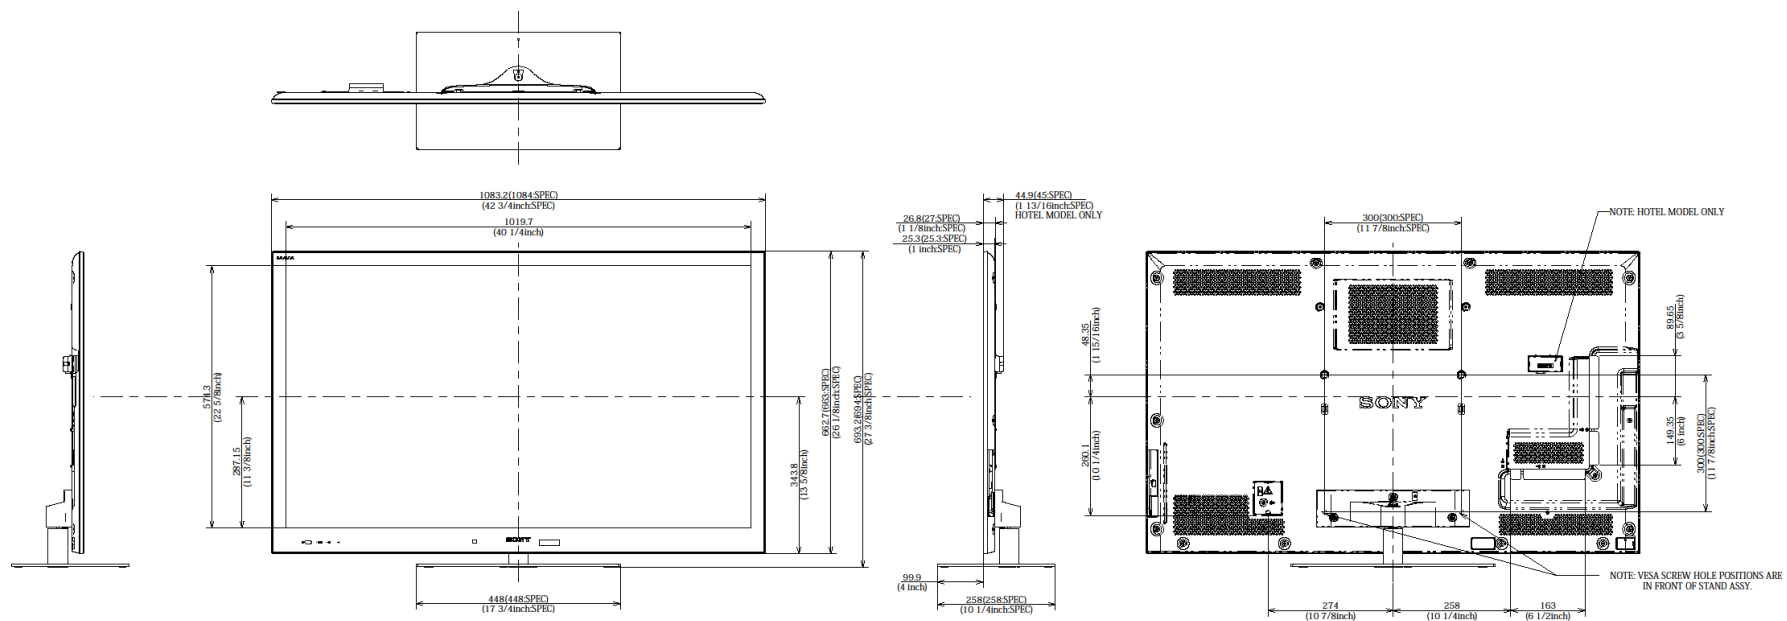

KDL-46NX720

KDL-46NX720

WL-500

0°

5°

10°

15°

20°

WL-700

0°

5°

10°

15°

20°