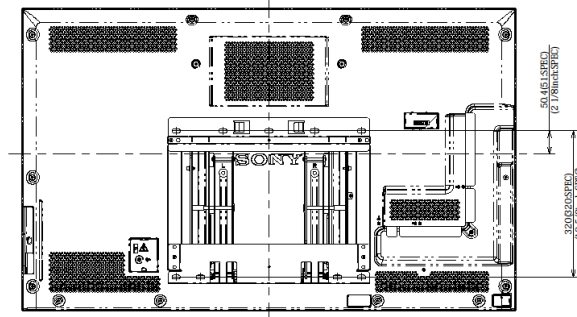

KDL-46NX720

KDL-46NX720

WL-500

0°

5°

10°

15°

20°

WL-700

0°

5°

10°

15°

20°