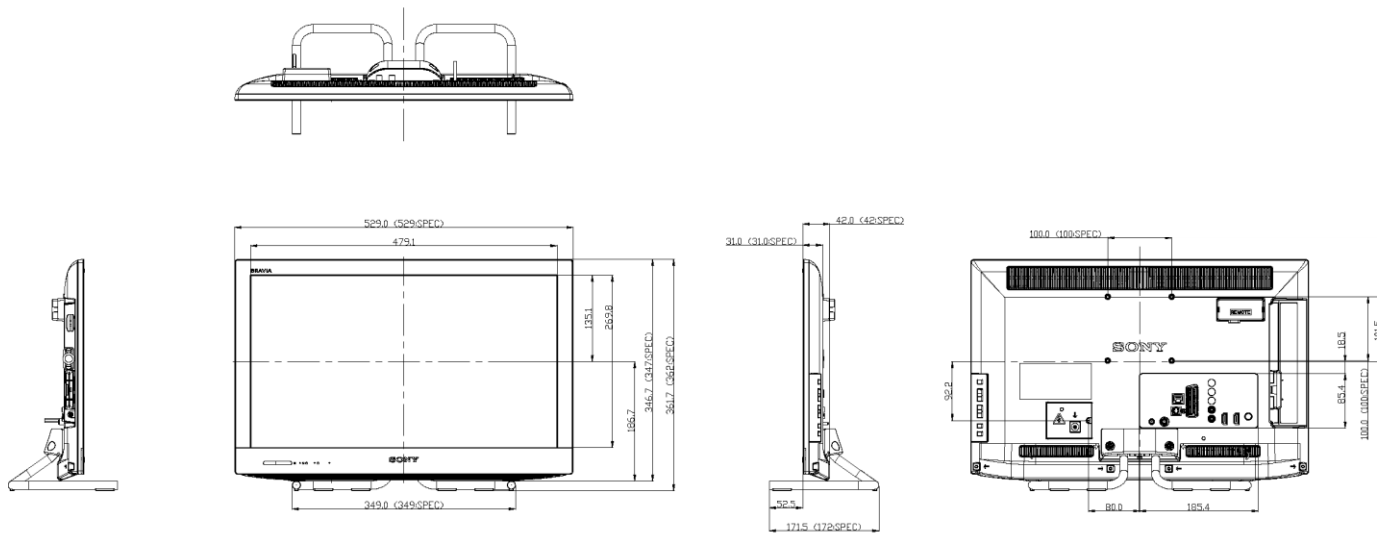

KDL-22EX420

SU-WL100