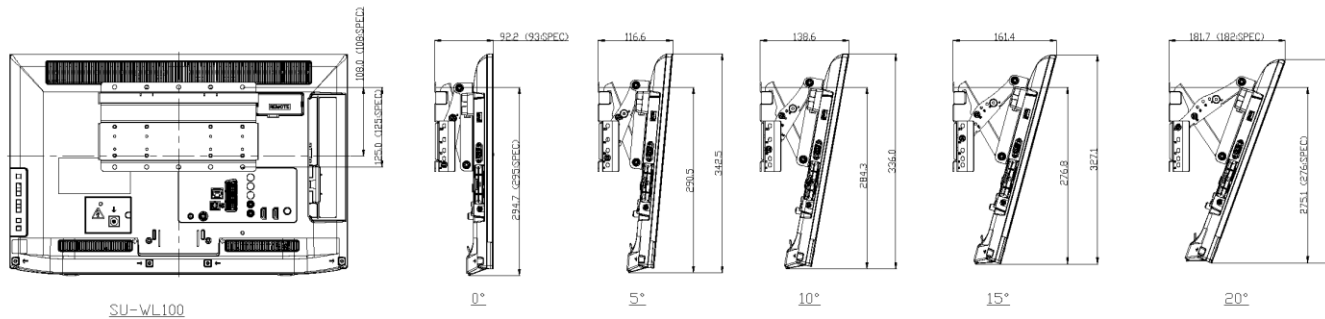

KDL-22EX420

SU-WL100