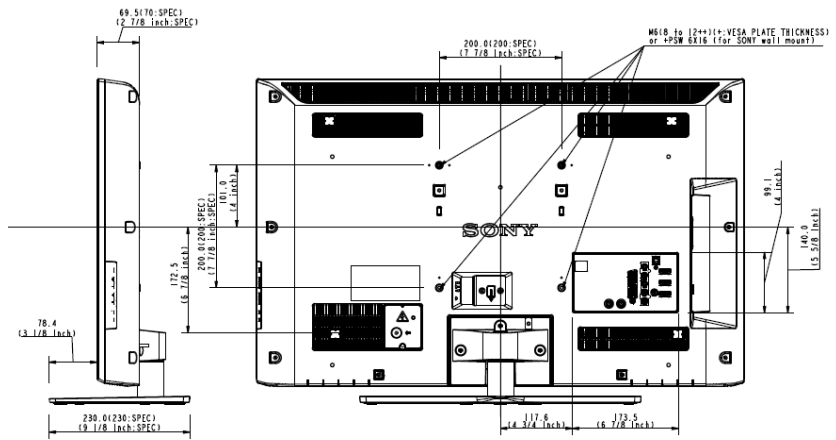

# KDL-32CX400

SU-WL500

0°

5°

10°

15°

20°