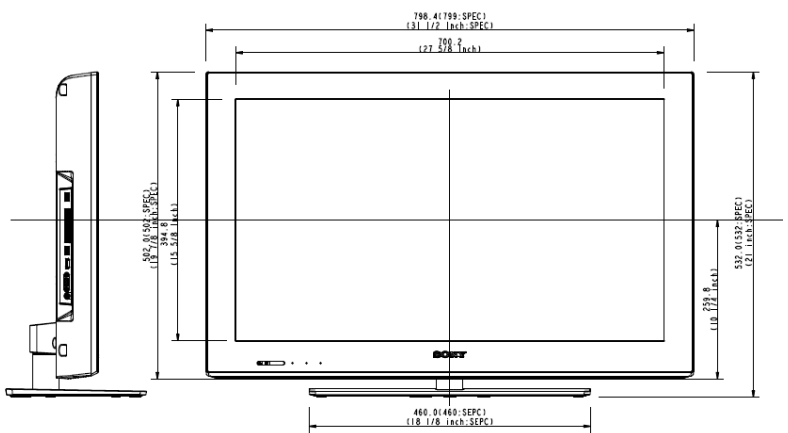

# KDL-32CX400

SU-WL500

0°

5°

10°

15°

20°