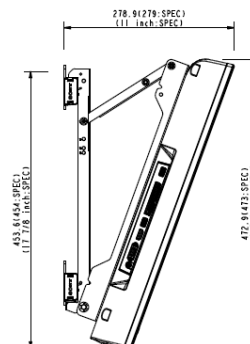

# KDL-32CX400

SU-WL500

0°

5°

10°

15°

20°