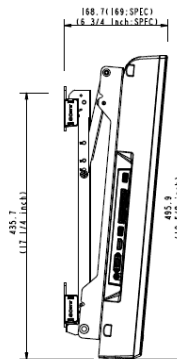

# KDL-32CX400

SU-WL500

0°

5°

10°

15°

20°