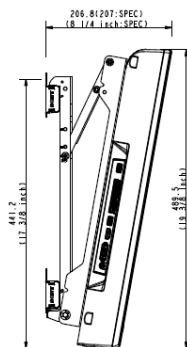

# KDL-32CX400

SU-WL500

0°

5°

10°

15°

20°