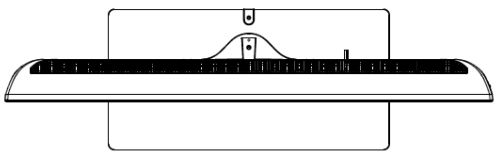

# KDL-32CX400

SU-WL500

0°

5°

10°

15°

20°