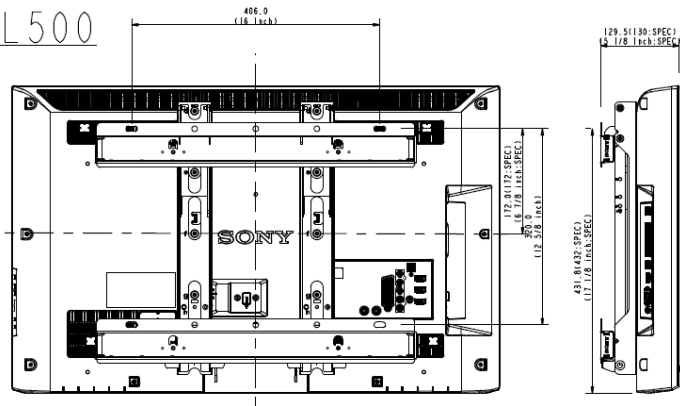

# KDL-32CX400

SU-WL500

0°

5°

10°

15°

20°