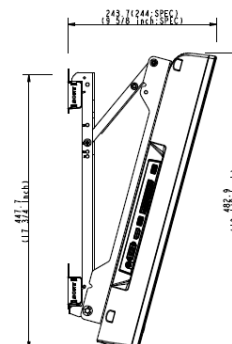

# KDL-32CX400

SU-WL500

0°

5°

10°

15°

20°