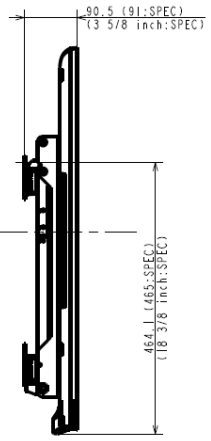

KDL-46EX720

0deg

5deg

10deg

15deg

20deg