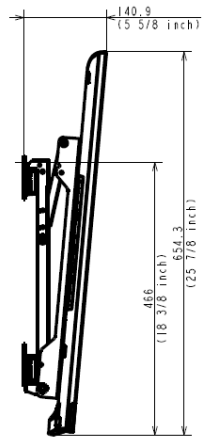

KDL-46EX720

0deg

5deg

10deg

15deg

20deg