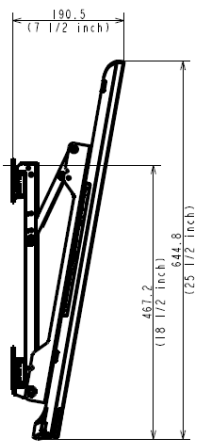

KDL-46EX720

0deg

5deg

10deg

15deg

20deg