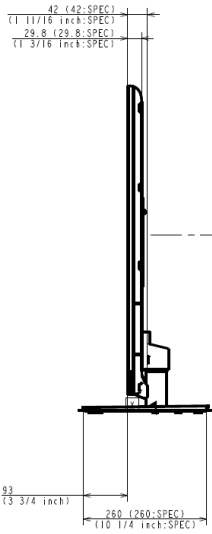

KDL-46EX720

0deg

5deg

10deg

15deg

20deg