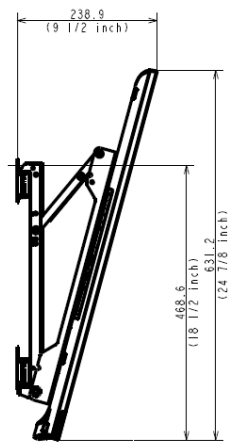

KDL-46EX720

0deg

5deg

10deg

15deg

20deg