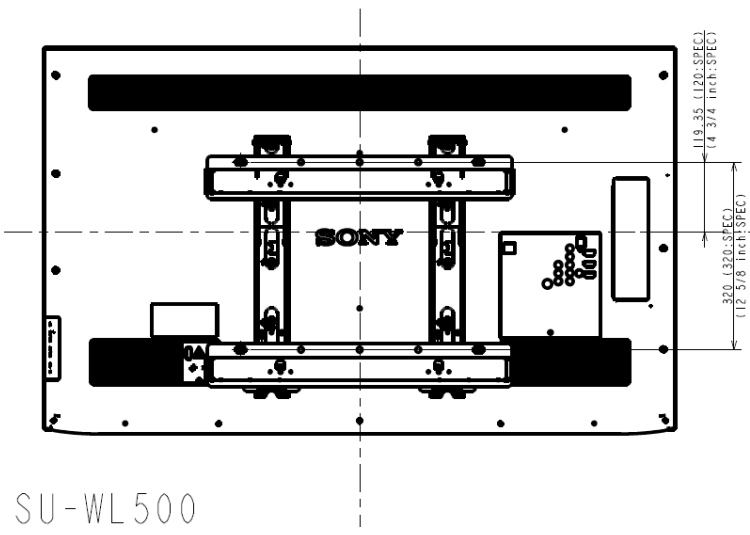

KDL-46EX720

0deg

5deg

10deg

15deg

20deg