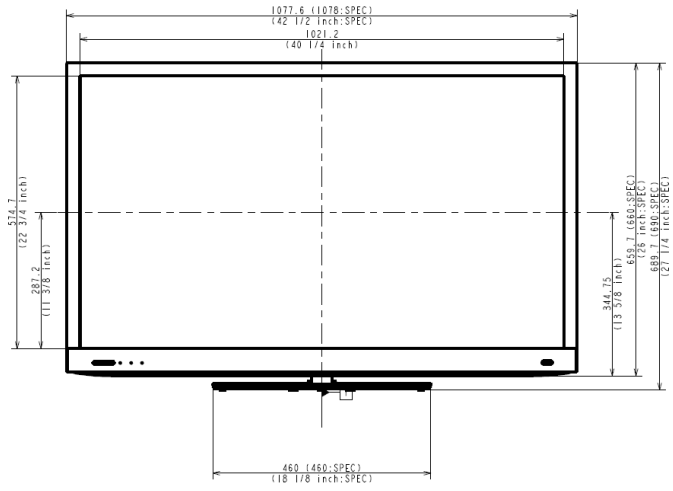

KDL-46EX720

0deg

5deg

10deg

15deg

20deg