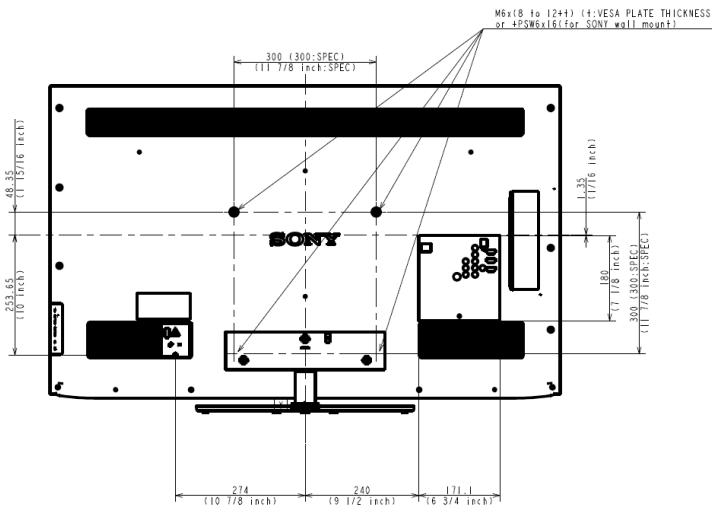

KDL-46EX720

0deg

5deg

10deg

15deg

20deg