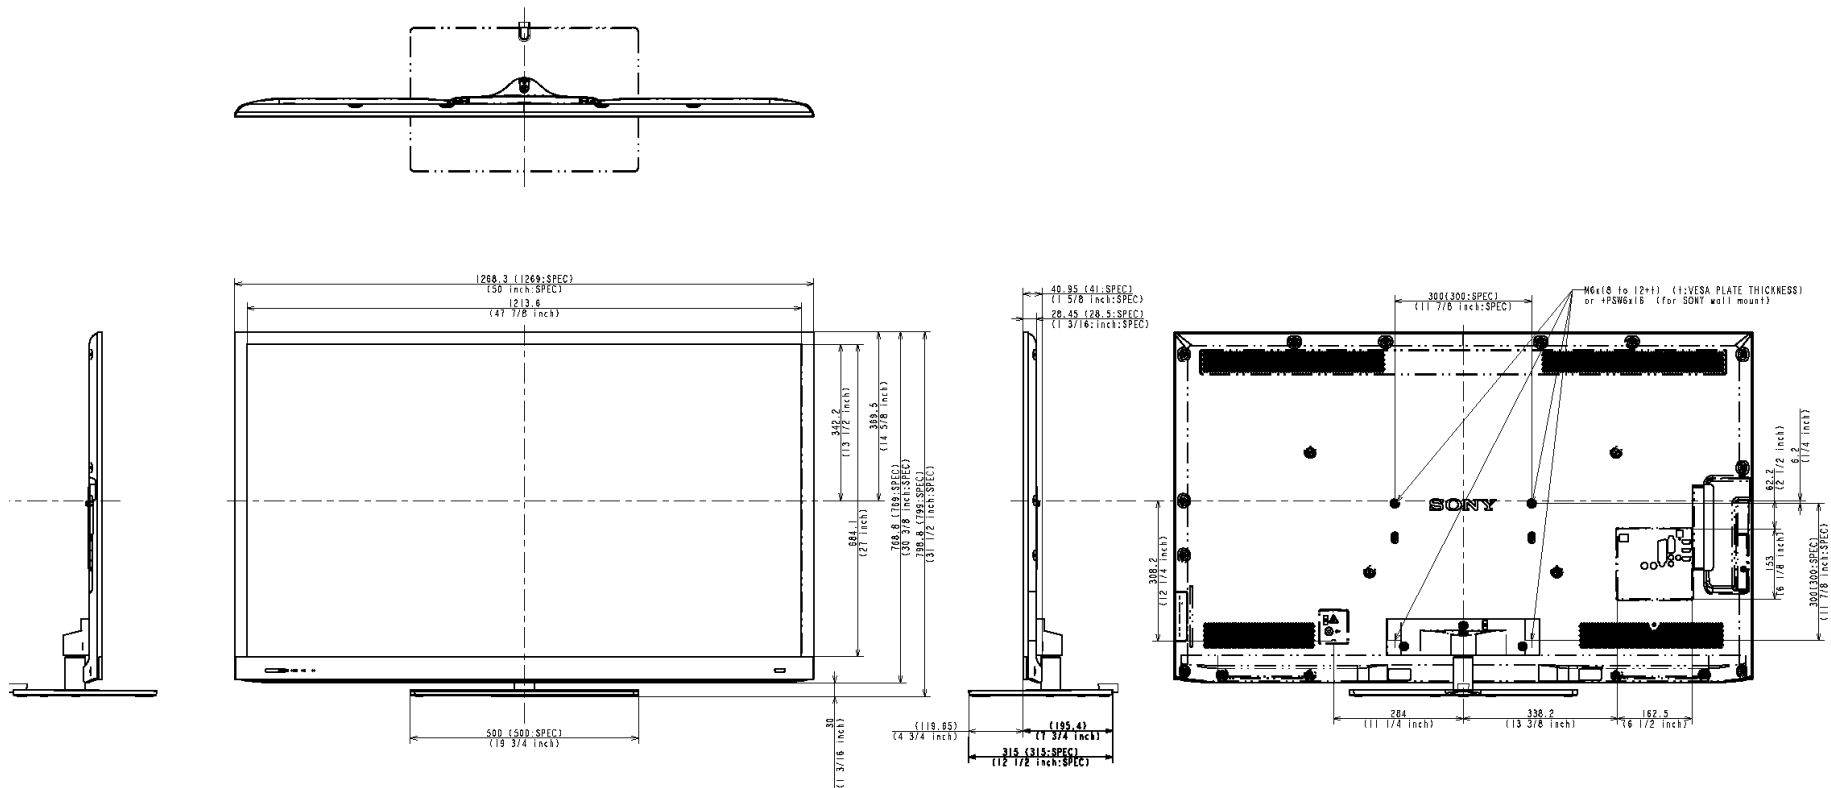

# KDL-55EX720

SU-WL500