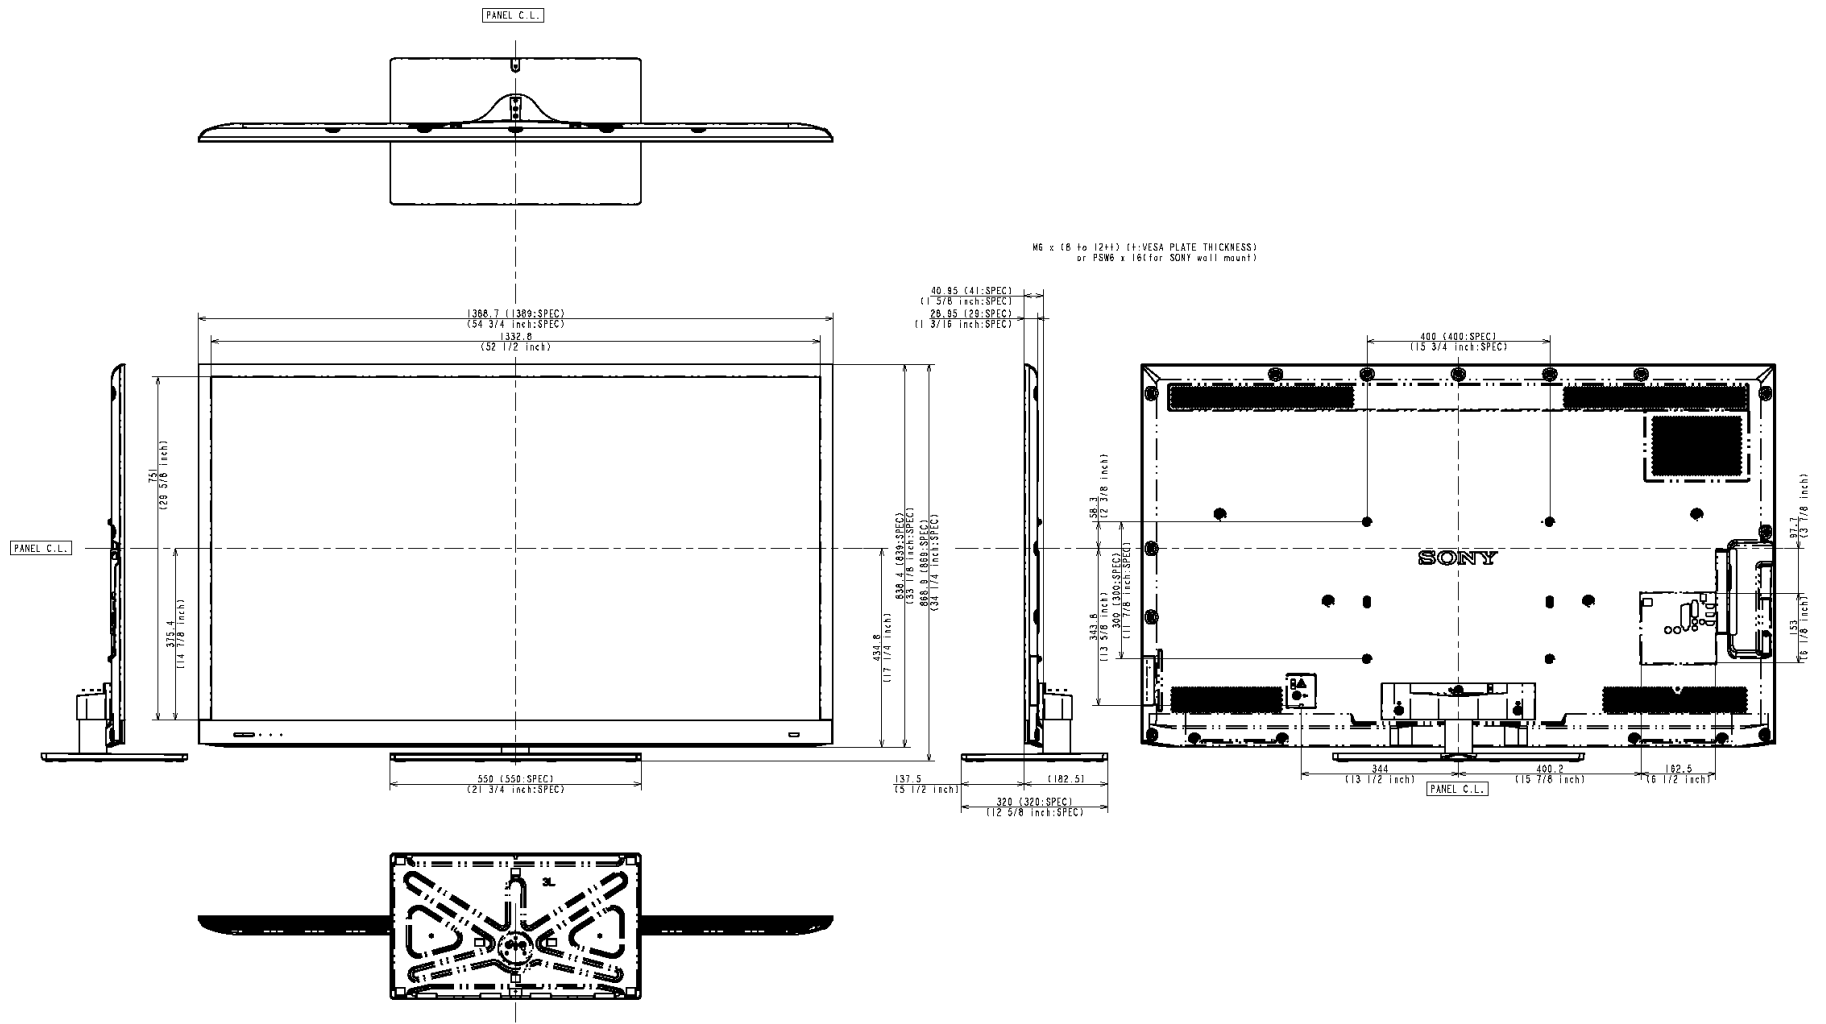

KDL-60EX720

KDL-60EX720

SU-WI 5.0.0