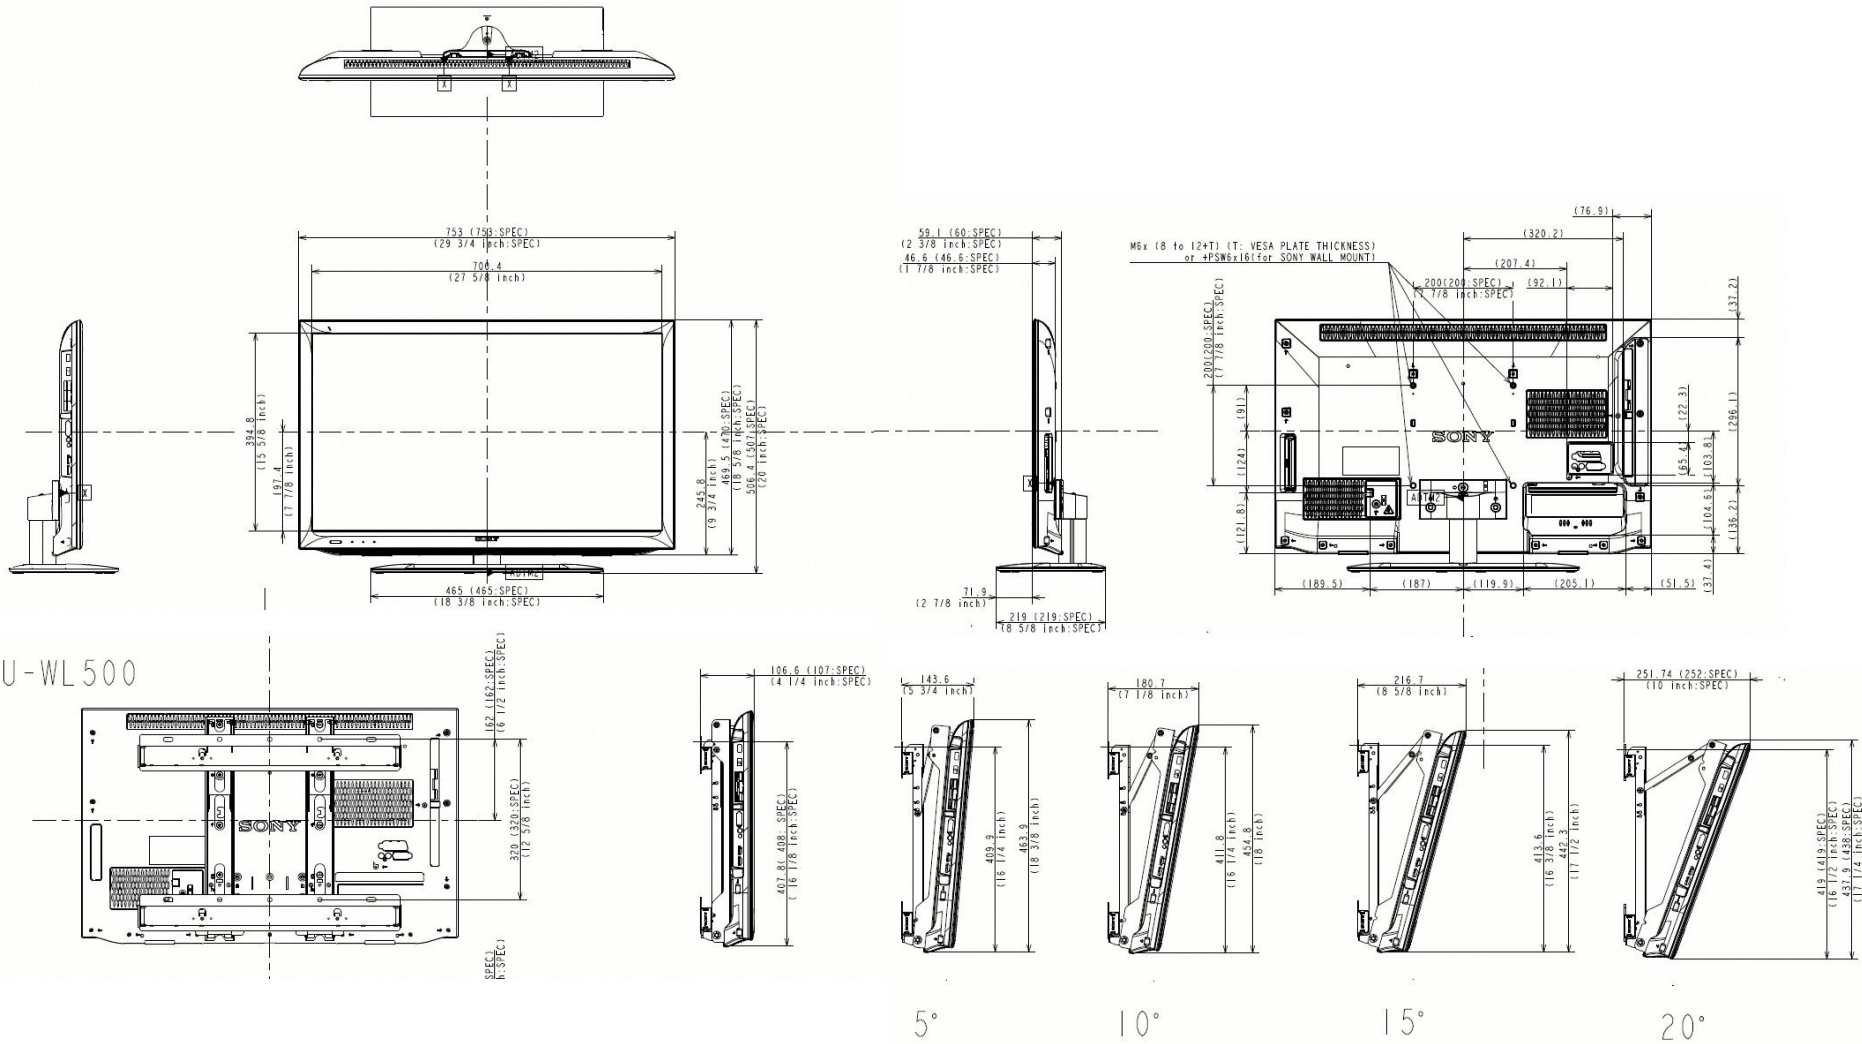

BRAVIA KDL-32EX550

SU-WL500