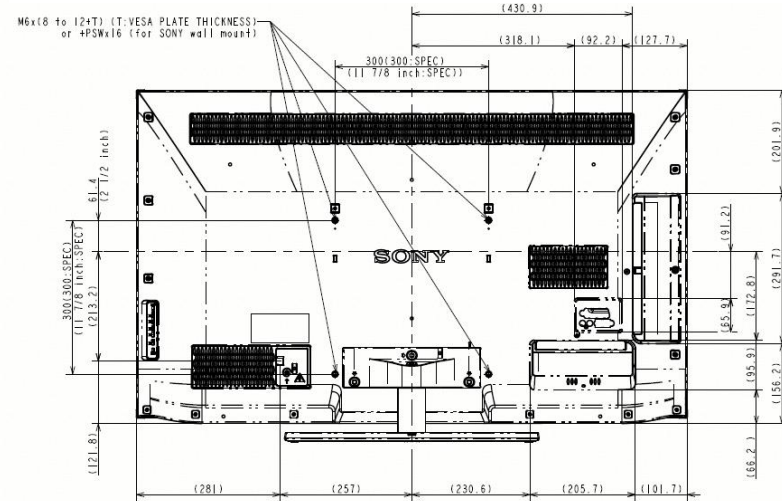

BRAVIA KDL-46HX750

0°

5°

10°

15°

20°