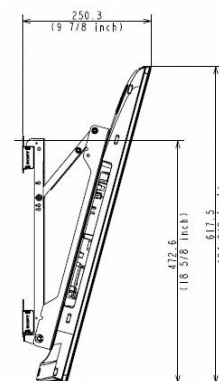

BRAVIA KDL-46HX750

0°

5°

10°

15°

20°