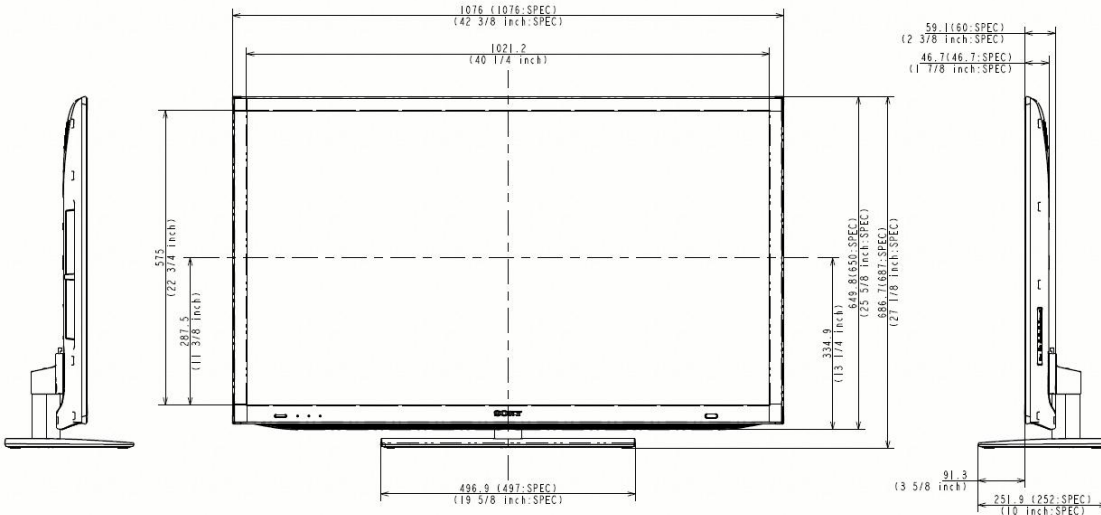

BRAVIA KDL-46HX750

0°

5°

10°

15°

20°