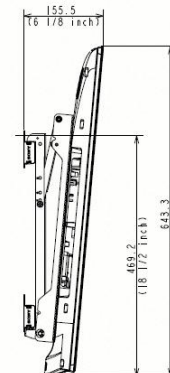

BRAVIA KDL-46HX750

0°

5°

10°

15°

20°