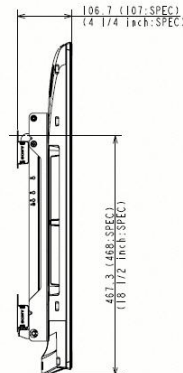

BRAVIA KDL-46HX750

0°

5°

10°

15°

20°