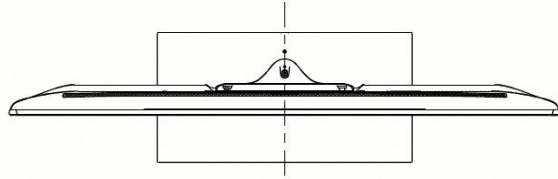

BRAVIA KDL-46HX750

0°

5°

10°

15°

20°