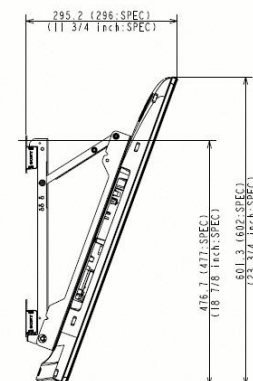

BRAVIA KDL-46HX750

0°

5°

10°

15°

20°