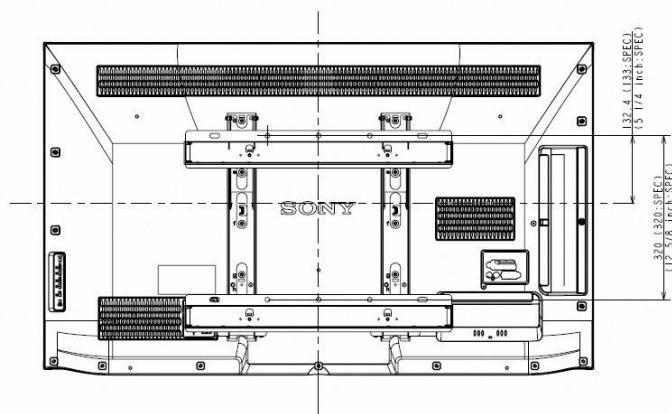

BRAVIA KDL-46HX750

0°

5°

10°

15°

20°