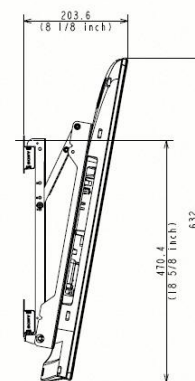

BRAVIA KDL-46HX750

0°

5°

10°

15°

20°