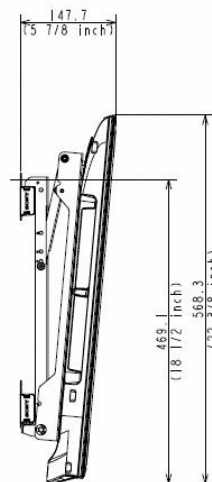

# BRAVIA KDL-40EX750

# BRAVIA KDL-40EX750

SU-WL500

0°

5°

10°

15°

20°