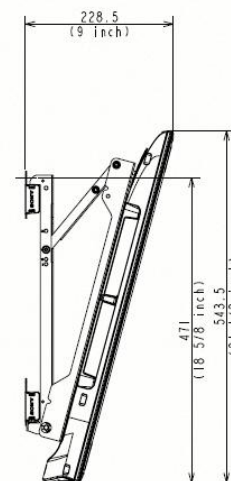

# BRAVIA KDL-40EX750

SU-WL500

0°

5°

10°

15°

20°