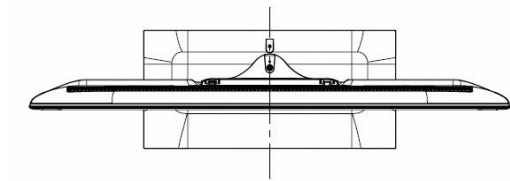

# BRAVIA KDL-40EX750

SU-WL500

0°

5°

10°

15°

20°