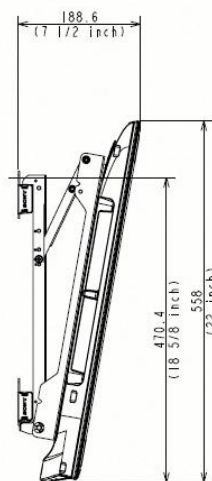

# BRAVIA KDL-40EX750

SU-WL500

0°

5°

10°

15°

20°