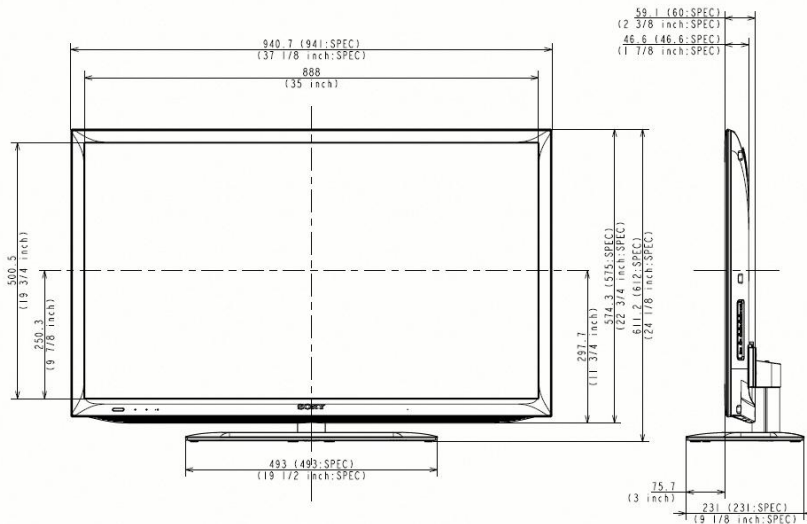

# BRAVIA KDL-40EX750

SU-WL500

0°

5°

10°

15°

20°