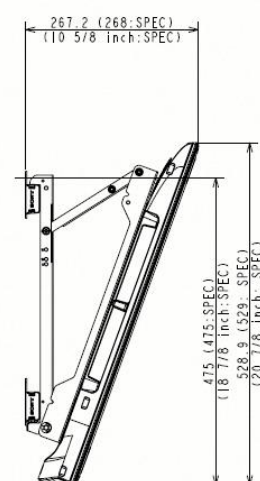

# BRAVIA KDL-40EX750

SU-WL500

0°

5°

10°

15°

20°