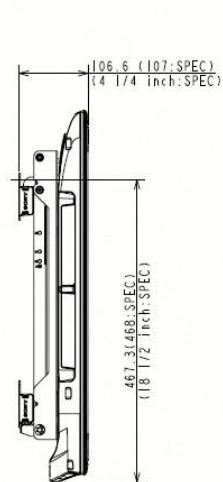

# BRAVIA KDL-40EX750

# BRAVIA KDL-40EX750

SU-WL500

0°

5°

10°

15°

20°