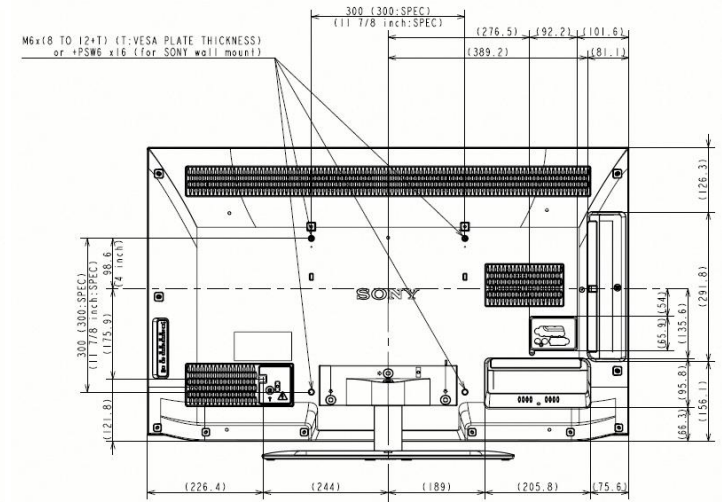

# BRAVIA KDL-40EX750

# BRAVIA KDL-40EX750

SU-WL500

0°

5°

10°

15°

20°