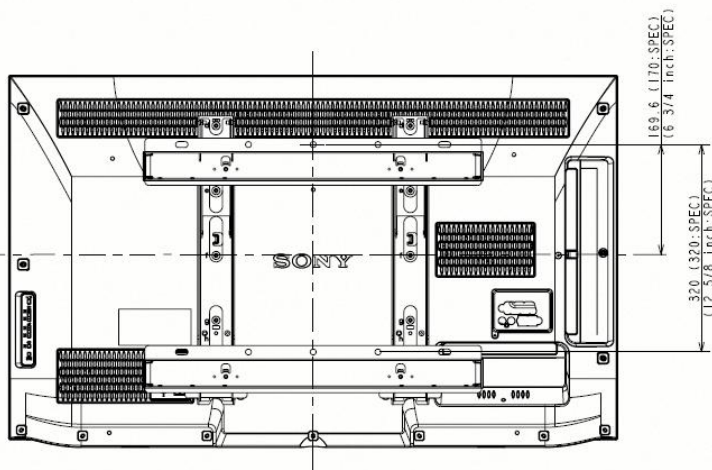

# BRAVIA KDL-40EX750

# BRAVIA KDL-40EX750

SU-WL500

0°

5°

10°

15°

20°