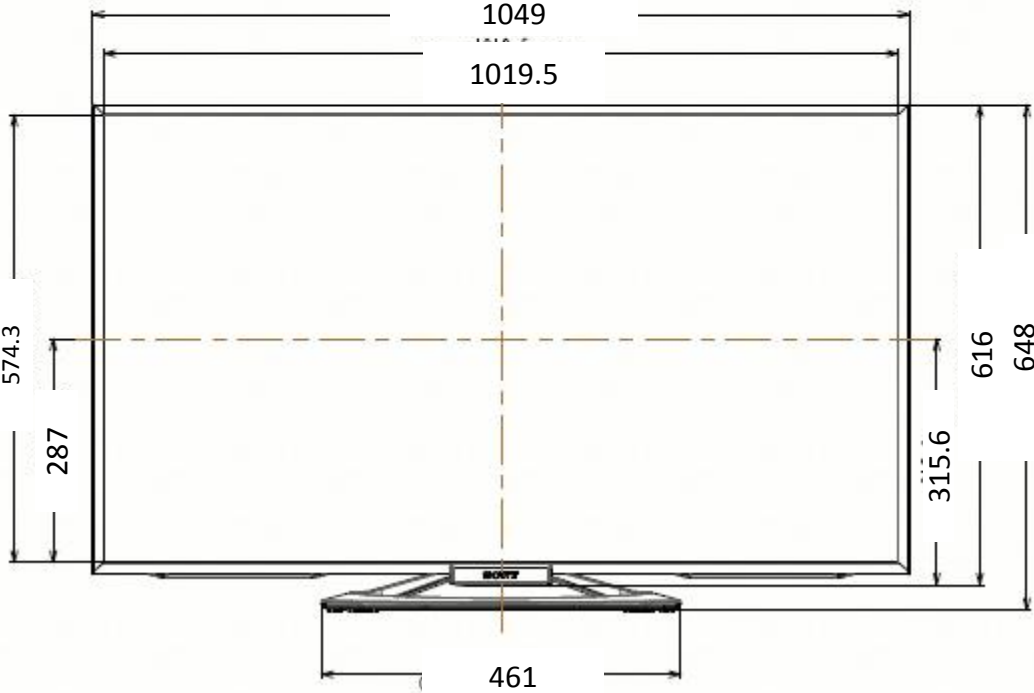

KDL-46W900A

SU-WL400