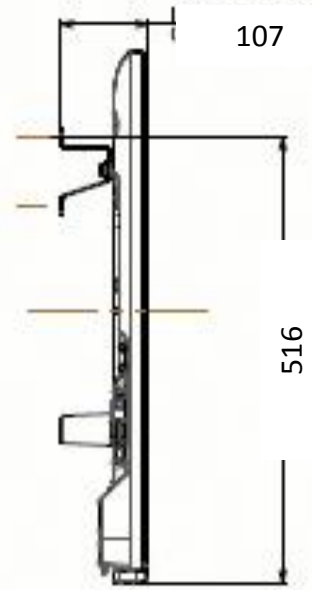

KDL-46W900A

SU-WL400