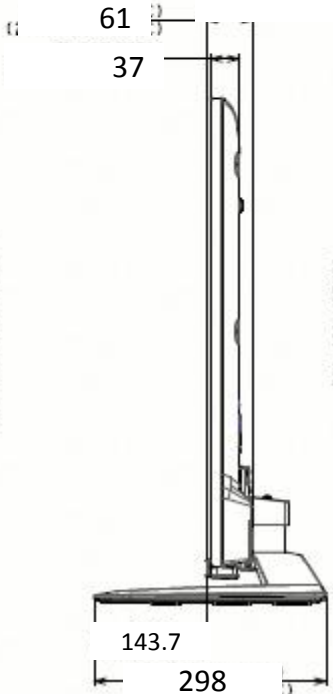

KDL-46W900A

SU-WL400