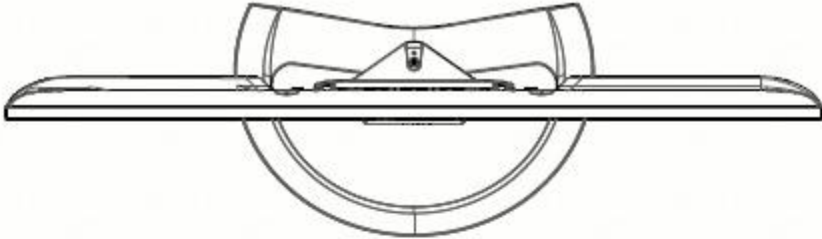

KDL-46W900A

SU-WL400