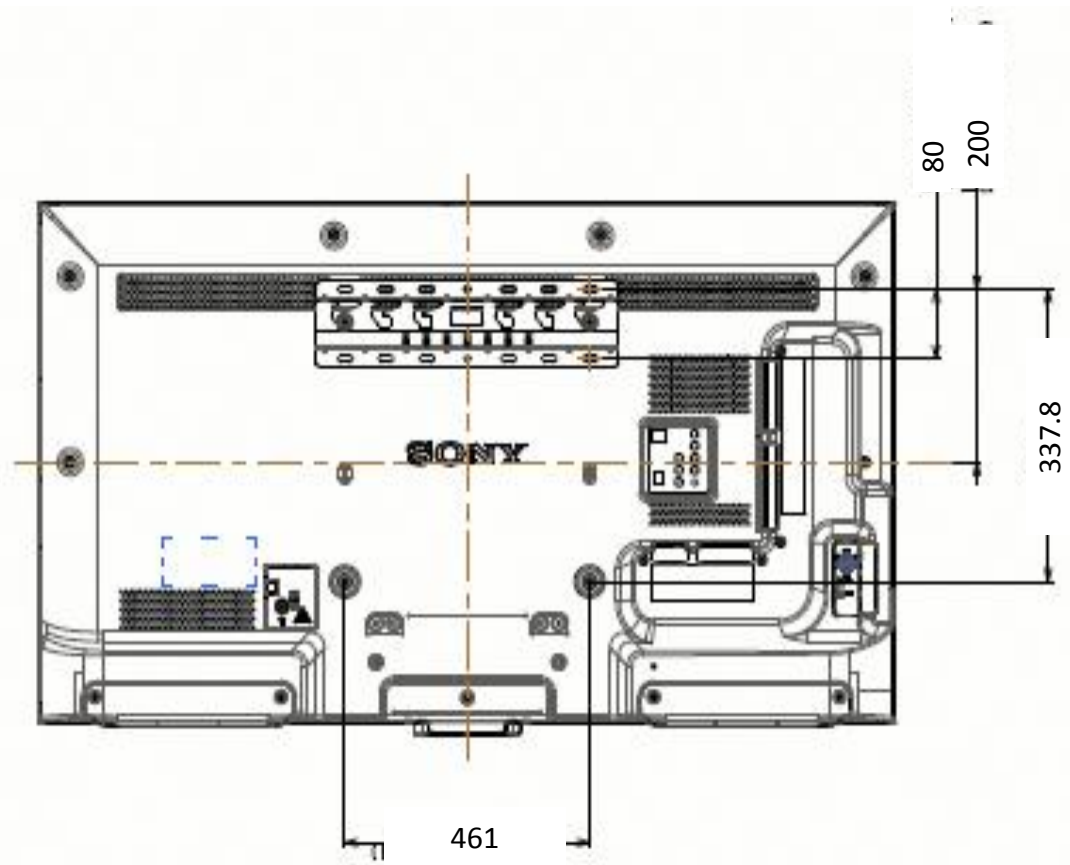

KDL-46W900A

SU-WL400