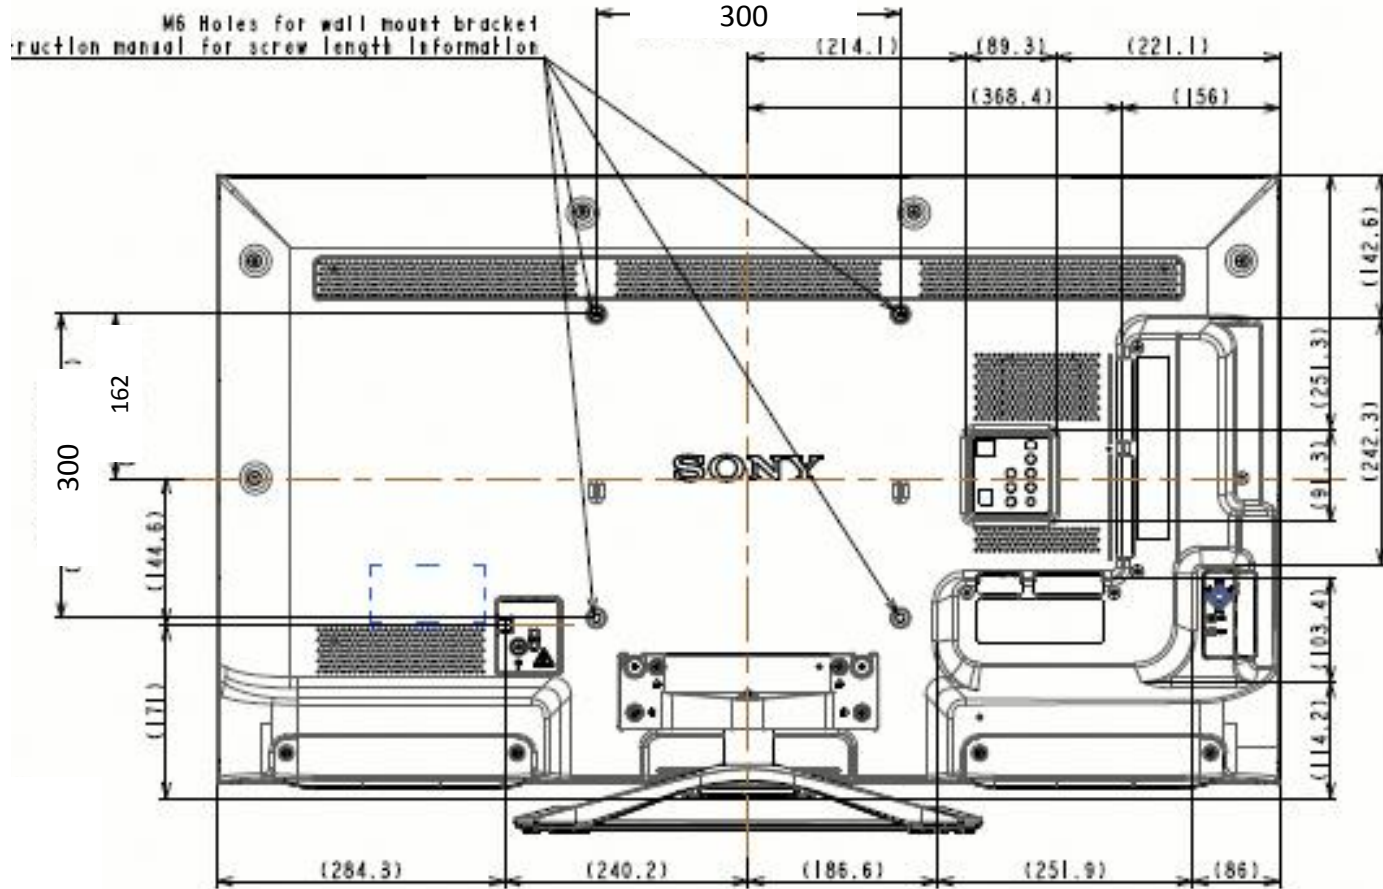

KDL-46W900A

SU-WL400