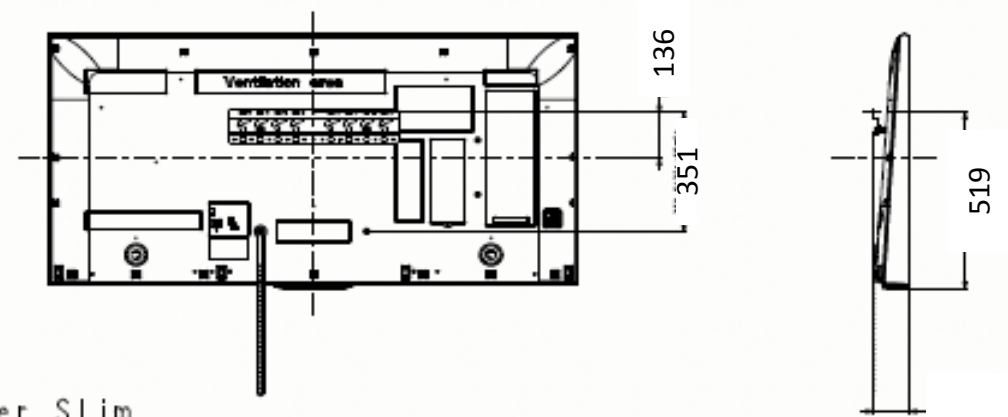

KD-55X9200B

KD-55X9200B

KD-55X9200B

KD-55X9200B

INSIDE POSITION

KD-55X9200B

SU-WL400

SU-WL450 Standard

SU-WL450 Super Slim

※スーパースリム壁掛けを行う場合、別売の部品が必要になる場合があります。

※SU-WL450の同梱部品をご確認いただき、「O 壁掛け留め具 (S) (2個)」、「P スペーサー (2個)」、「O ワッシャー (1個)」、「R PSW5×12 (1個)」が付属していない場合は、下記URLよりメールでお問い合わせの上、ご購入いただけます。

https://www.sony.jp/support/repair_parts/inquiry.html