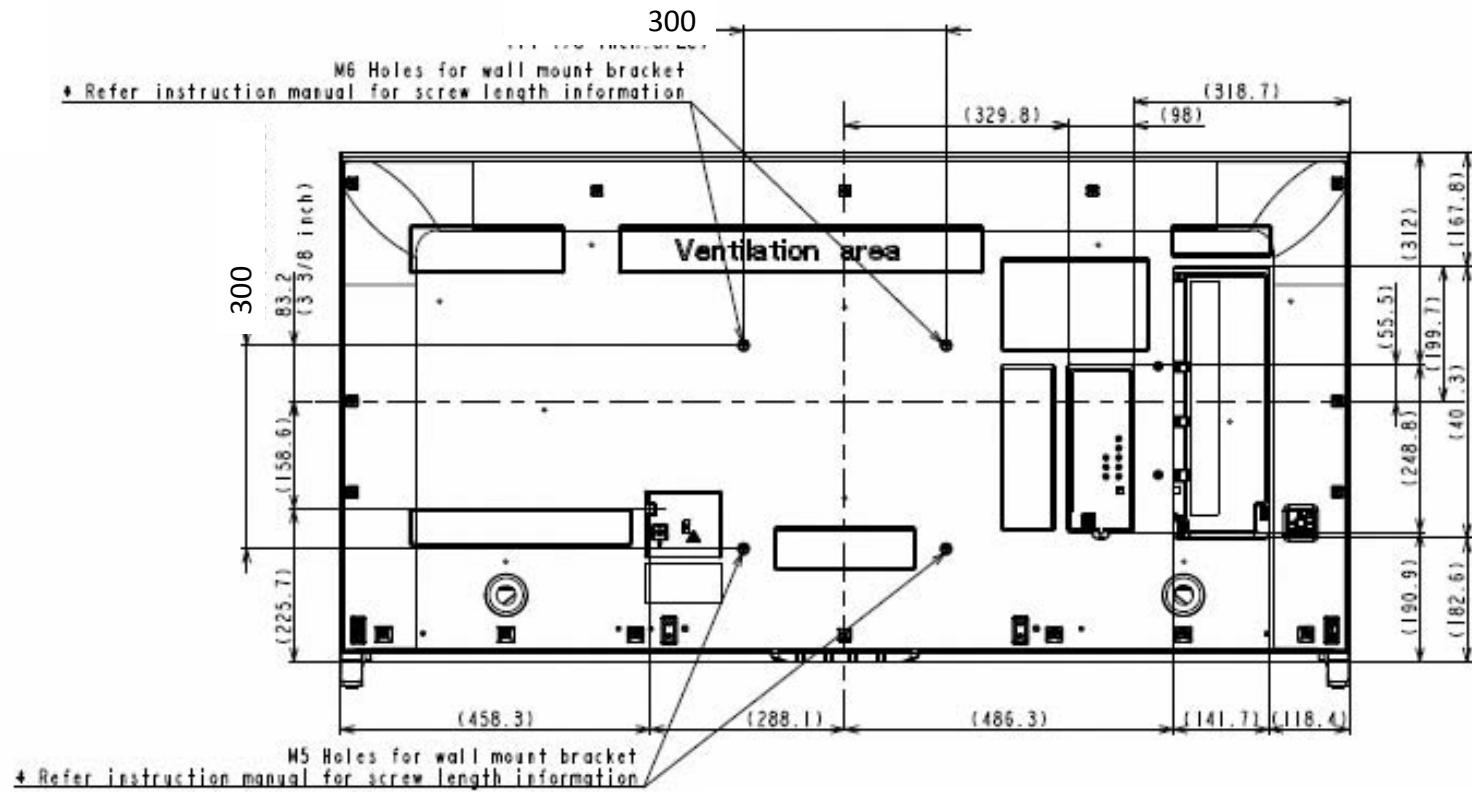

KD-55X9200B

KD-55X9200B

KD-55X9200B

KD-55X9200B

INSIDE POSITION

KD-55X9200B

SU-WL400

SU-WL450 Standard

SU-WL450 Super Slim

※スーパースリム壁掛けを行う場合、別売の部品が必要になる場合があります。

※SU-WL450の同梱部品をご確認いただき、「O 壁掛け留め具 (S) (2個)」、「P スペーサー (2個)」、「O ワッシャー (1個)」、「R PSW5×12 (1個)」が付属していない場合は、下記URLよりメールでお問い合わせの上、ご購入いただけます。

https://www.sony.jp/support/repair_parts/inquiry.html