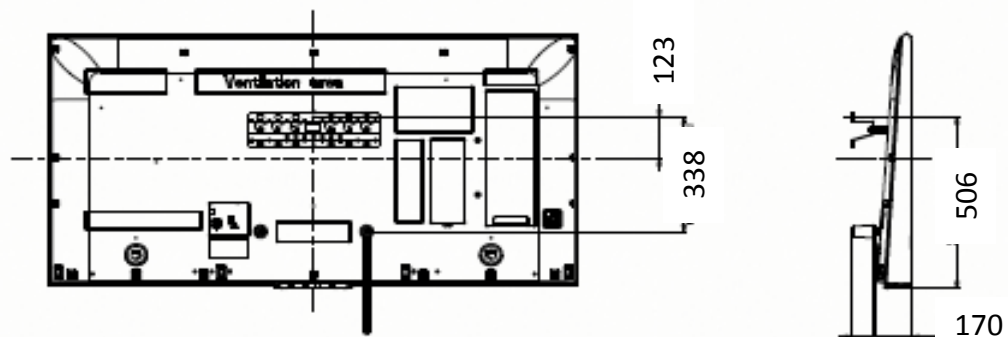

KD-55X9200B

KD-55X9200B

KD-55X9200B

KD-55X9200B

INSIDE POSITION

KD-55X9200B

SU-WL400

SU-WL450 Standard

SU-WL450 Super Slim

※スーパースリム壁掛けを行う場合、別売の部品が必要になる場合があります。

※SU-WL450の同梱部品をご確認いただき、「O 壁掛け留め具 (S) (2個)」、「P スペーサー (2個)」、「O ワッシャー (1個)」、「R PSW5×12 (1個)」が付属していない場合は、下記URLよりメールでお問い合わせの上、ご購入いただけます。

https://www.sony.jp/support/repair_parts/inquiry.html