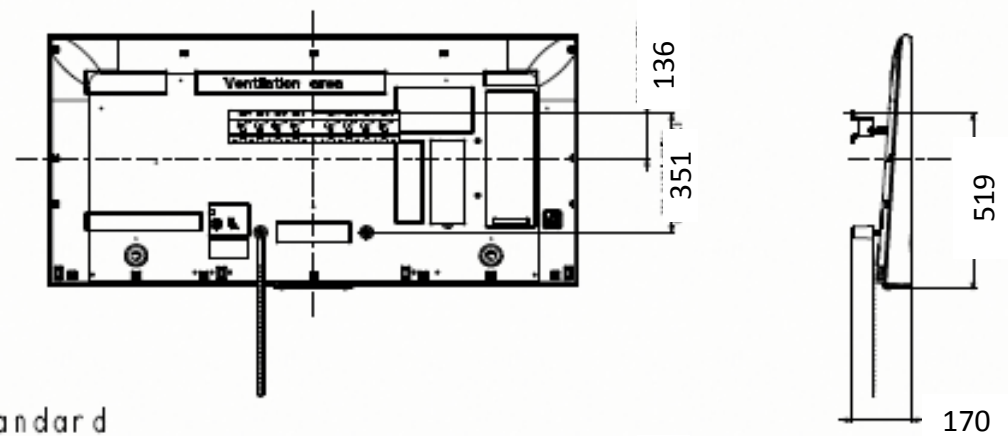

KD-55X9200B

KD-55X9200B

KD-55X9200B

KD-55X9200B

INSIDE POSITION

KD-55X9200B

SU-WL400

SU-WL450 Standard

SU-WL450 Super Slim

※スーパースリム壁掛けを行う場合、別売の部品が必要になる場合があります。

※SU-WL450の同梱部品をご確認いただき、「O 壁掛け留め具 (S) (2個)」、「P スペーサー (2個)」、「O ワッシャー (1個)」、「R PSW5×12 (1個)」が付属していない場合は、下記URLよりメールでお問い合わせの上、ご購入いただけます。

https://www.sony.jp/support/repair_parts/inquiry.html