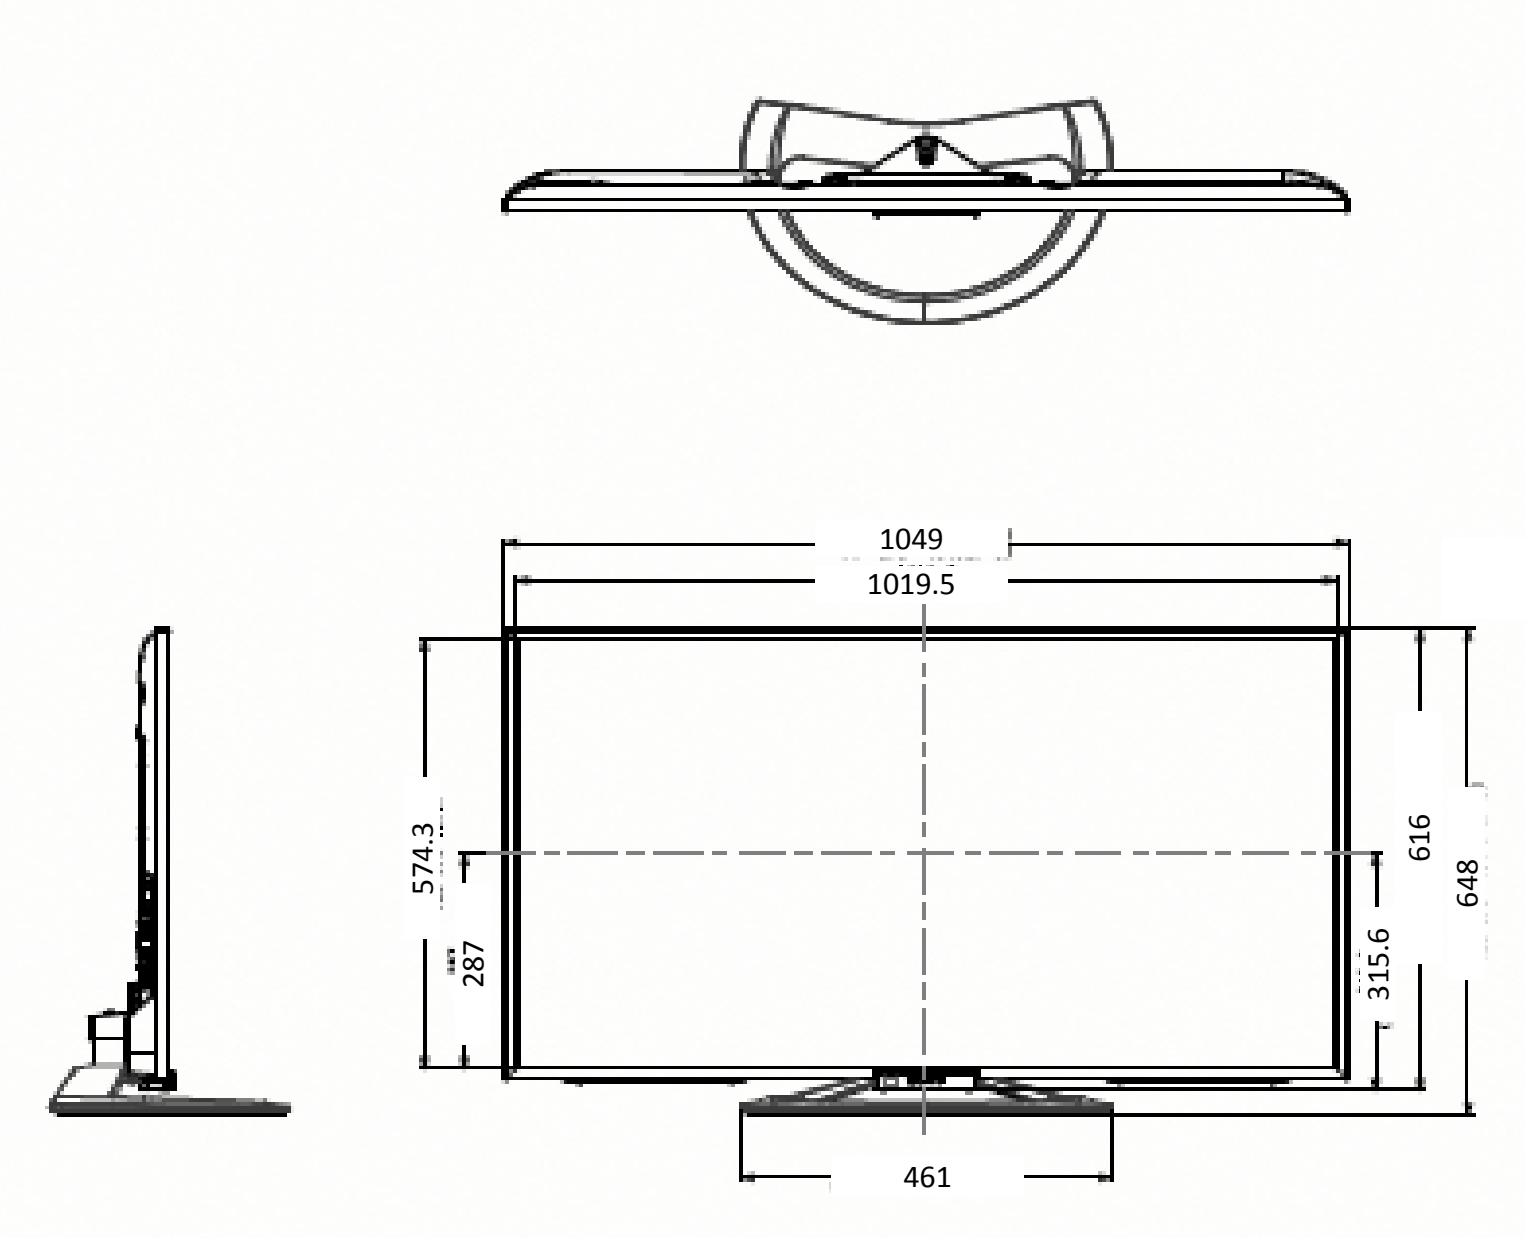

KDL-46W920A

KDL-46W920A

KDL-46W920A

SPACER=60mm

SPACER=20mm