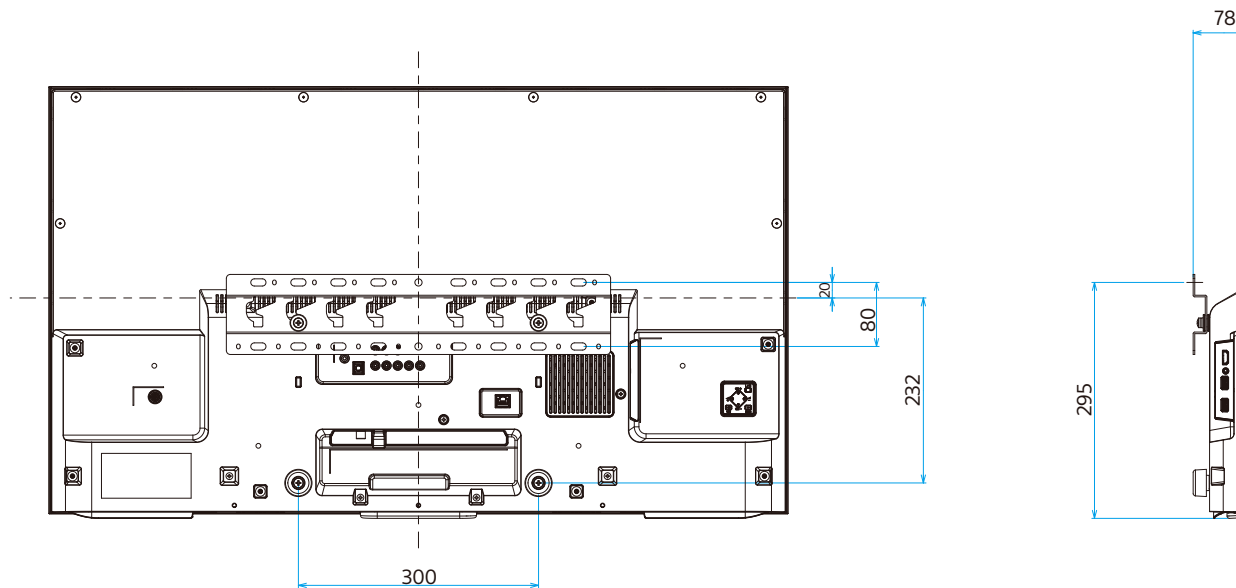

スリム壁掛け (SU-WL450)

標準壁掛け (SU-WL450)