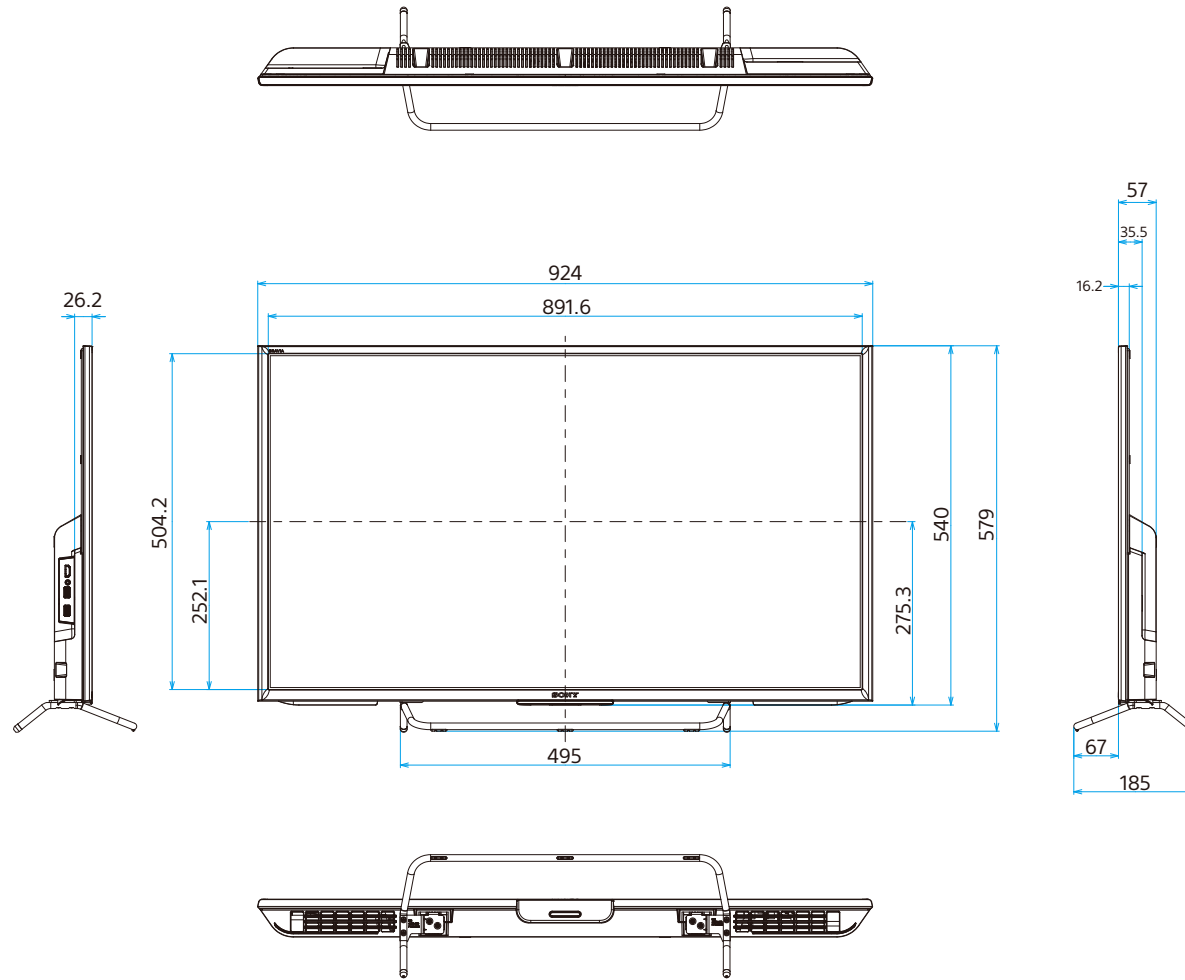

KJ-40W730C

SONY

单位:mm

スリム壁掛け (SU-WL450)

標準壁掛け (SU-WL450)