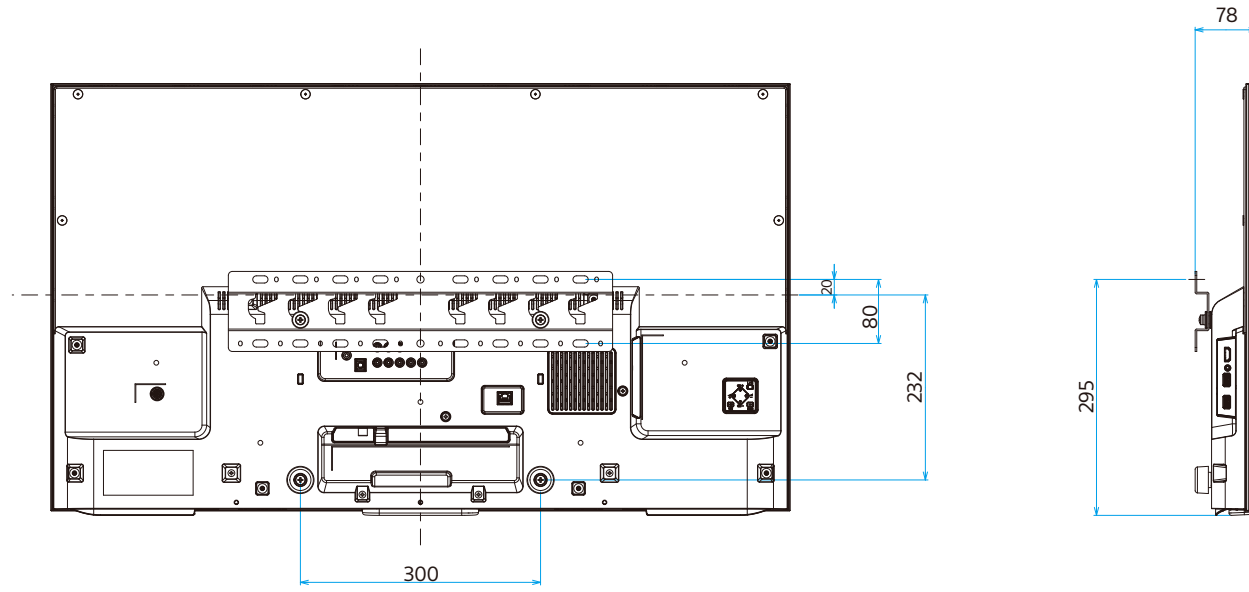

KJ-40W730C

SONY

单位:mm

スリム壁掛け (SU-WL450)

標準壁掛け (SU-WL450)