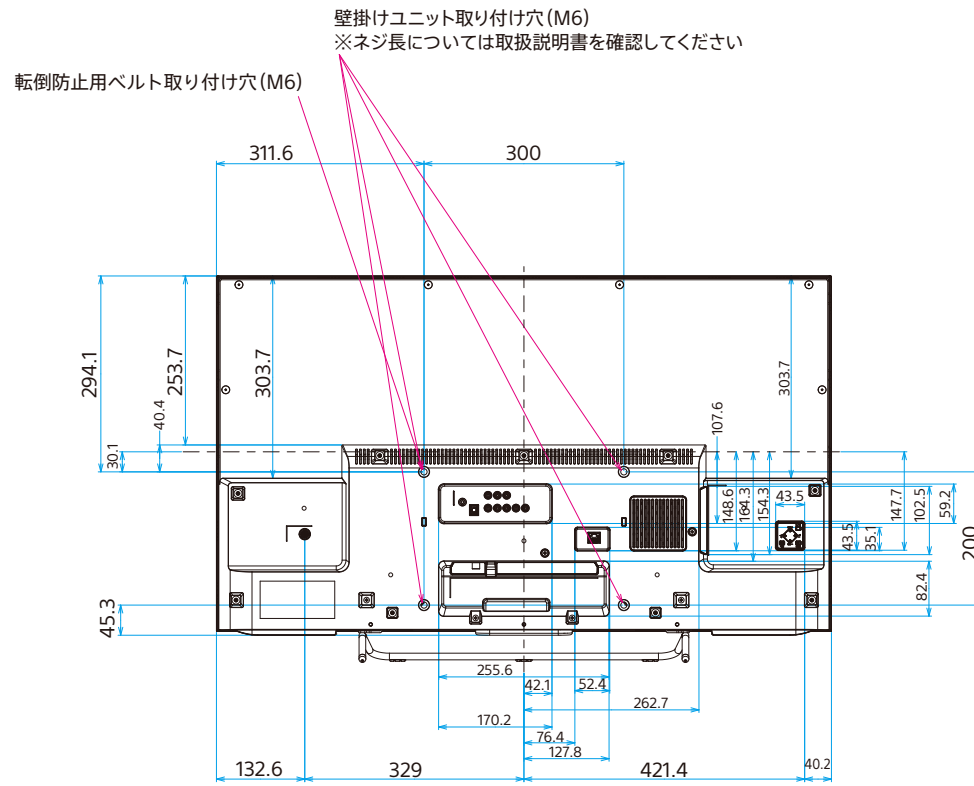

KJ-40W730C

SONY

单位:mm

スリム壁掛け (SU-WL450)

標準壁掛け (SU-WL450)