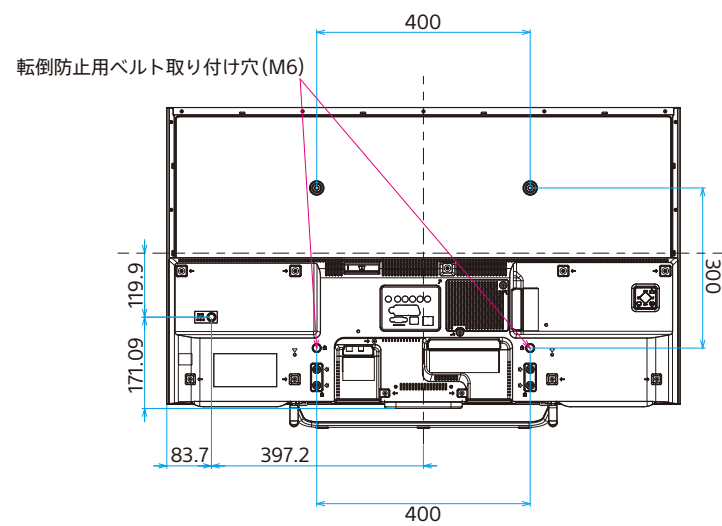

KJ-43W870C

SONY

单位:mm

標準壁掛け(SU-WL450)

スリム壁掛け(SU-WL450)