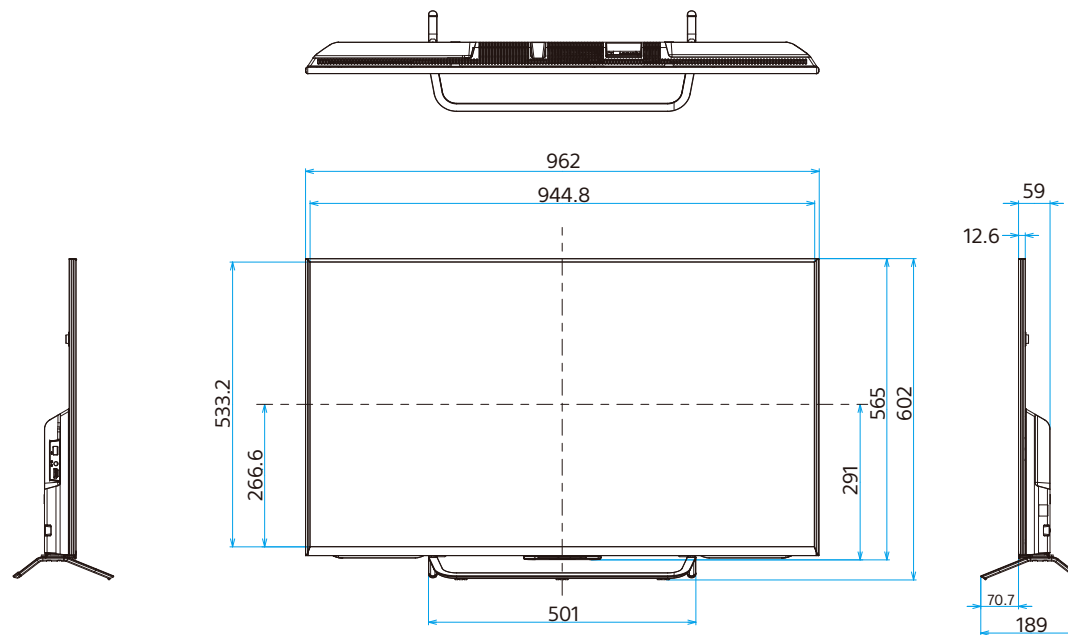

KJ-43W870C

SONY

单位:mm

標準壁掛け(SU-WL450)

スリム壁掛け(SU-WL450)