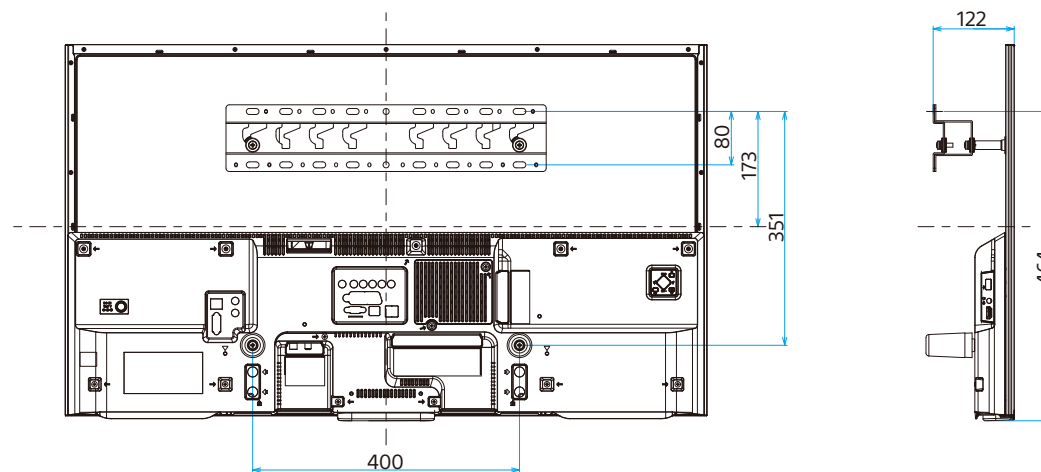

KJ-43W870C

SONY

单位:mm

標準壁掛け(SU-WL450)

スリム壁掛け(SU-WL450)