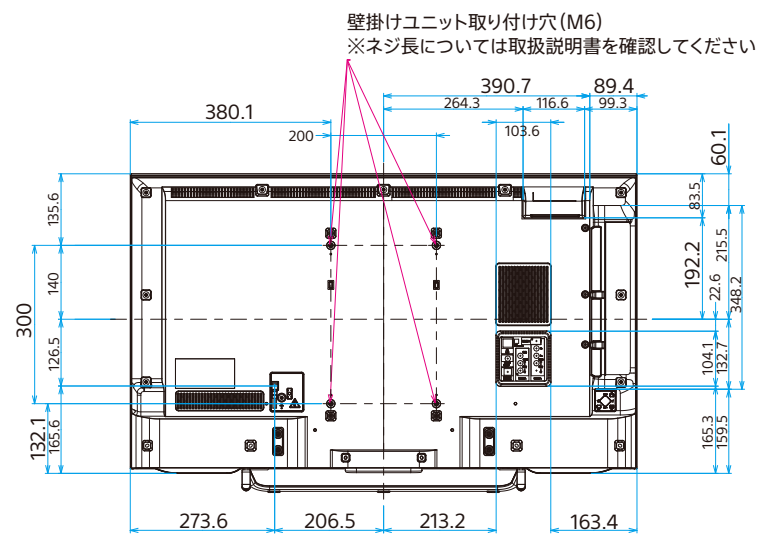

KJ-43X8500C

SONY

单位:mm

壁掛け(SU-WL450)

スリム壁掛け

標準壁掛け