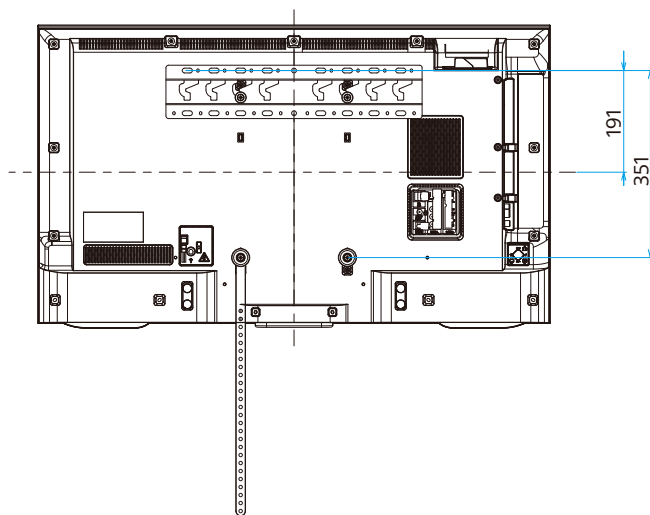

KJ-43X8500C

SONY

单位:mm

壁掛け(SU-WL450)

スリム壁掛け

標準壁掛け