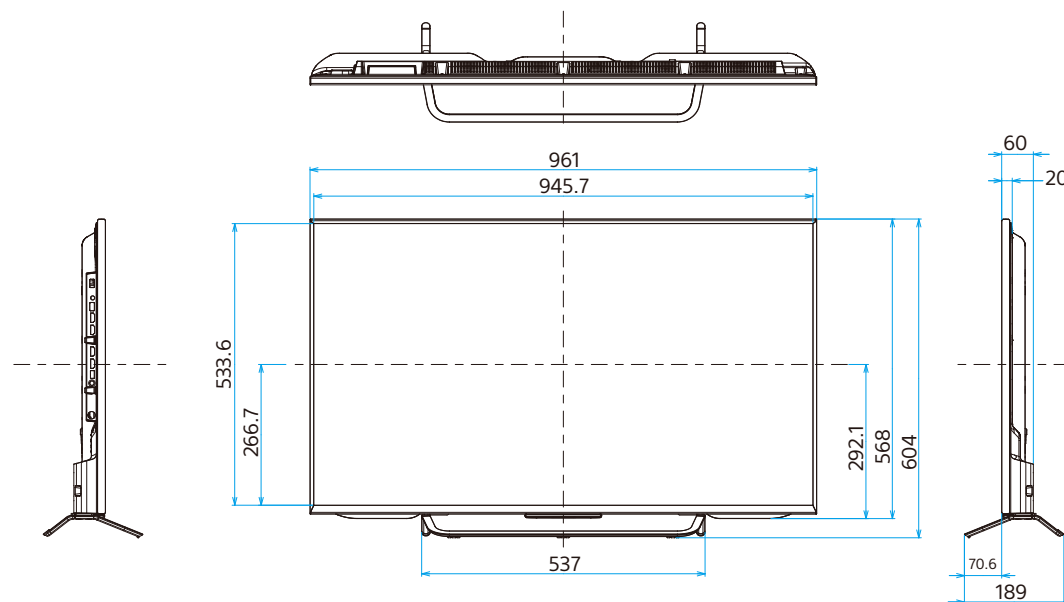

KJ-43X8500C

SONY

单位:mm

壁掛け(SU-WL450)

スリム壁掛け

標準壁掛け