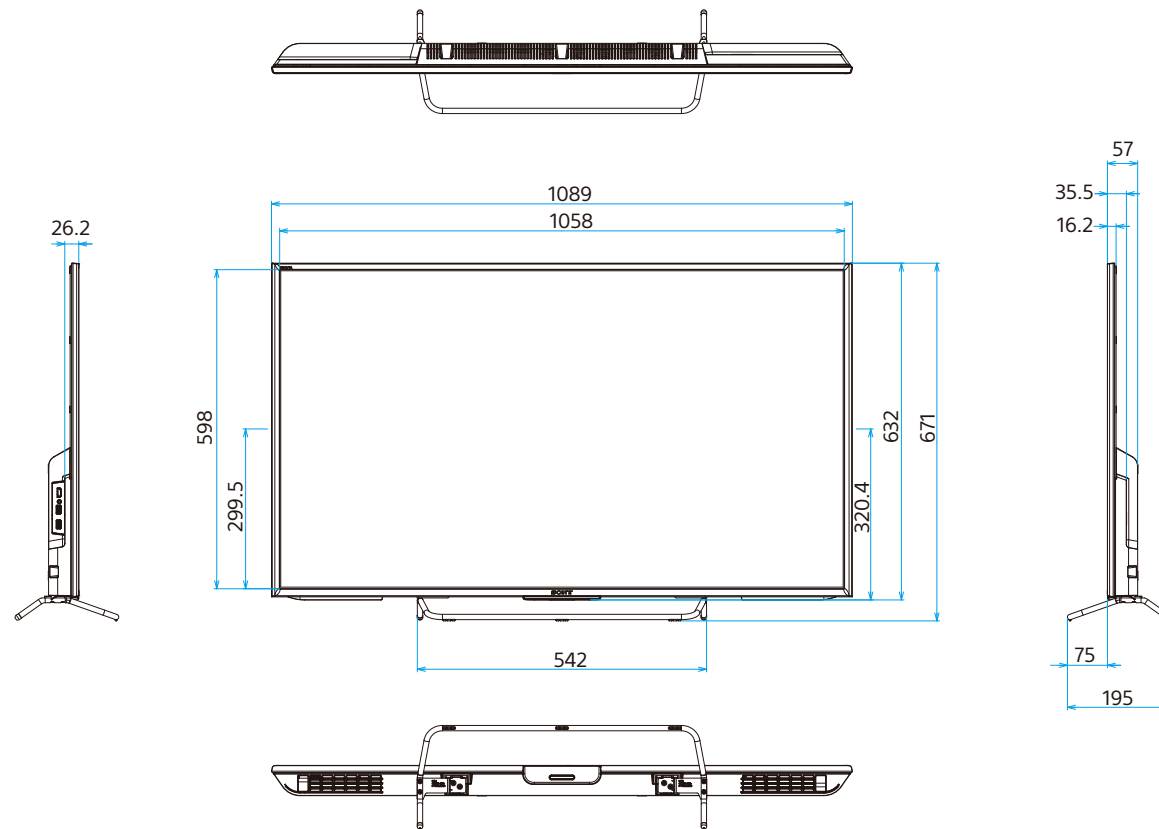

KJ-48W700C

SONY

单位:mm

スリム壁掛け (SU-WL450)

標準壁掛け (SU-WL450)