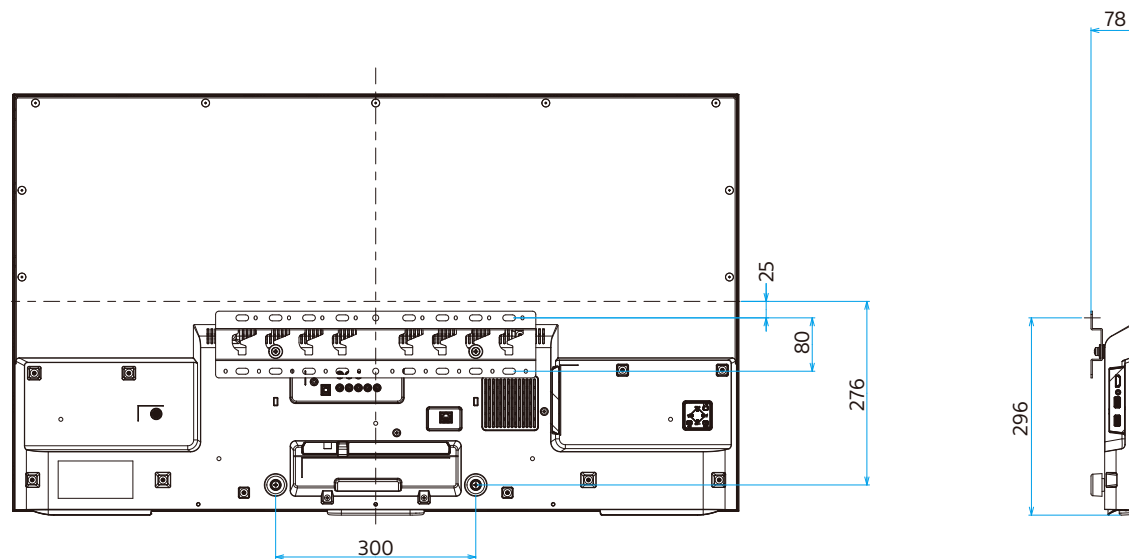

KJ-48W700C

SONY

单位:mm

スリム壁掛け (SU-WL450)

標準壁掛け (SU-WL450)