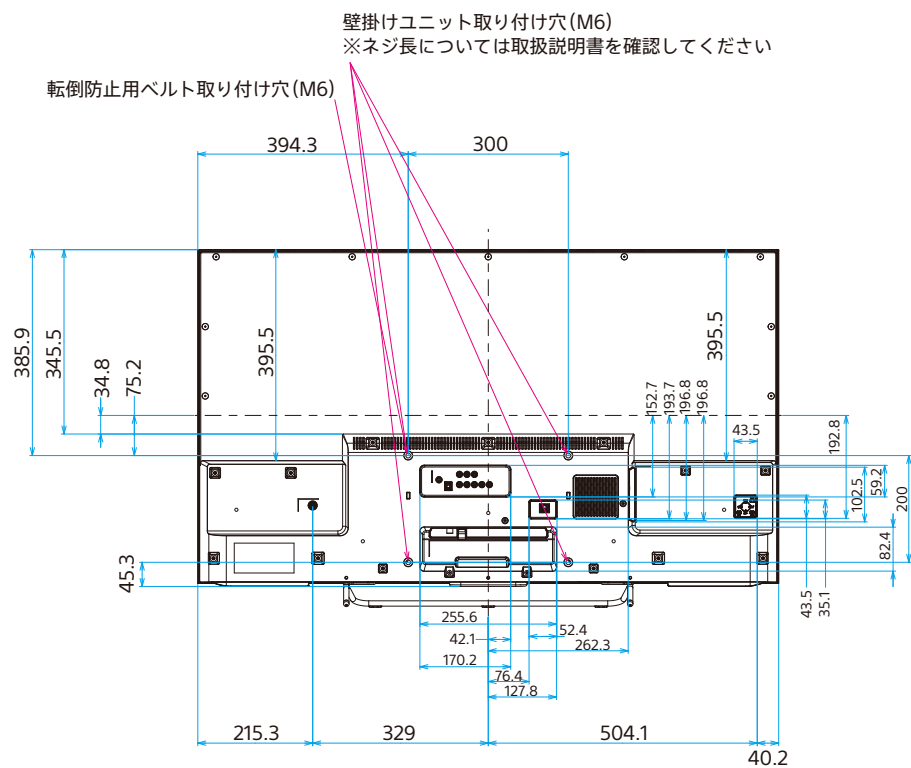

KJ-48W700C

SONY

单位:mm

スリム壁掛け (SU-WL450)

標準壁掛け (SU-WL450)