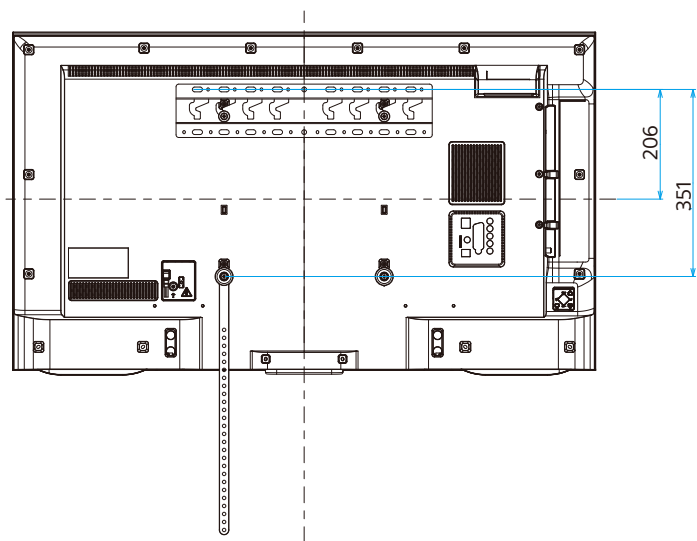

KJ-49X8500C

SONY

单位:mm

壁掛け (SU-WL450)

スリム壁掛け

標準壁掛け