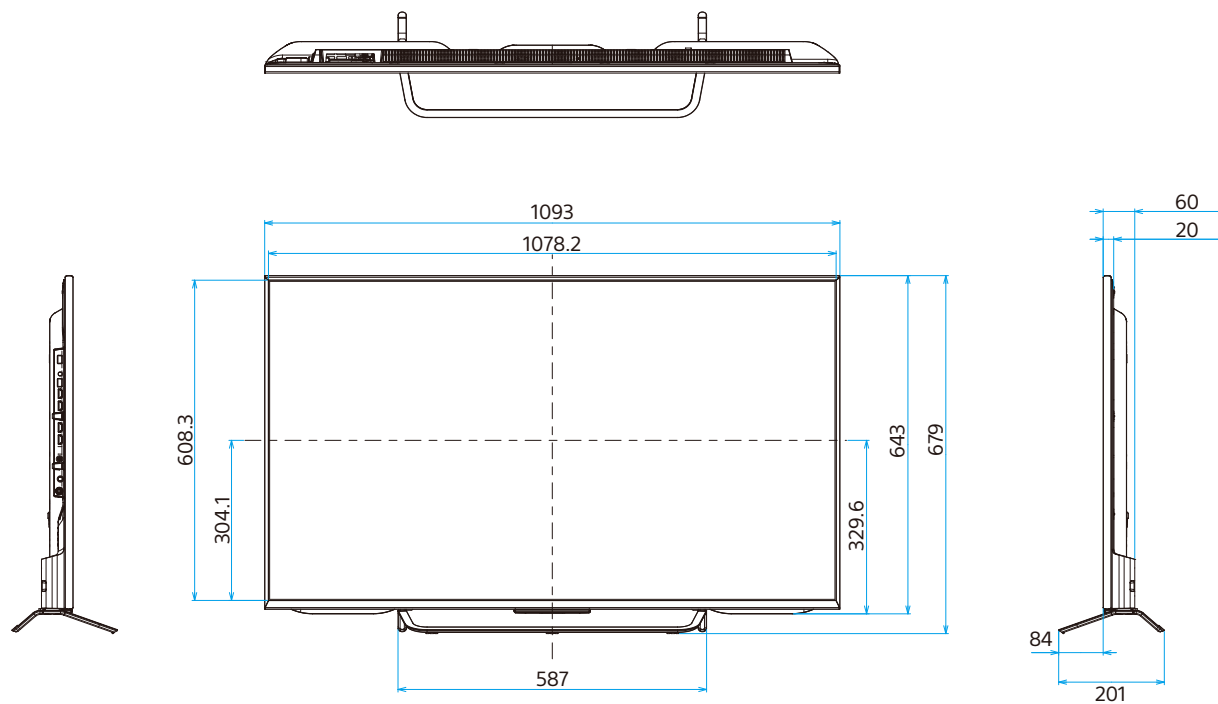

KJ-49X8500C

SONY

单位:mm

壁掛け (SU-WL450)

スリム壁掛け

標準壁掛け