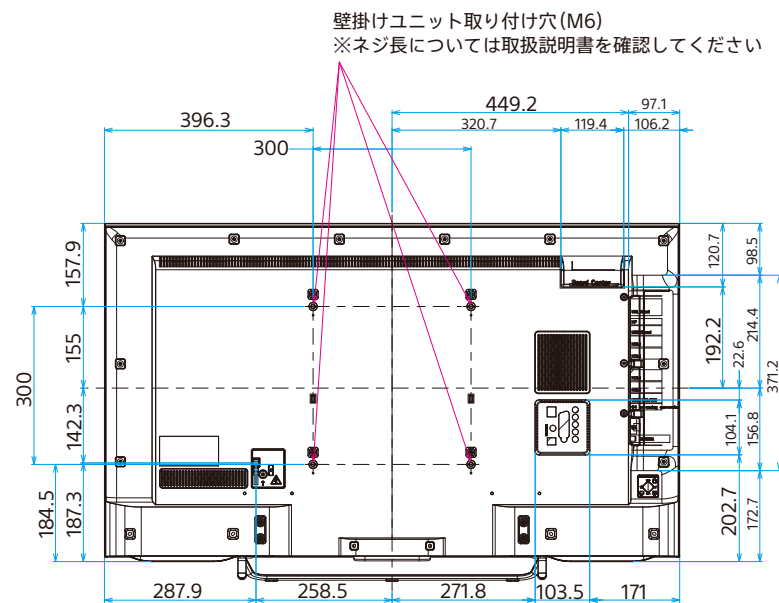

KJ-49X8500C

SONY

单位:mm

壁掛け (SU-WL450)

スリム壁掛け

標準壁掛け