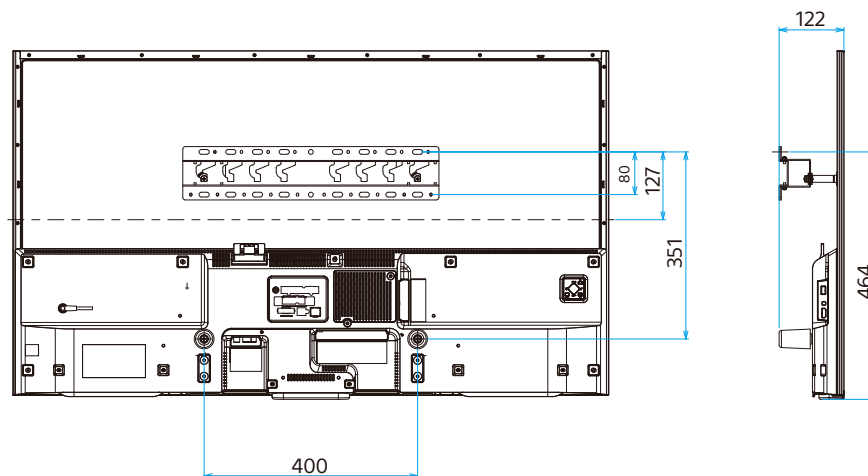

KJ-50W870C

SONY

单位:mm

標準壁掛け(SU-WL450)

スリム壁掛け(SU-WL450)