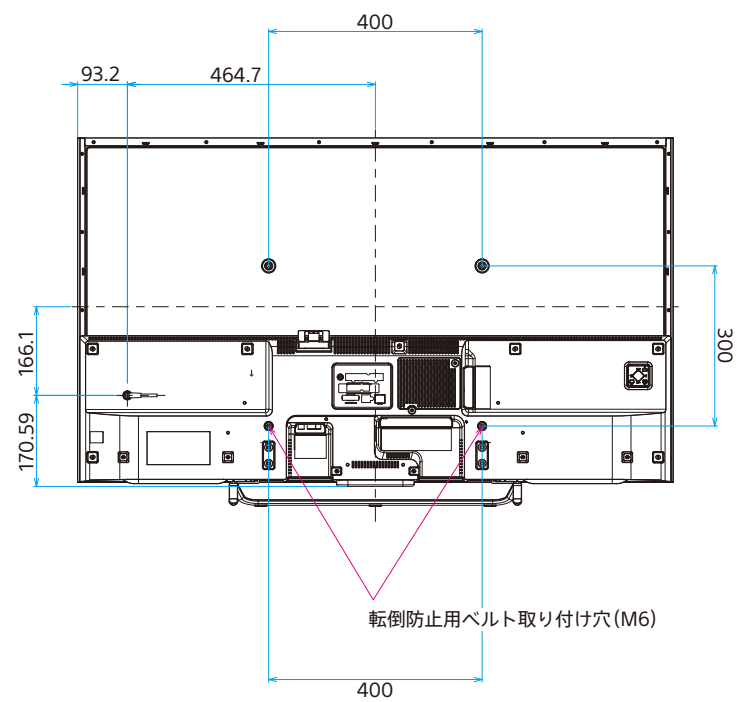

KJ-50W870C

SONY

单位:mm

標準壁掛け(SU-WL450)

スリム壁掛け(SU-WL450)