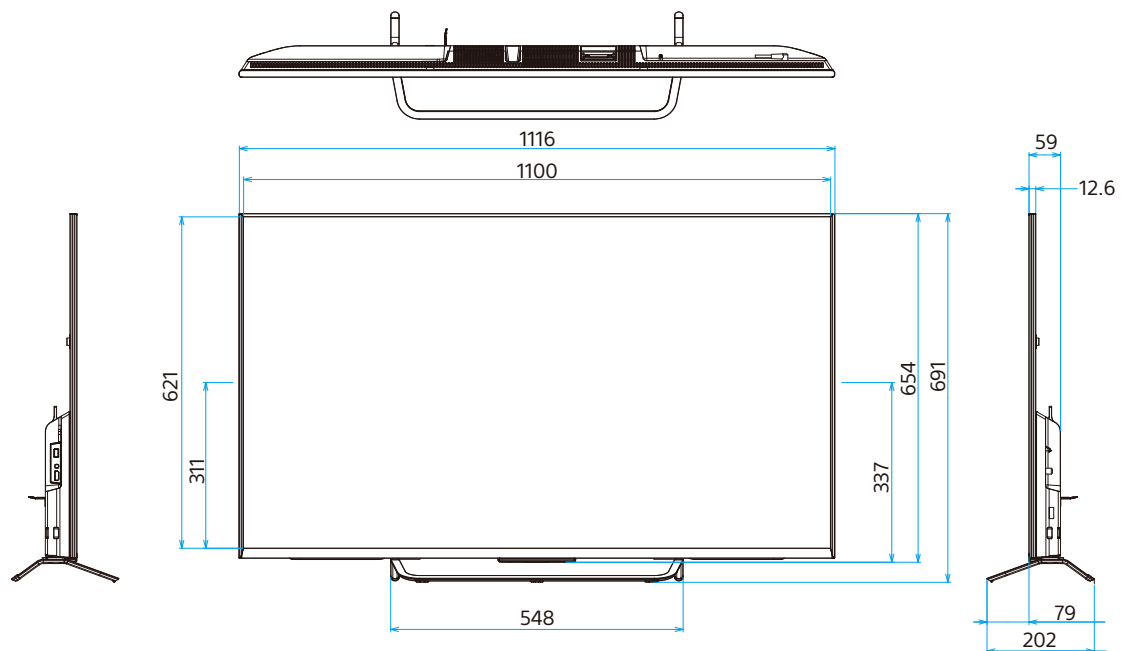

KJ-50W870C

SONY

单位:mm

標準壁掛け(SU-WL450)

スリム壁掛け(SU-WL450)