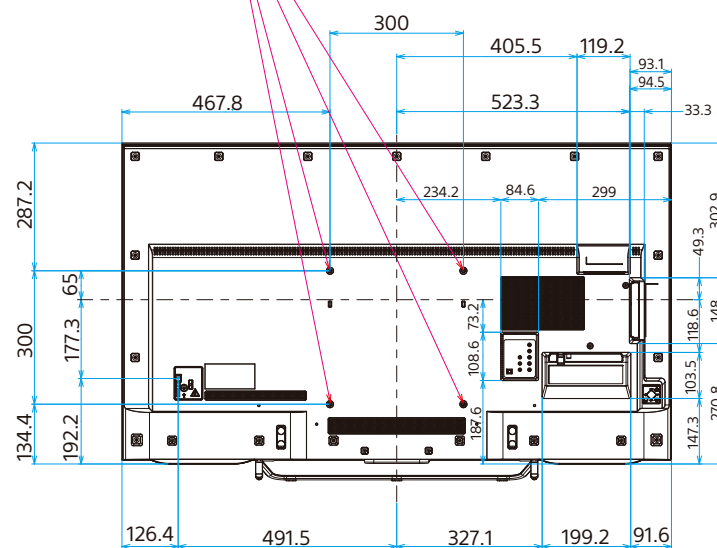

KJ-55X8500C

SONY

单位:mm

壁掛けユニット取り付け穴 (M6)
※ネジ長については取扱説明書を確認してください

壁掛け (SU-WL450)

標準壁掛け

スリム壁掛け