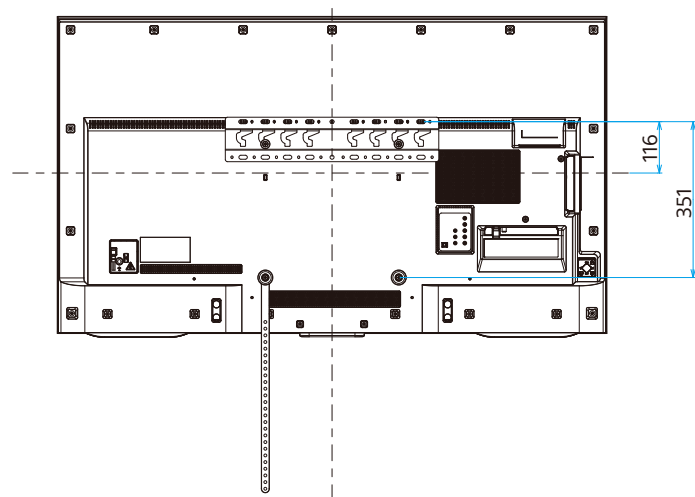

KJ-55X8500C

SONY

单位:mm

壁掛けユニット取り付け穴 (M6)
※ネジ長については取扱説明書を確認してください

壁掛け (SU-WL450)

標準壁掛け

スリム壁掛け