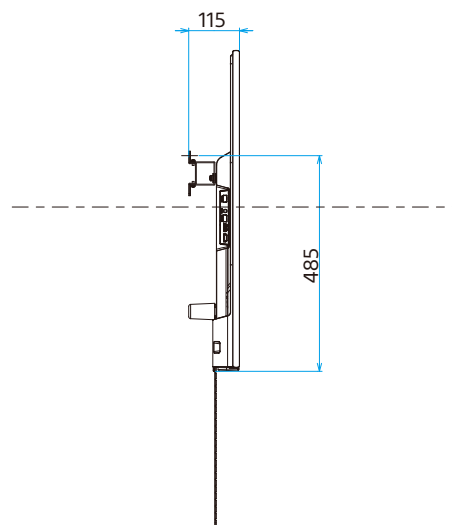

KJ-55X8500C

SONY

单位:mm

壁掛けユニット取り付け穴 (M6)
※ネジ長については取扱説明書を確認してください

壁掛け (SU-WL450)

標準壁掛け

スリム壁掛け