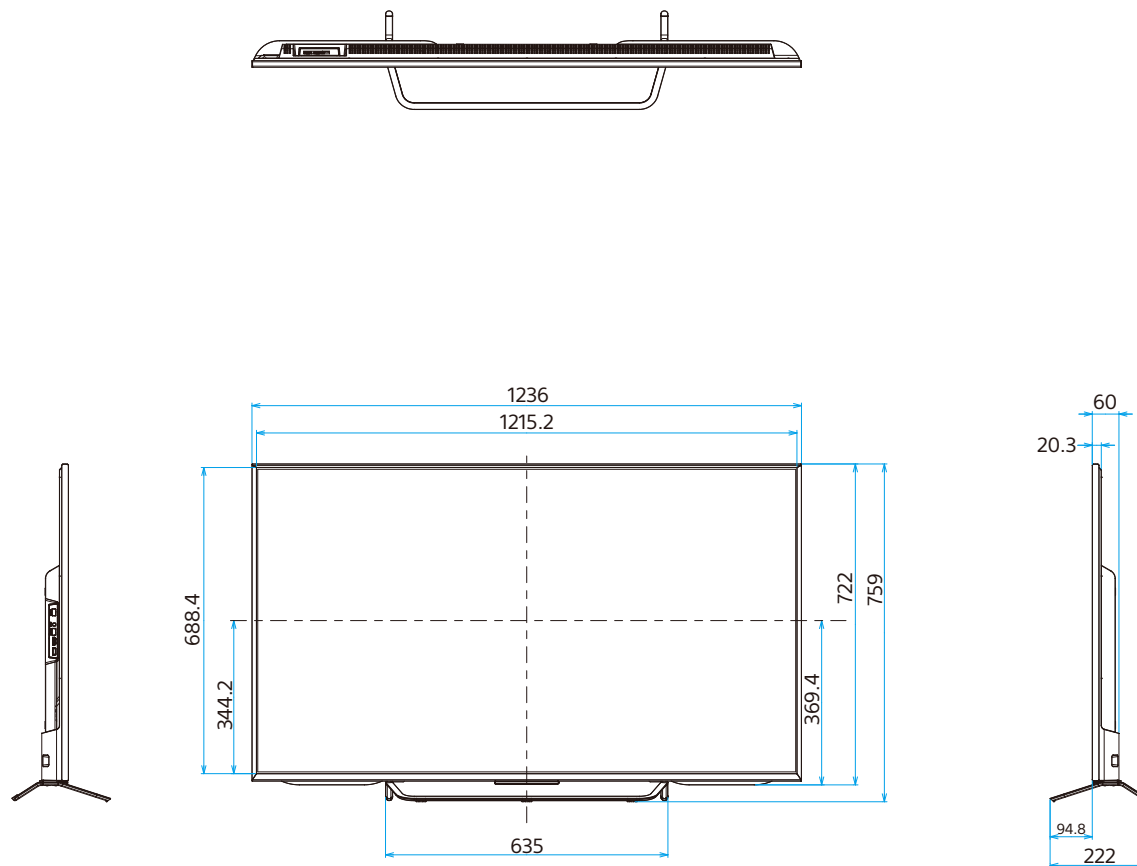

KJ-55X8500C

SONY

单位:mm

壁掛けユニット取り付け穴 (M6)
※ネジ長については取扱説明書を確認してください

壁掛け (SU-WL450)

標準壁掛け

スリム壁掛け