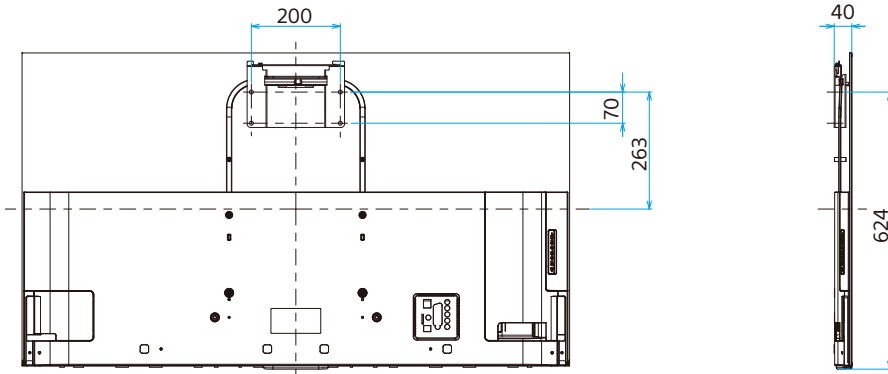

スタンド外側設置

スタンド内側設置

壁掛け (SU-WL500)