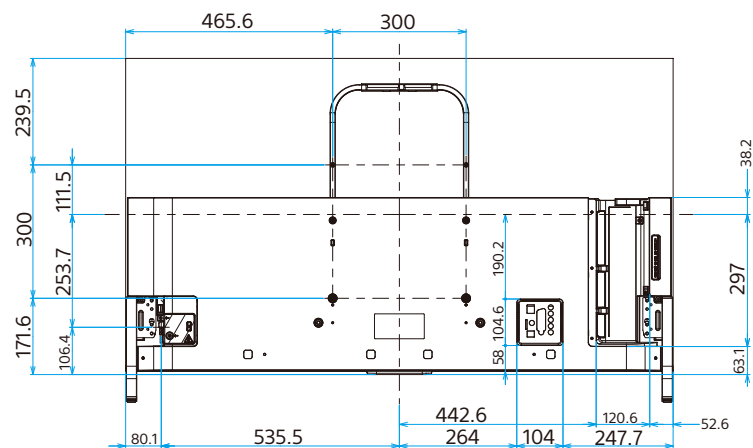

スタンド外側設置

スタンド内側設置

壁掛け (SU-WL500)