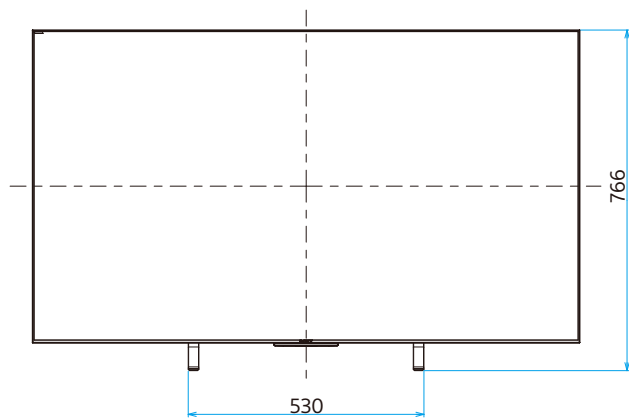

スタンド外側設置

スタンド内側設置

壁掛け (SU-WL500)