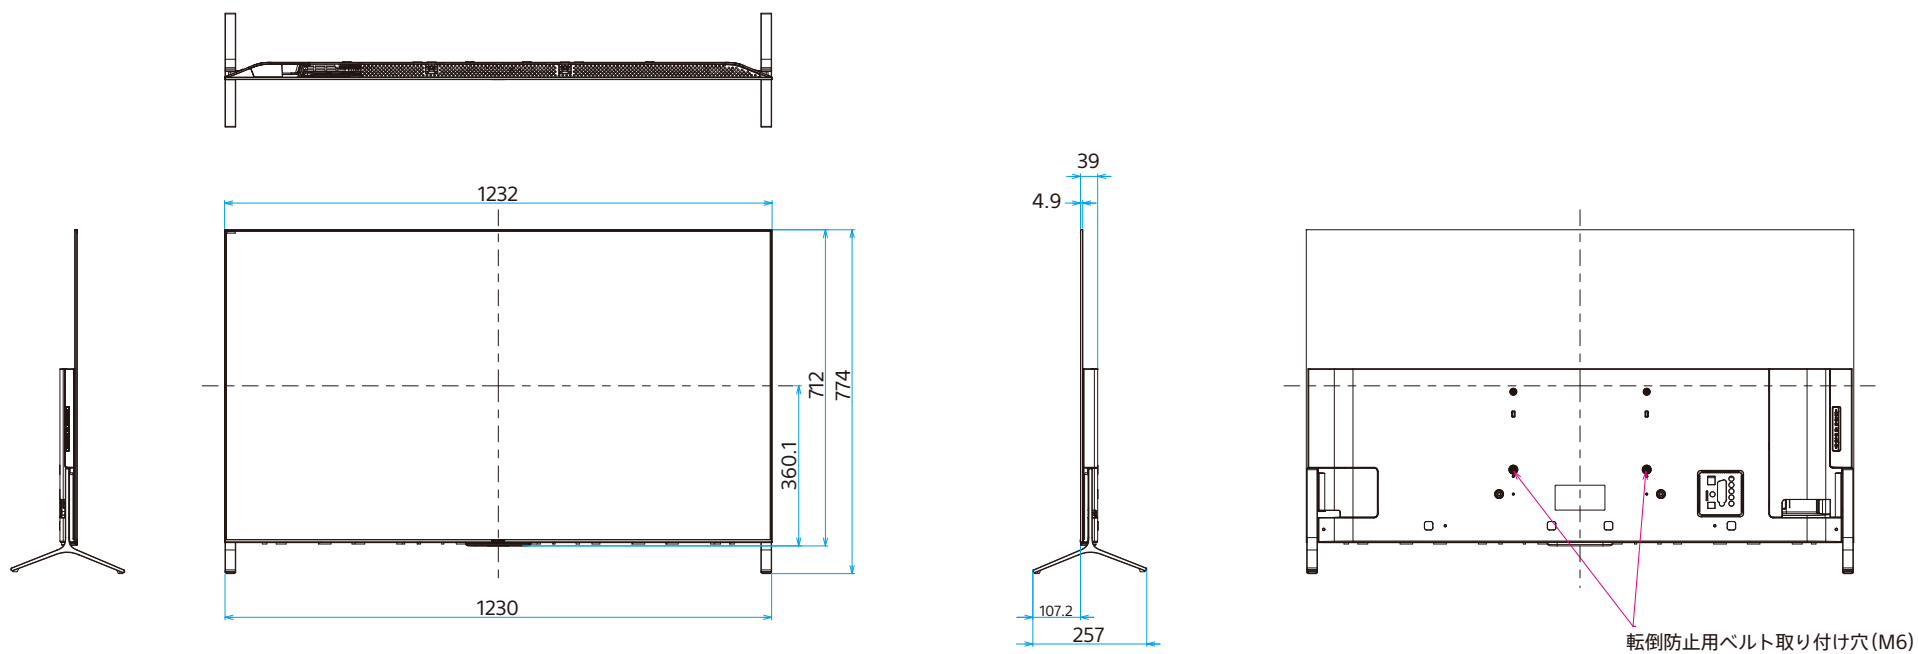

スタンド外側設置

スタンド内側設置

壁掛け (SU-WL500)