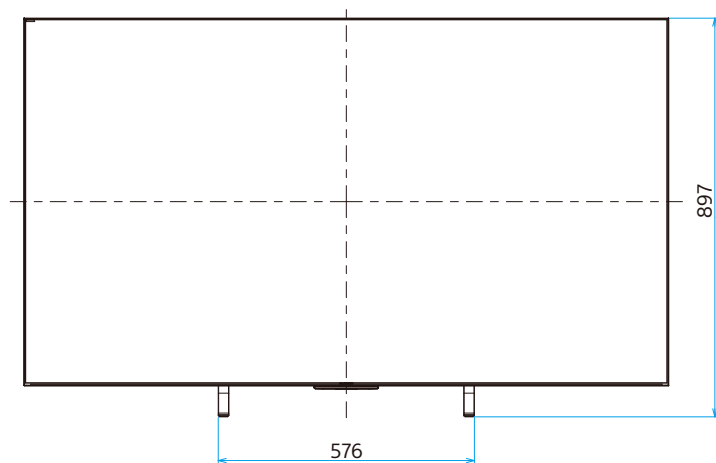

スタンド外側設置

スタンド内側設置

壁掛け (SU-WL500)