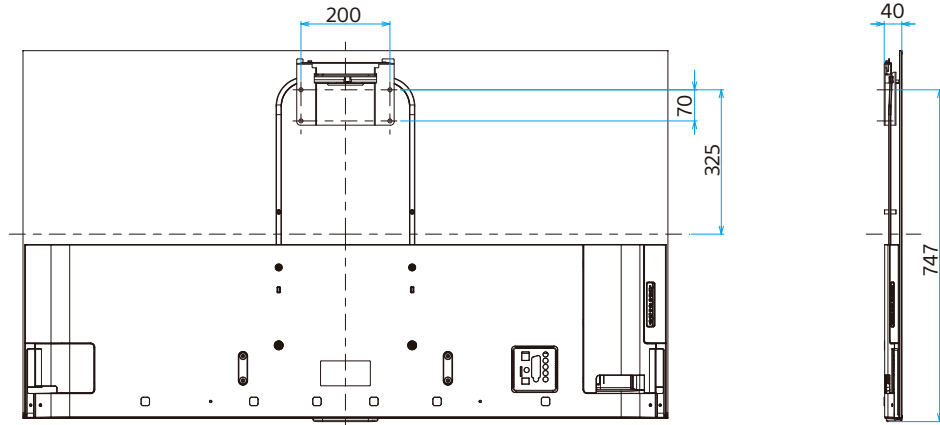

スタンド外側設置

スタンド内側設置

壁掛け (SU-WL500)