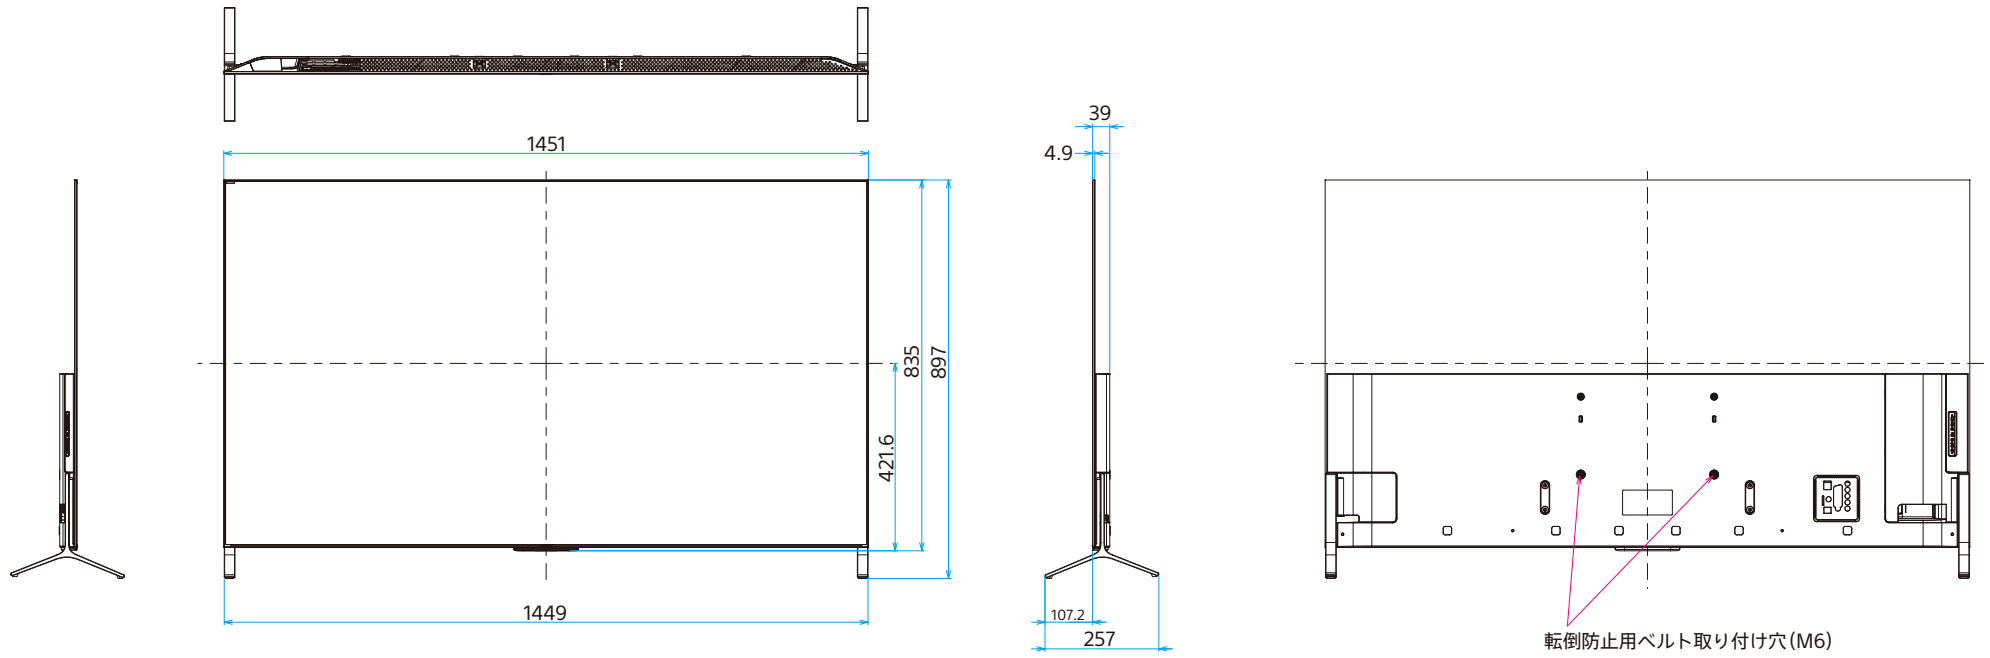

スタンド外側設置

スタンド内側設置

壁掛け (SU-WL500)