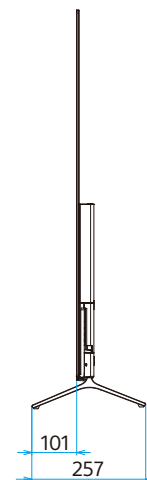

スタンド外側設置

スタンド内側設置

壁掛け (SU-WL500)