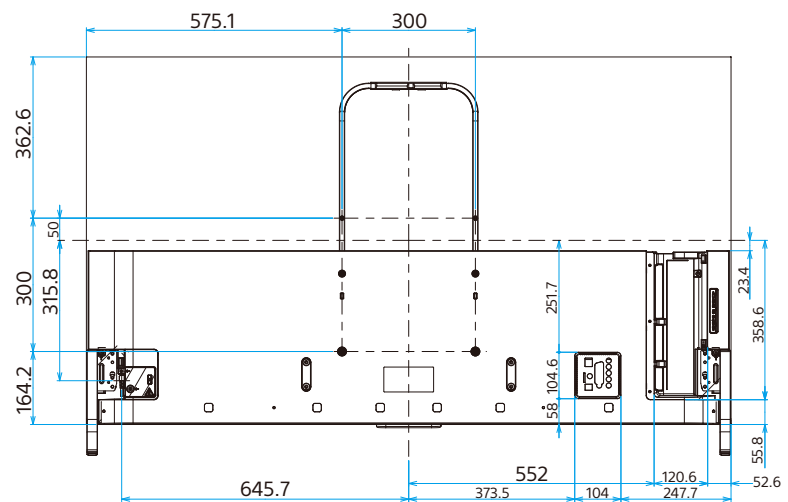

スタンド外側設置

スタンド内側設置

壁掛け (SU-WL500)