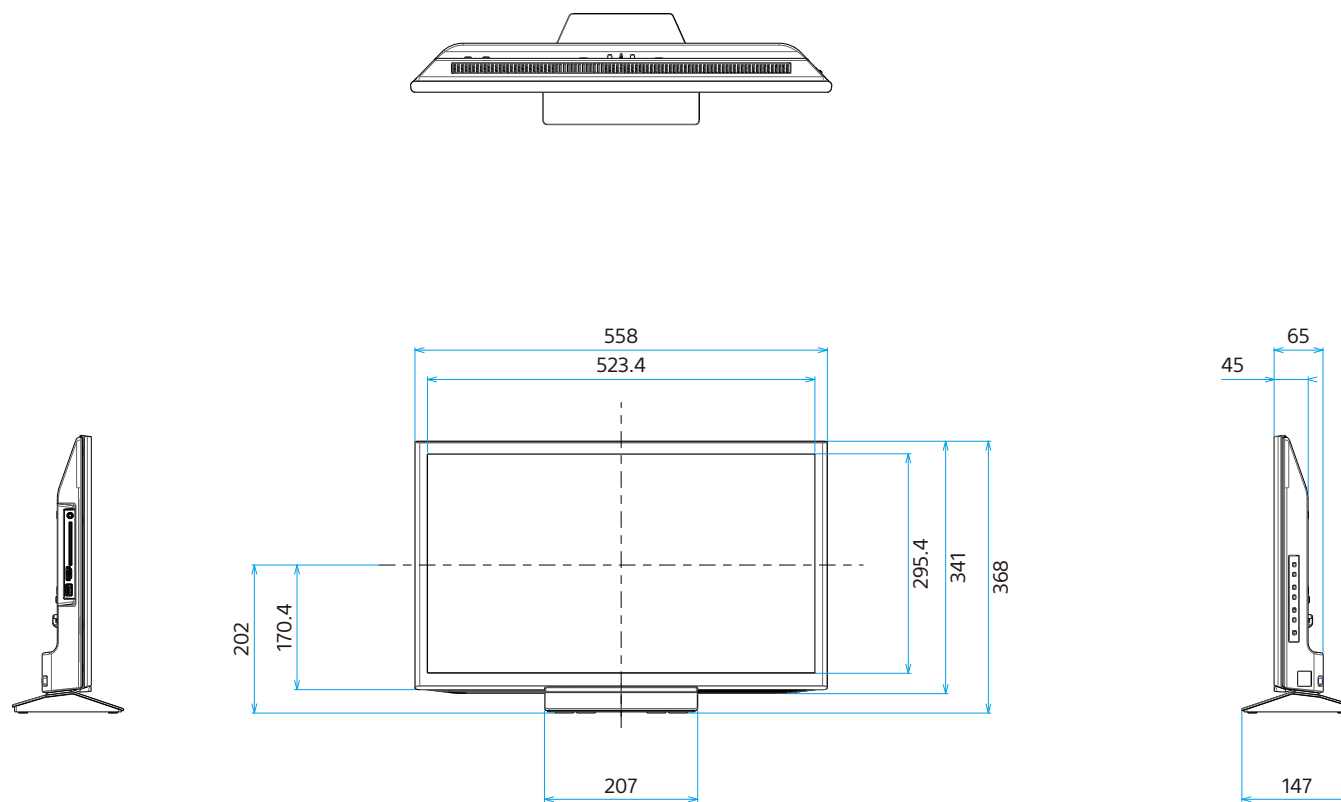

KJ-24W450D

SONY

单位:mm