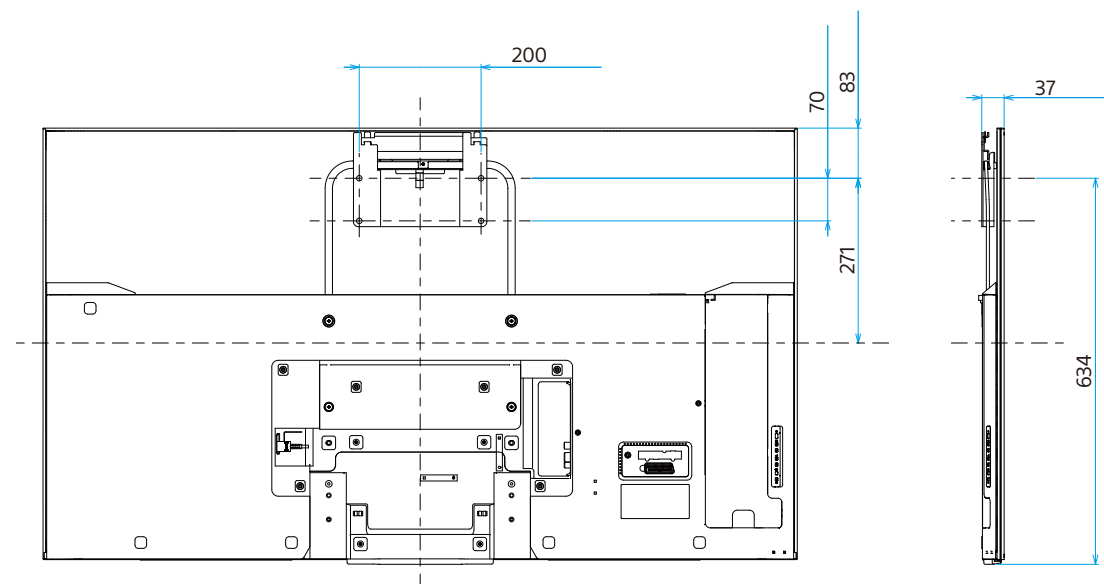

KJ-55X9300D

SONY

单位:mm

KJ-55X9300D

SONY

单位:mm

## 壁掛け (SU-WL800)

※木柱壁用壁掛けブラケットを使用の場合

## 壁掛け (SU-WL800)

※コンクリート壁用壁掛けブラケットを使用の場合