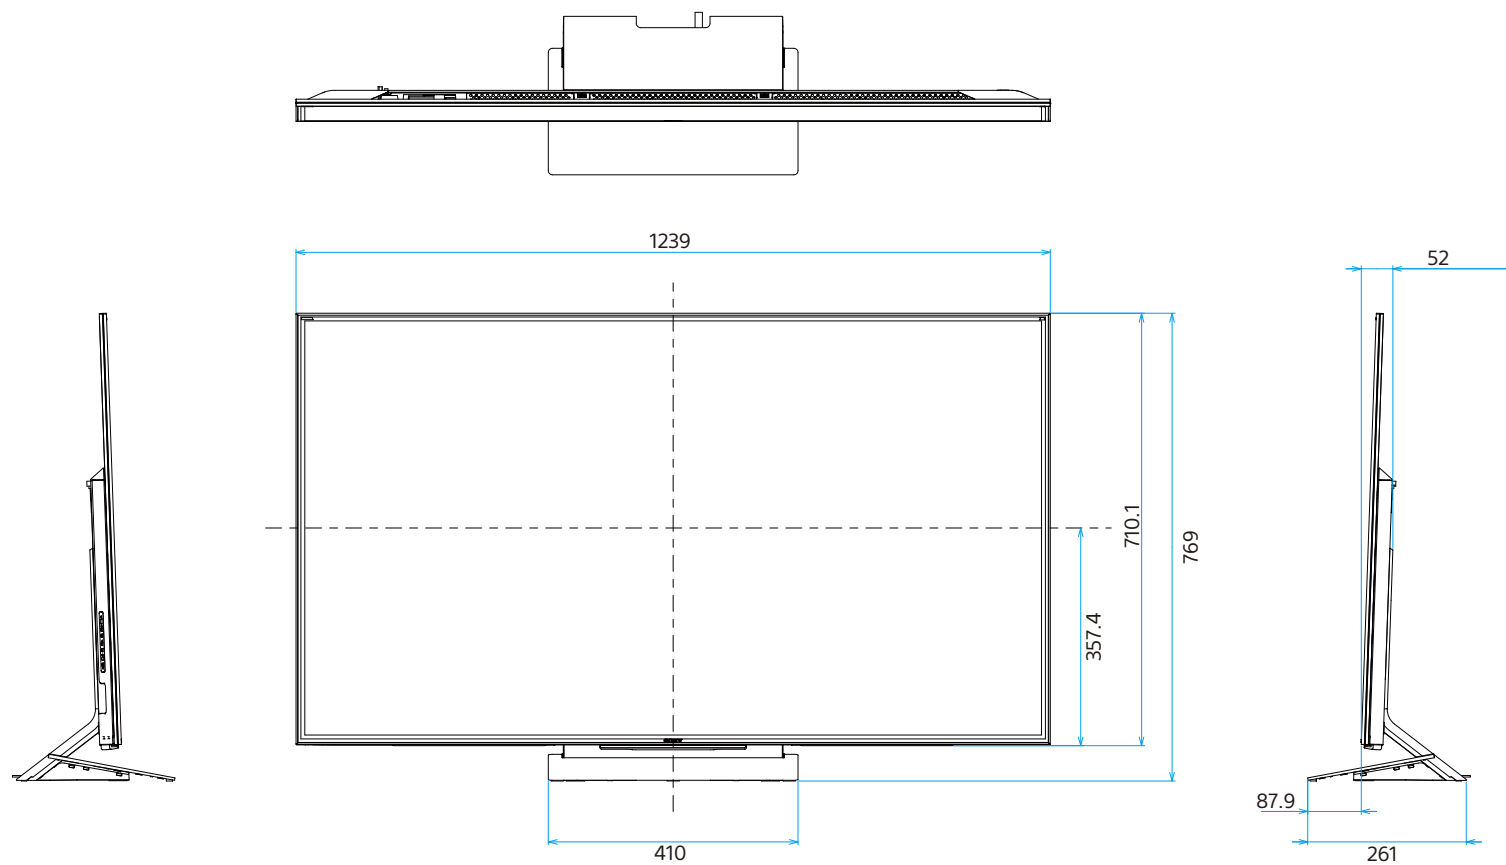

KJ-55X9300D

SONY

单位:mm

KJ-55X9300D

SONY

单位:mm

## 壁掛け (SU-WL800)

※木柱壁用壁掛けブラケットを使用の場合

## 壁掛け (SU-WL800)

※コンクリート壁用壁掛けブラケットを使用の場合

## 標準壁掛け(SU-WL450)