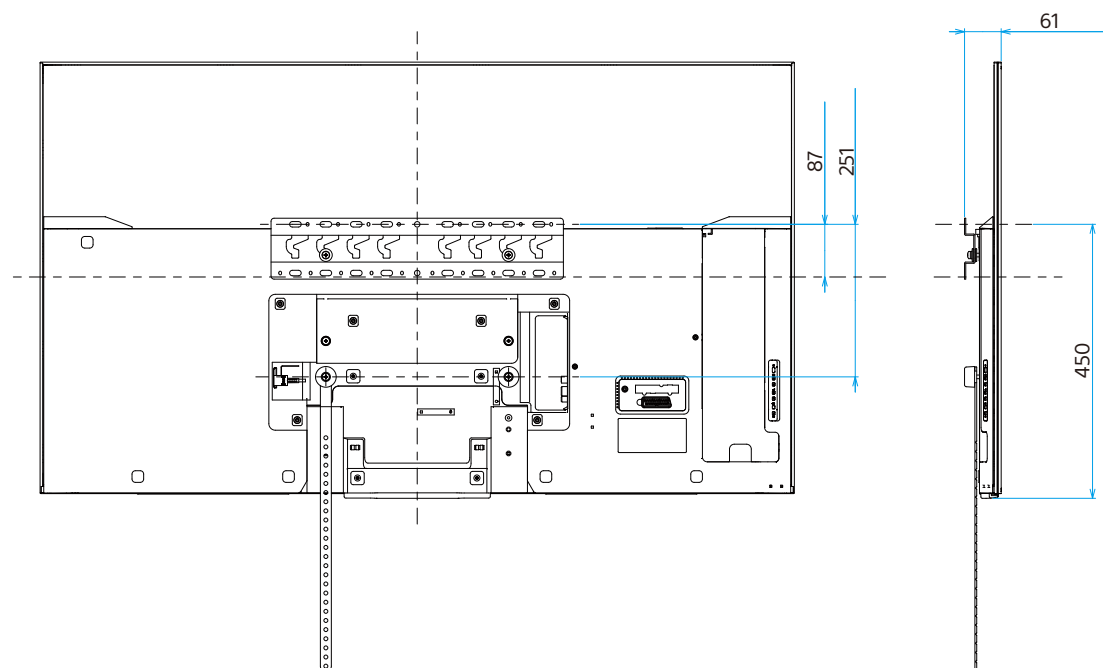

スリム壁掛け(SU-WL450)