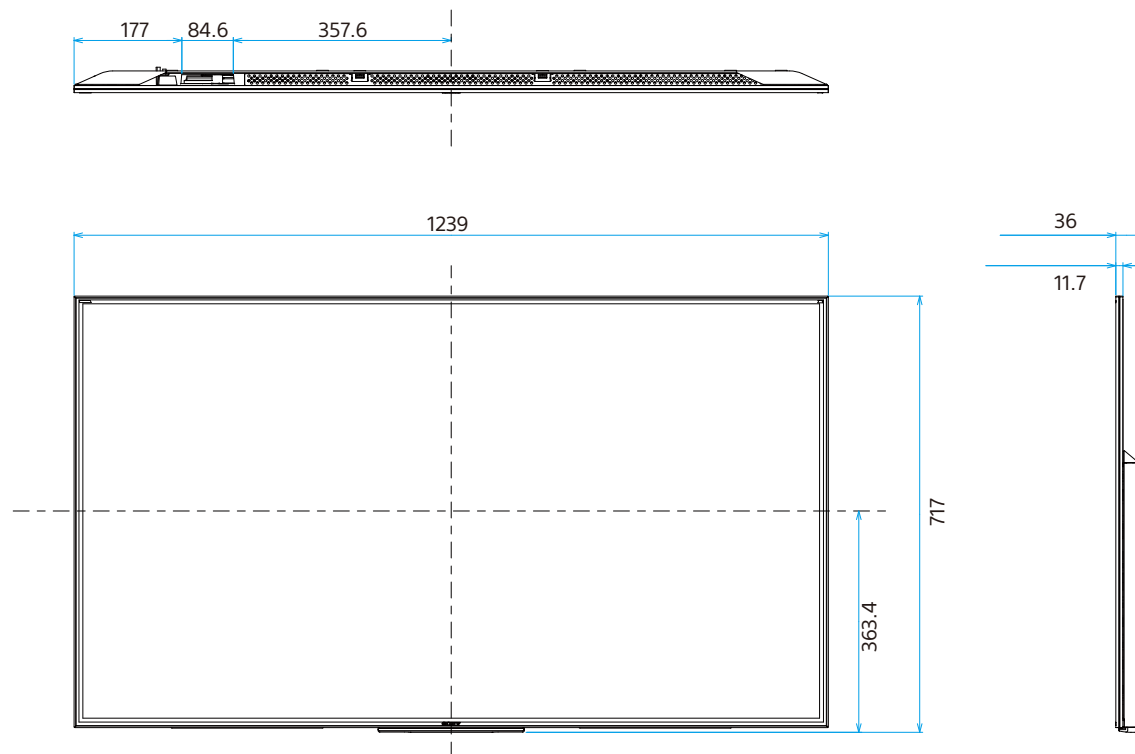

KJ-55X9300D

SONY

单位:mm

KJ-55X9300D

SONY

单位:mm

## 壁掛け (SU-WL800)

※木柱壁用壁掛けブラケットを使用の場合

## 壁掛け (SU-WL800)

※コンクリート壁用壁掛けブラケットを使用の場合

## 標準壁掛け(SU-WL450)