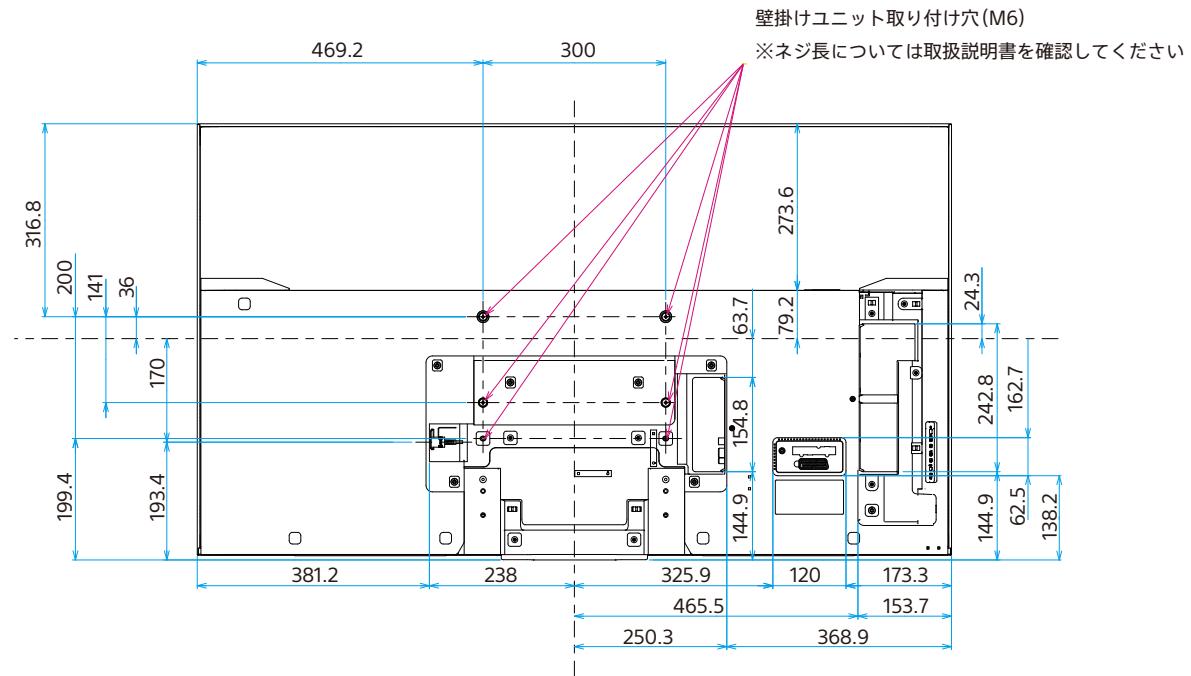

KJ-55X9300D

SONY

单位:mm

KJ-55X9300D

SONY

单位:mm

## 壁掛け (SU-WL800)

※木柱壁用壁掛けブラケットを使用の場合

## 壁掛け (SU-WL800)

※コンクリート壁用壁掛けブラケットを使用の場合