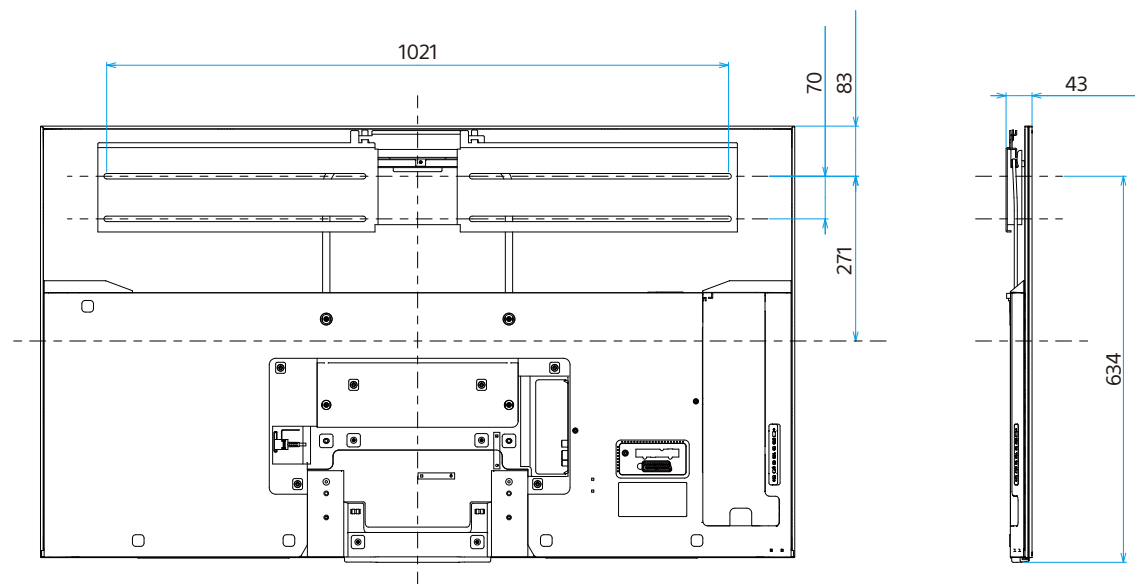

KJ-55X9300D

SONY

单位:mm

KJ-55X9300D

SONY

单位:mm

## 壁掛け (SU-WL800)

※木柱壁用壁掛けブラケットを使用の場合

## 壁掛け (SU-WL800)

※コンクリート壁用壁掛けブラケットを使用の場合