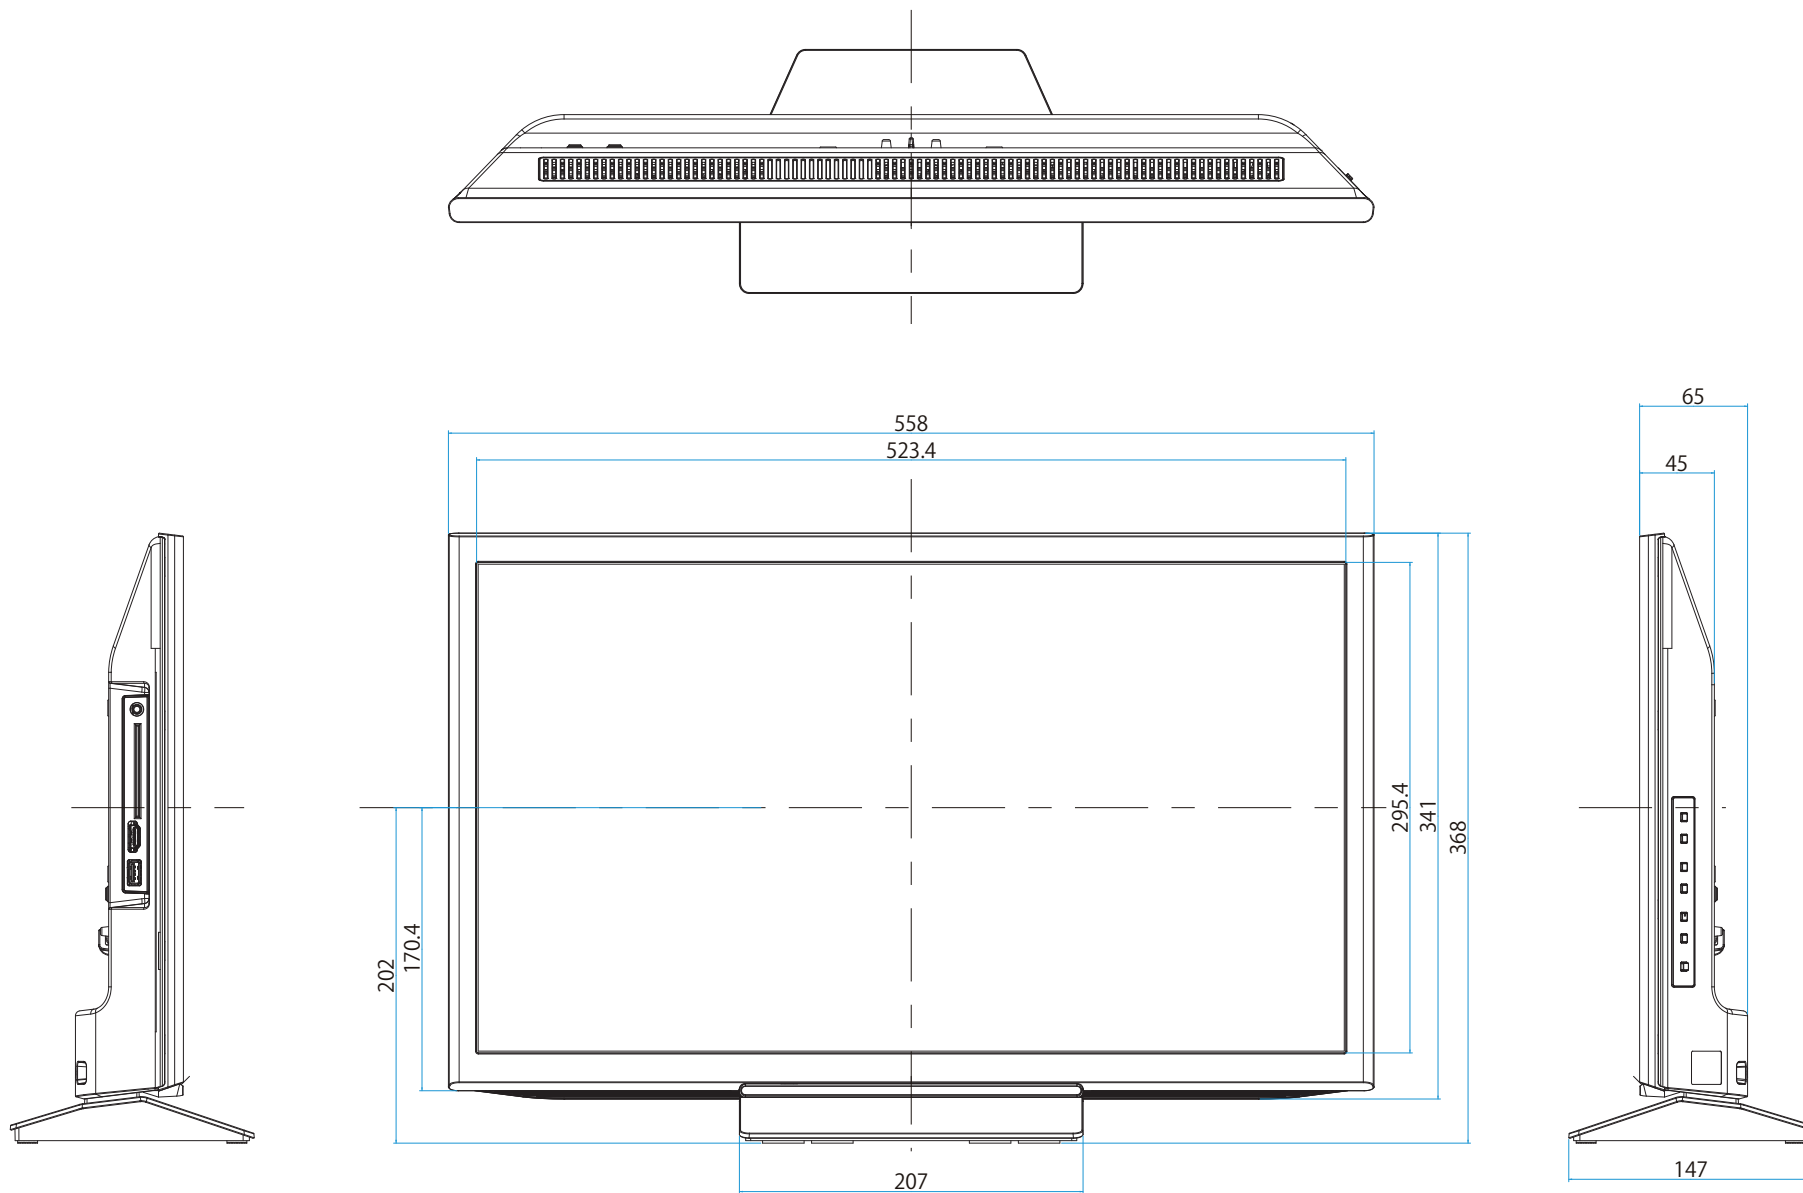

KJ-24W450E

SONY

単位：mm

KJ-24W450E
標準壁掛け (SU-WL450)

SONY