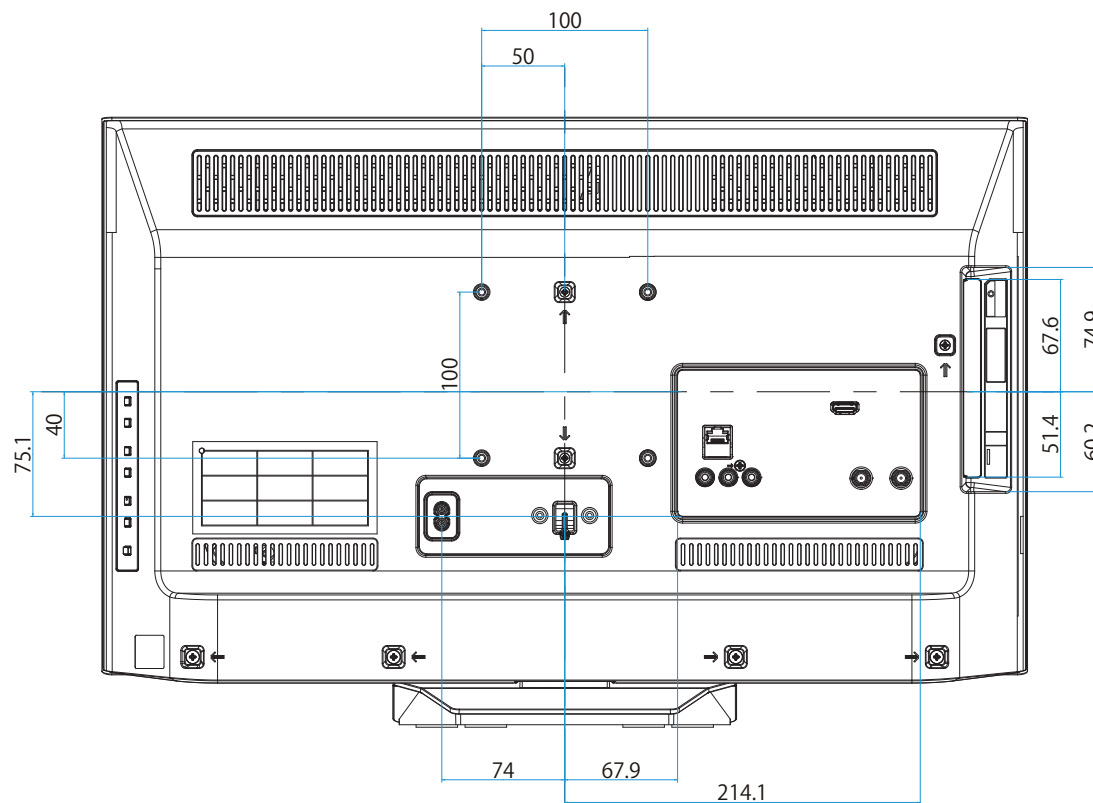

KJ-24W450E

SONY

単位：mm

KJ-24W450E
標準壁掛け (SU-WL450)

SONY