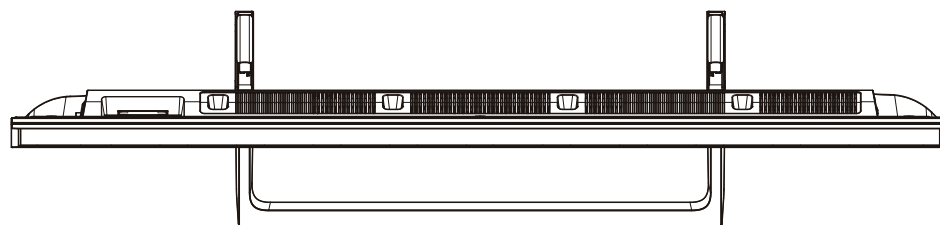

KJ-49X8000E

SONY

単位：mm

KJ-49X8000E

SONY

単位：mm

壁掛けユニット取り付け穴 (M6)  
 ※ネジ長については取扱説明書を  
 確認してください。

標準壁掛け(SU-WL450) スリム壁掛け(SU-WL450)