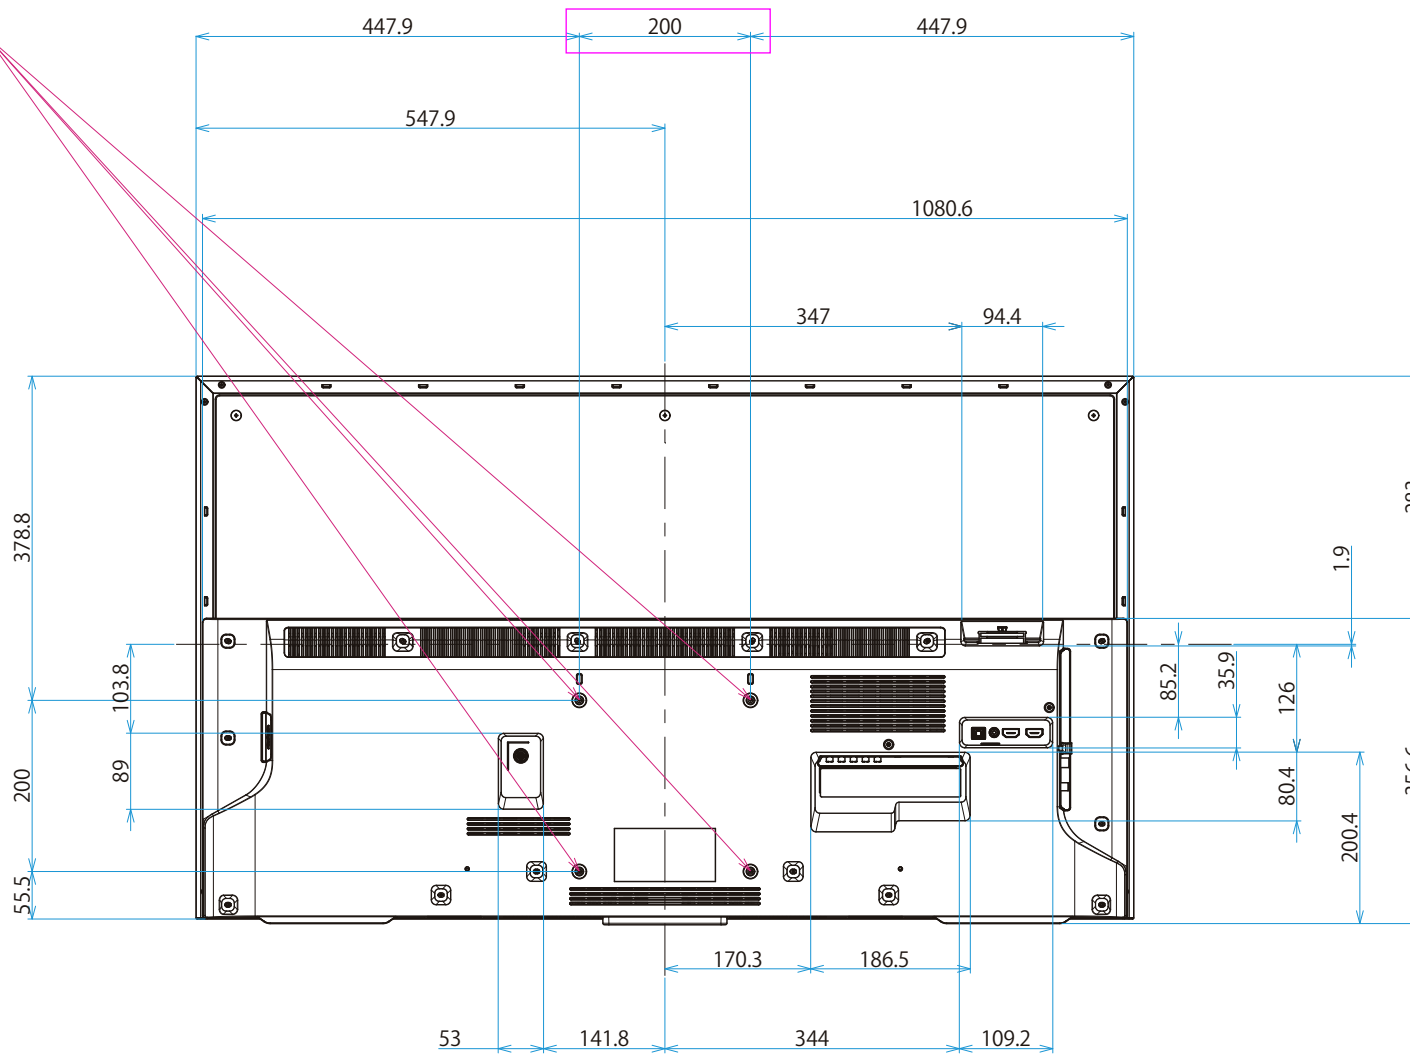

KJ-49X8000E

SONY

単位：mm

KJ-49X8000E

SONY

単位：mm

壁掛けユニット取り付け穴 (M6)  
 ※ネジ長については取扱説明書を  
 確認してください。

標準壁掛け(SU-WL450) スリム壁掛け(SU-WL450)