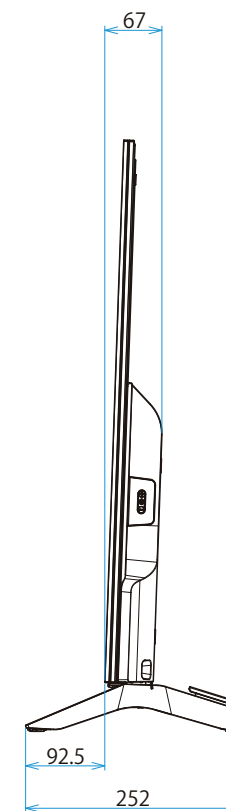

KJ-49X8000E

SONY

単位：mm

KJ-49X8000E

SONY

単位：mm

壁掛けユニット取り付け穴 (M6)  
 ※ネジ長については取扱説明書を  
 確認してください。

標準壁掛け(SU-WL450) スリム壁掛け(SU-WL450)