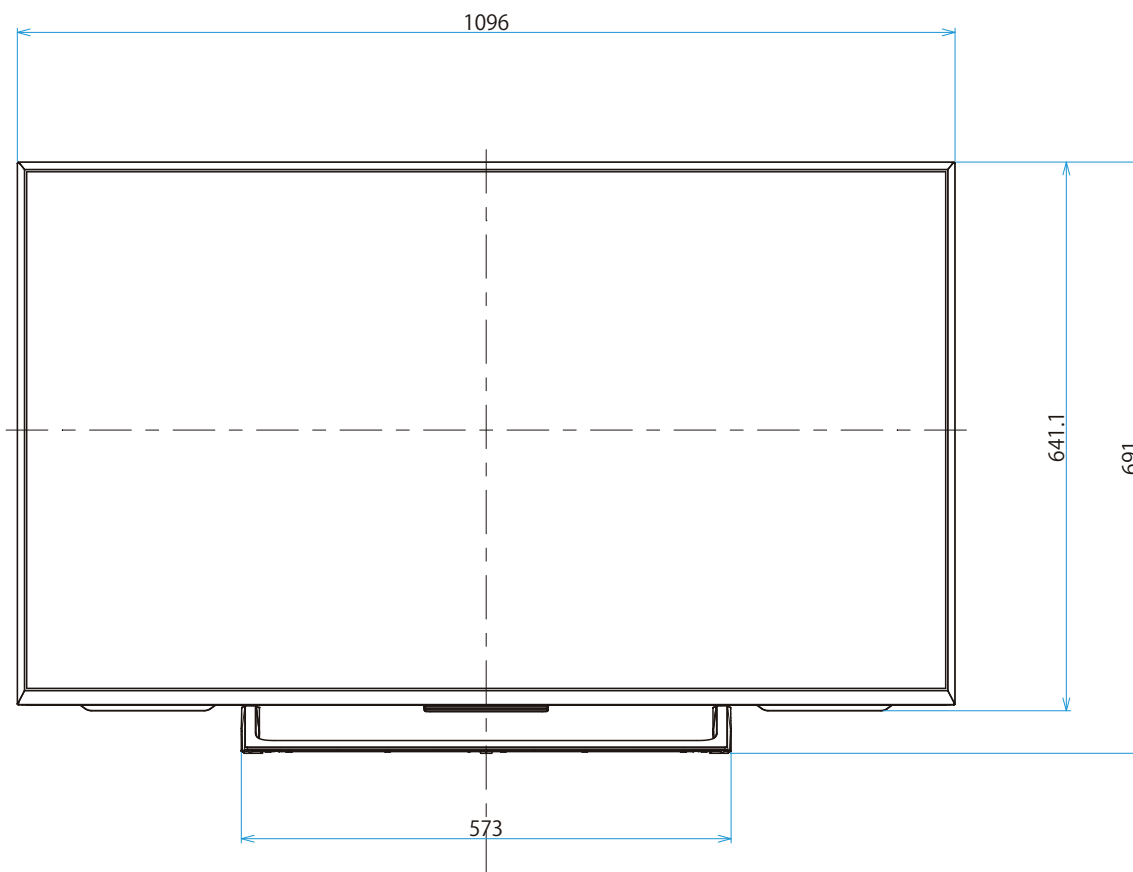

KJ-49X8000E

SONY

単位：mm

KJ-49X8000E

SONY

単位：mm

壁掛けユニット取り付け穴 (M6)  
 ※ネジ長については取扱説明書を  
 確認してください。

標準壁掛け(SU-WL450) スリム壁掛け(SU-WL450)