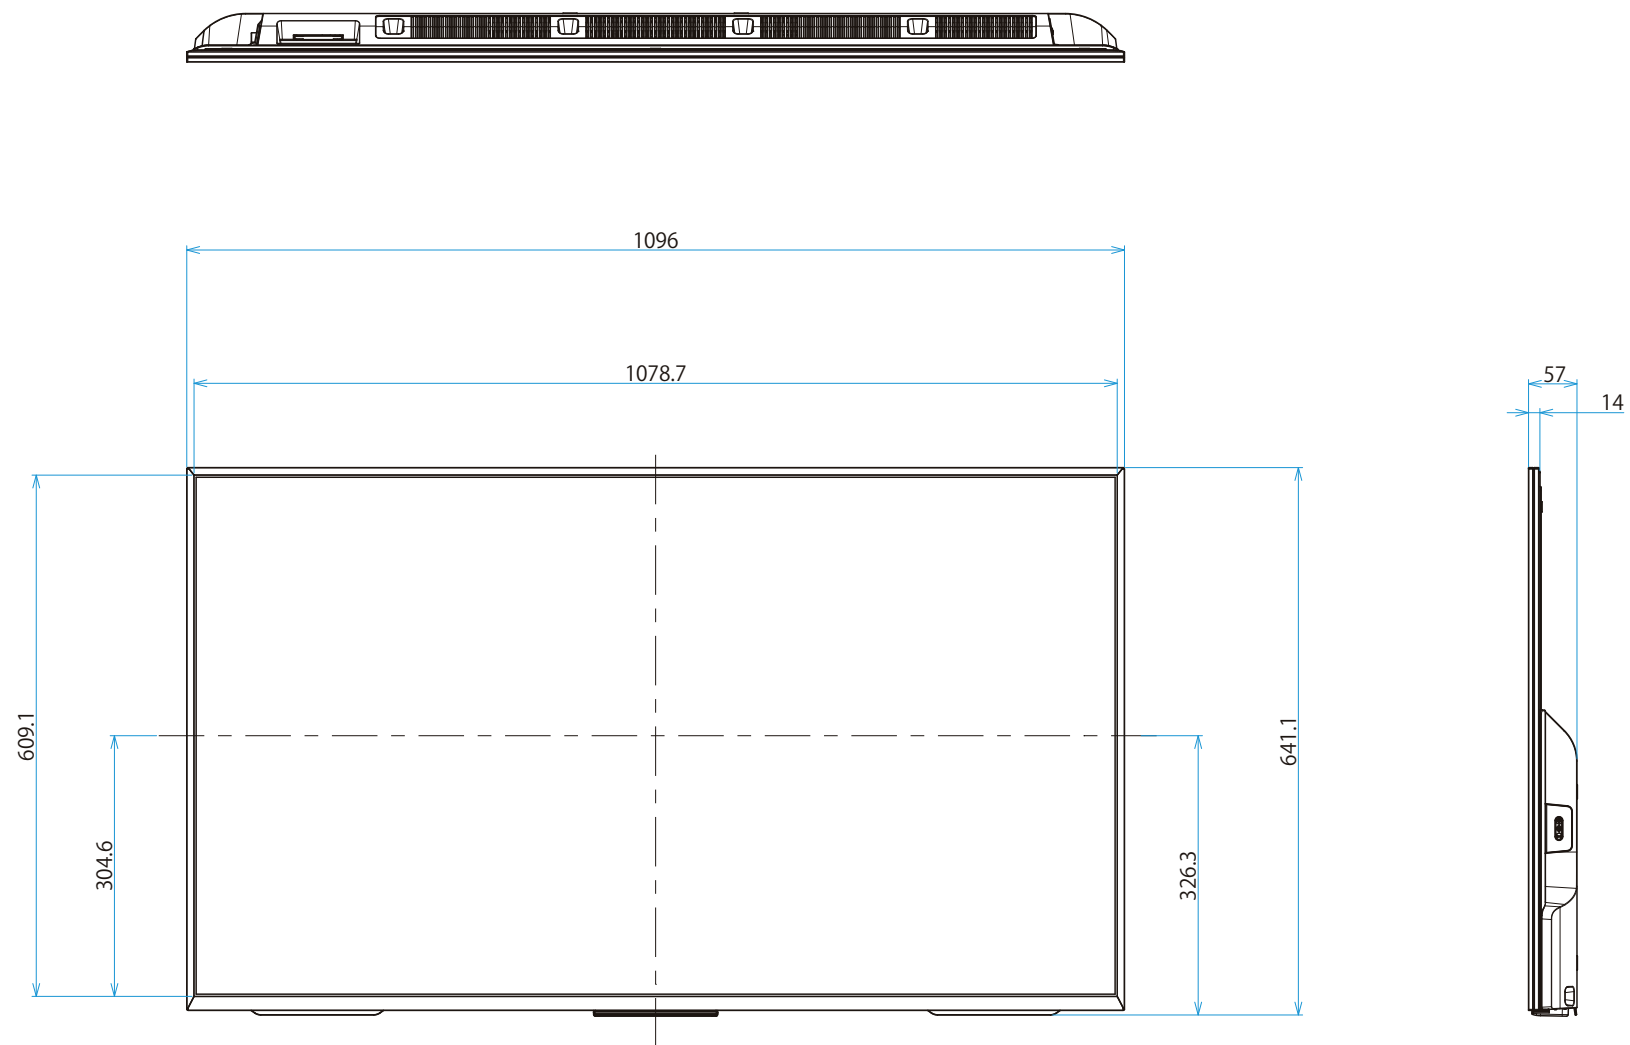

KJ-49X8000E

SONY

単位：mm

KJ-49X8000E

SONY

単位：mm

壁掛けユニット取り付け穴 (M6)  
 ※ネジ長については取扱説明書を  
 確認してください。

標準壁掛け(SU-WL450) スリム壁掛け(SU-WL450)