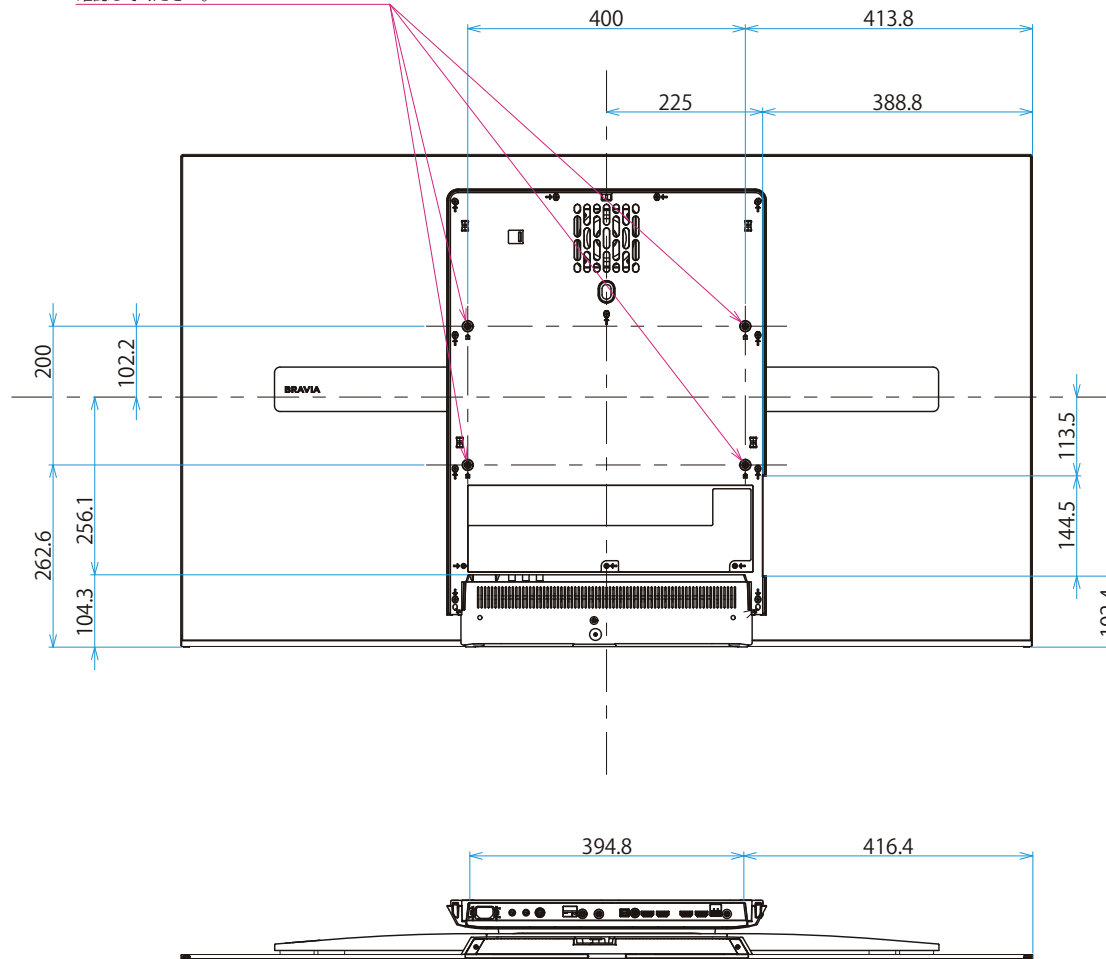

KJ-55A1

SONY

單位：mm

壁掛けユニット取り付け穴 (M6)
 ※ネジ長については取扱説明書を
 確認してください。

標準壁掛け(SU-WL450) スリム壁掛け(SU-WL450)