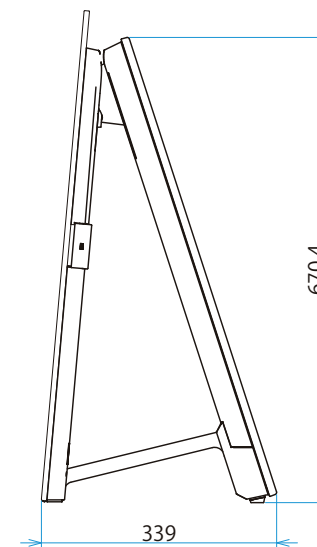

KJ-55A1

SONY

單位：mm

壁掛けユニット取り付け穴 (M6)
 ※ネジ長については取扱説明書を
 確認してください。

標準壁掛け(SU-WL450) スリム壁掛け(SU-WL450)