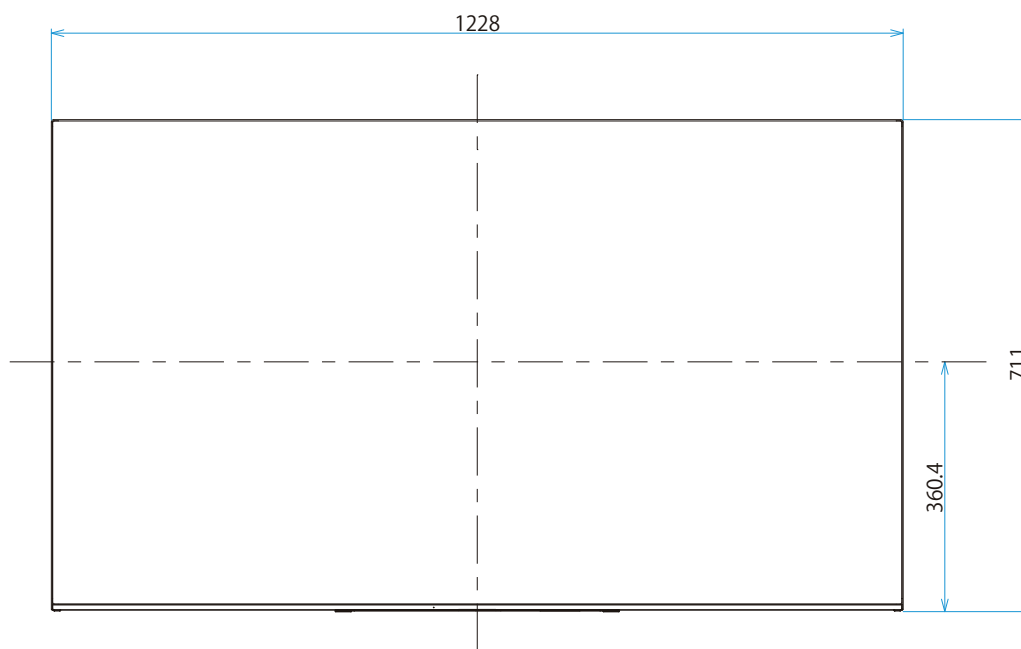

KJ-55A1

SONY

單位：mm

壁掛けユニット取り付け穴 (M6)
 ※ネジ長については取扱説明書を
 確認してください。

標準壁掛け(SU-WL450) スリム壁掛け(SU-WL450)