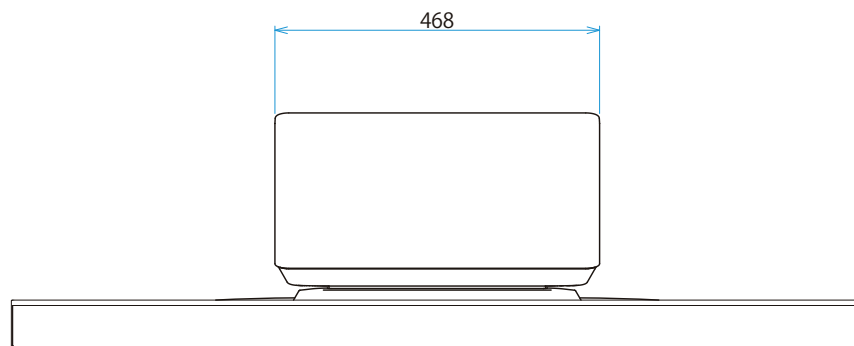

KJ-55A1

SONY

單位：mm

壁掛けユニット取り付け穴 (M6)
 ※ネジ長については取扱説明書を
 確認してください。

標準壁掛け(SU-WL450) スリム壁掛け(SU-WL450)