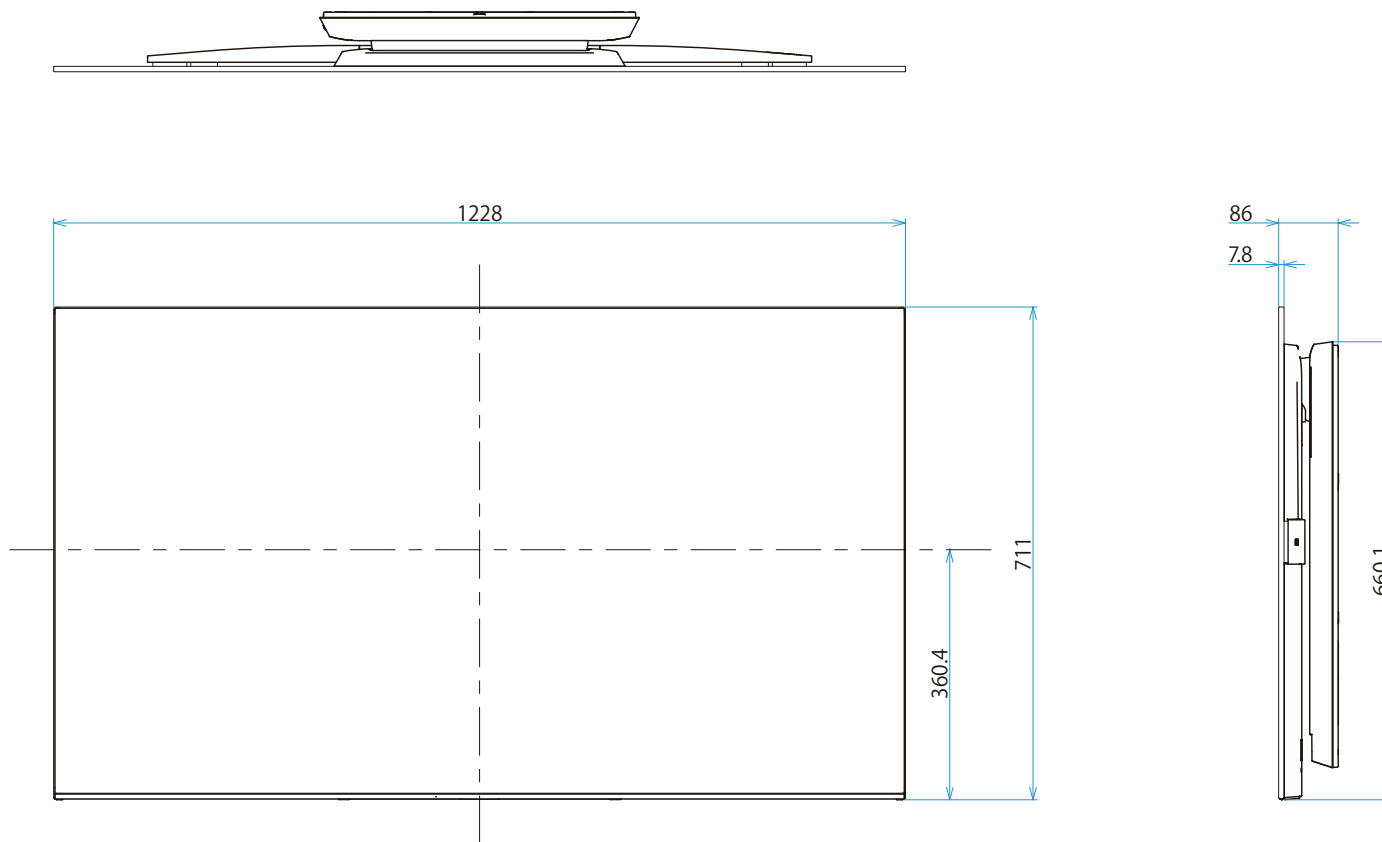

KJ-55A1

SONY

單位：mm

壁掛けユニット取り付け穴 (M6)
 ※ネジ長については取扱説明書を
 確認してください。

標準壁掛け(SU-WL450) スリム壁掛け(SU-WL450)