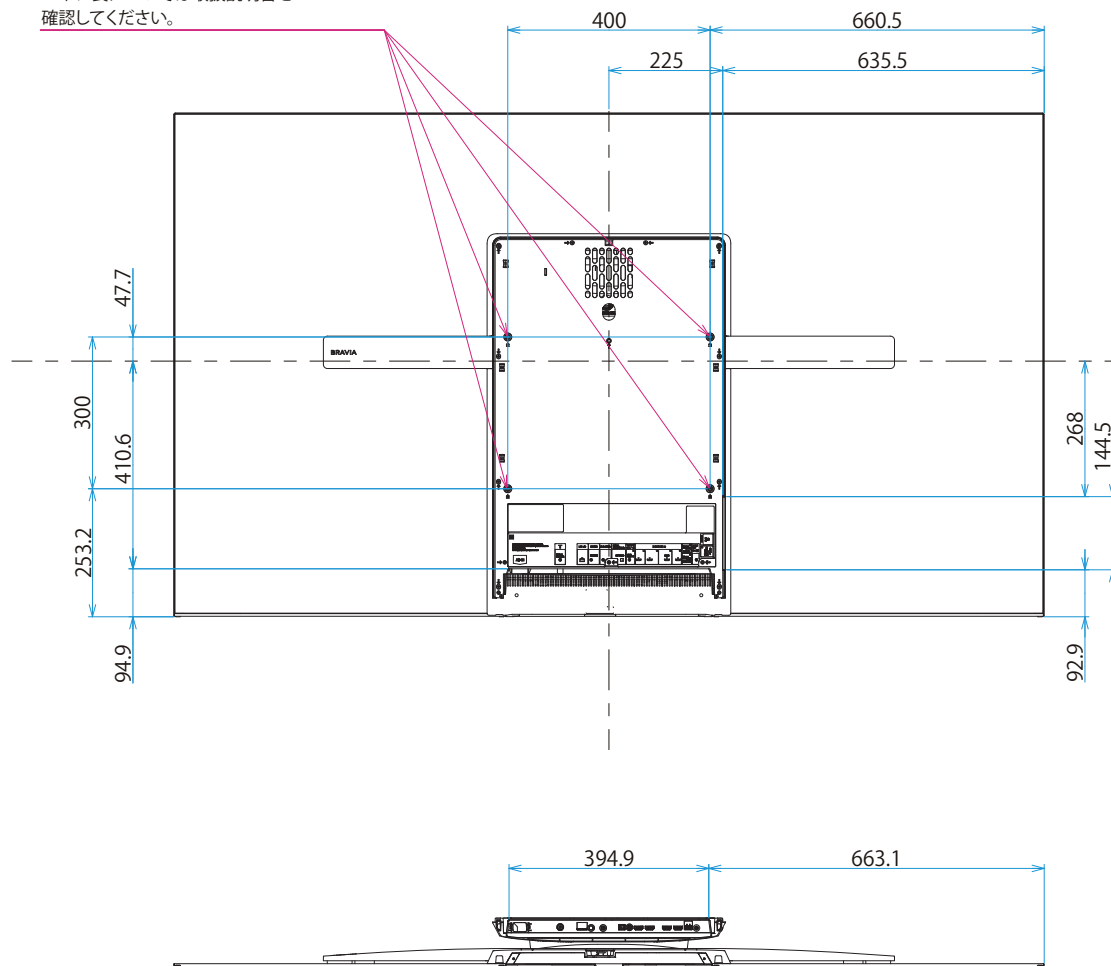

壁掛けユニット取り付け穴 (M6)  
 ※ネジ長については取扱説明書を  
 確認してください。

標準壁掛け(SU-WL450)    スリム壁掛け(SU-WL450)