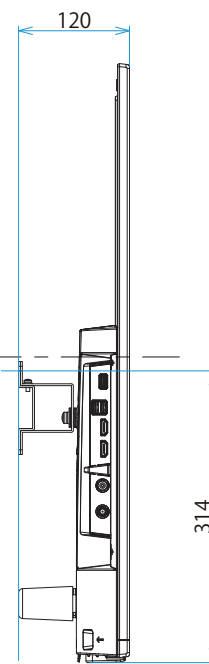

標準壁掛け
(SU-WL450)

スリム壁掛け
(SU-WL450)