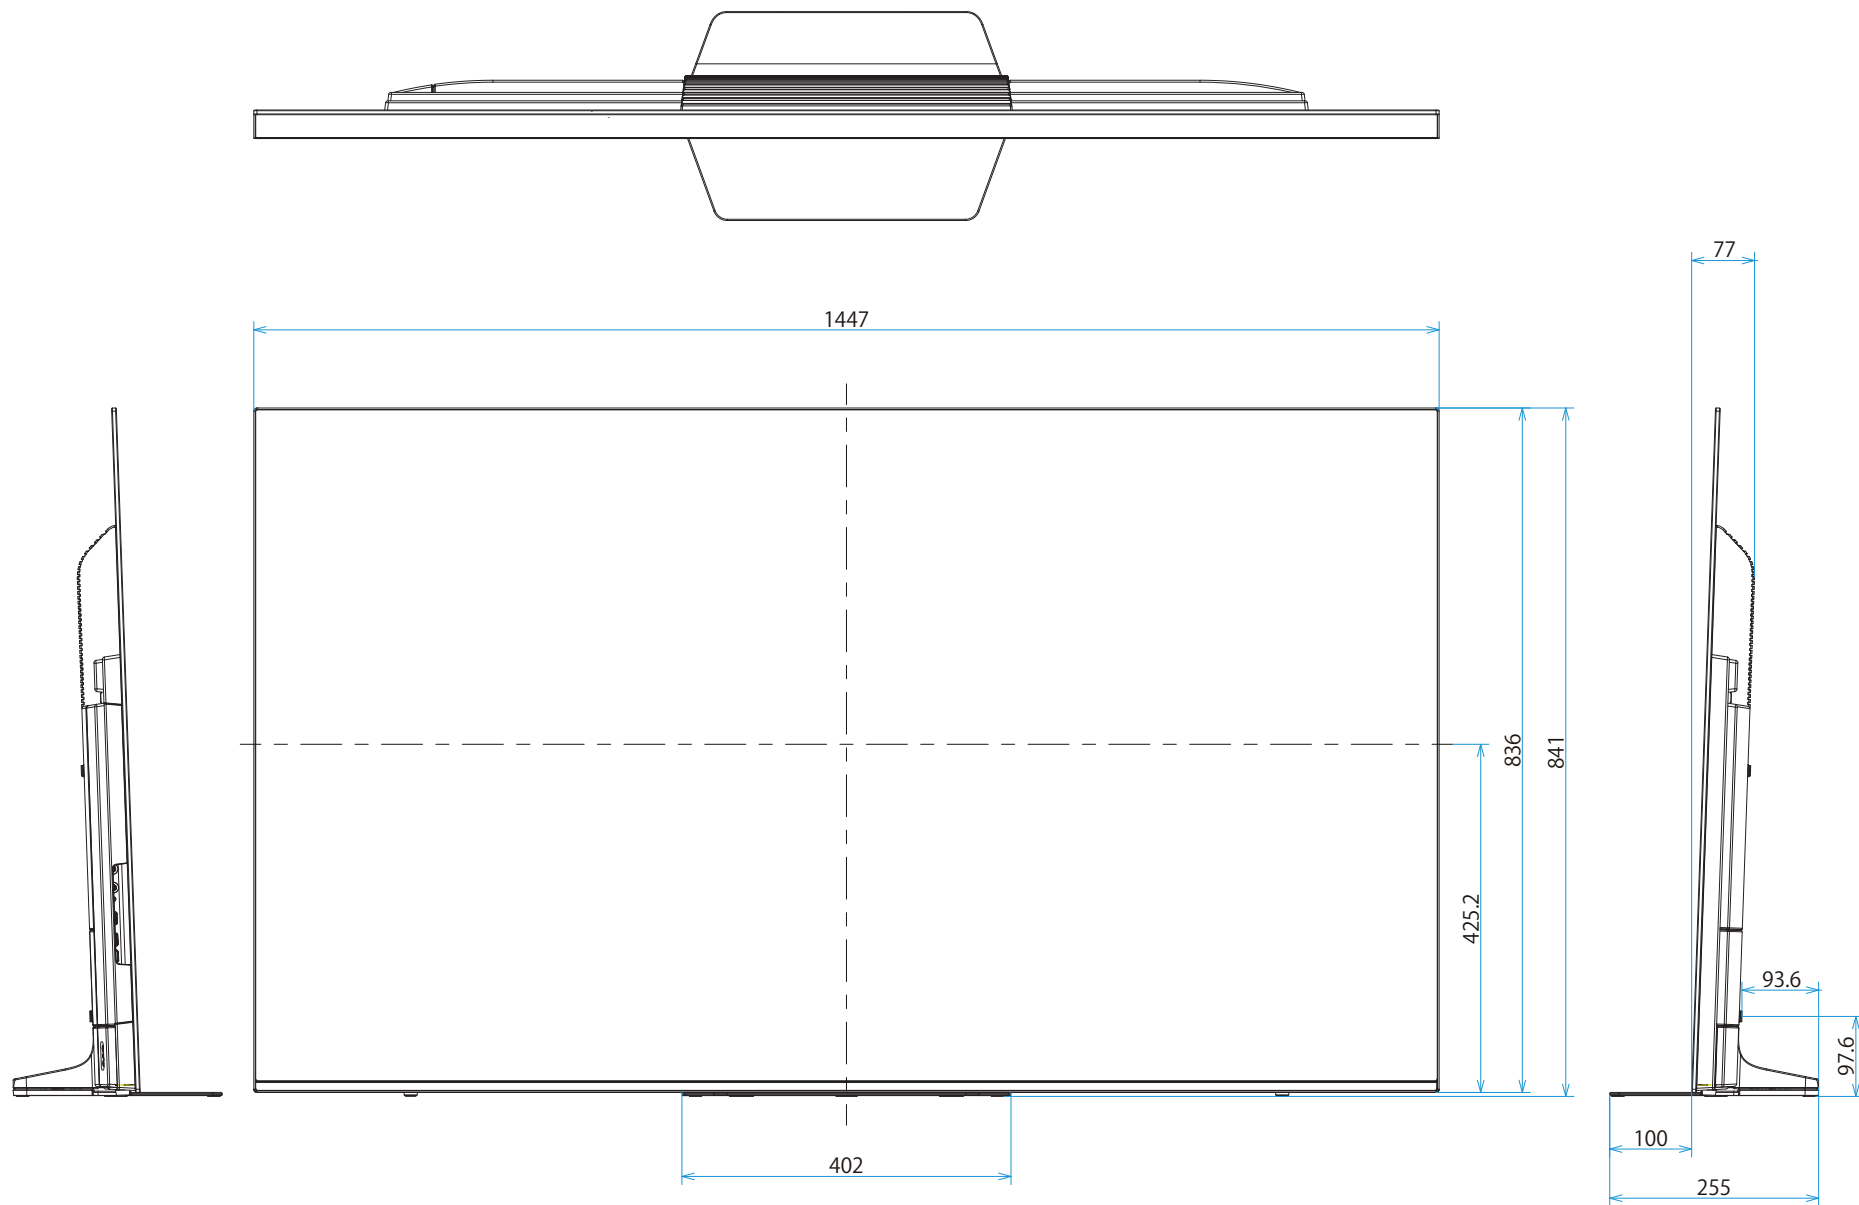

KJ-65A8F

SONY

単位：mm

KJ-65A8F

SONY

單位：mm

スリム壁掛け  
(SU-WL450)