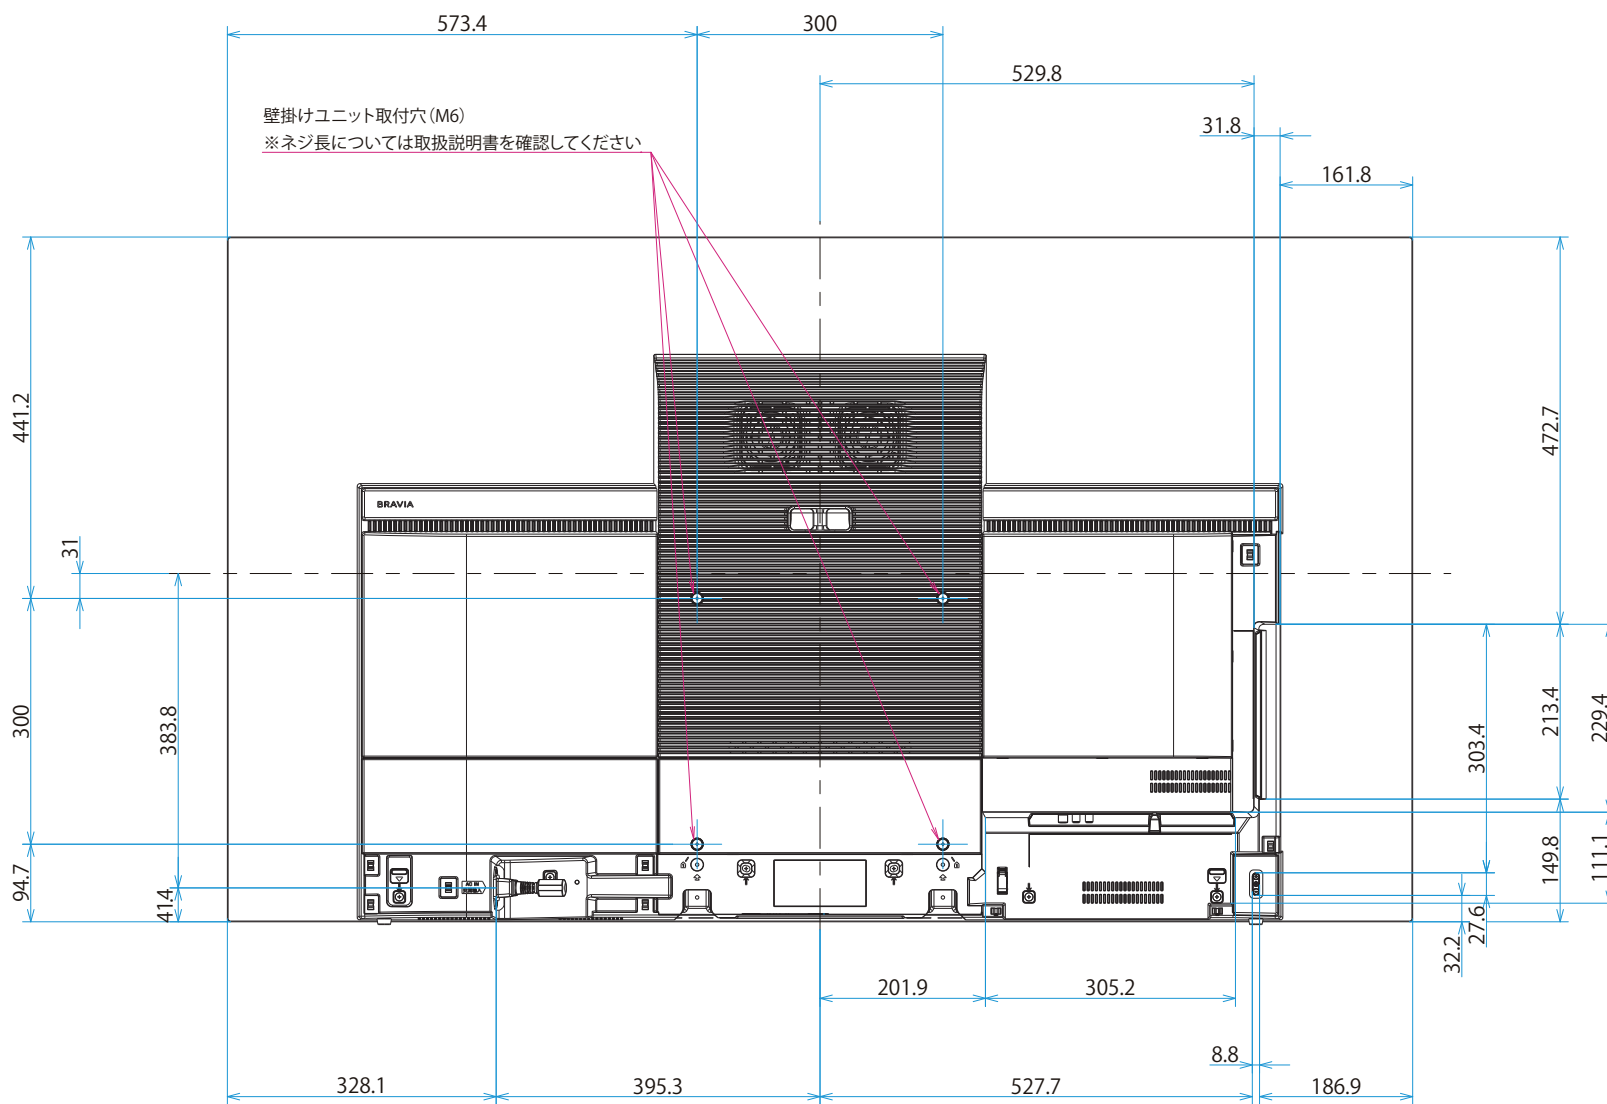

KJ-65A8F

SONY

単位：mm

KJ-65A8F

SONY

單位：mm

スリム壁掛け  
(SU-WL450)