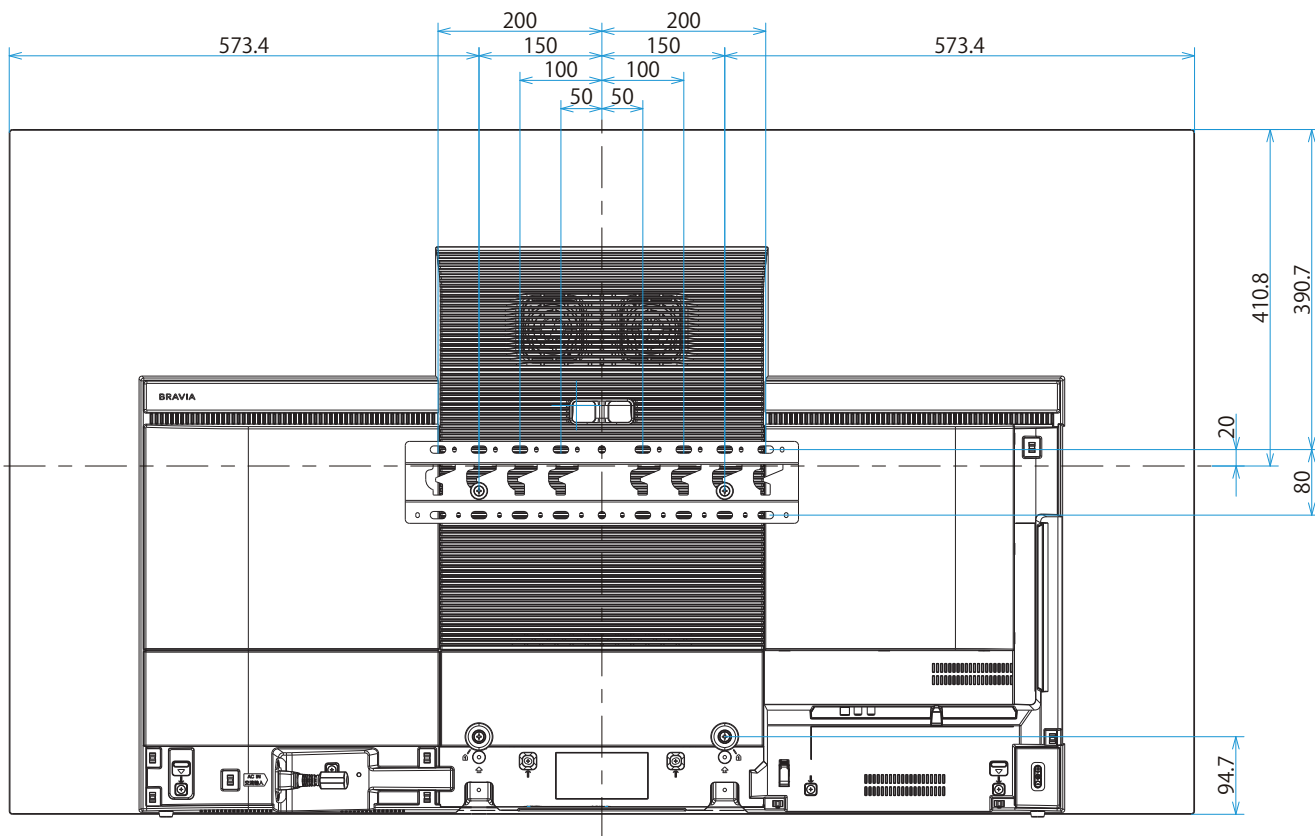

KJ-65A8F

SONY

単位：mm

KJ-65A8F

SONY

單位：mm

スリム壁掛け  
(SU-WL450)