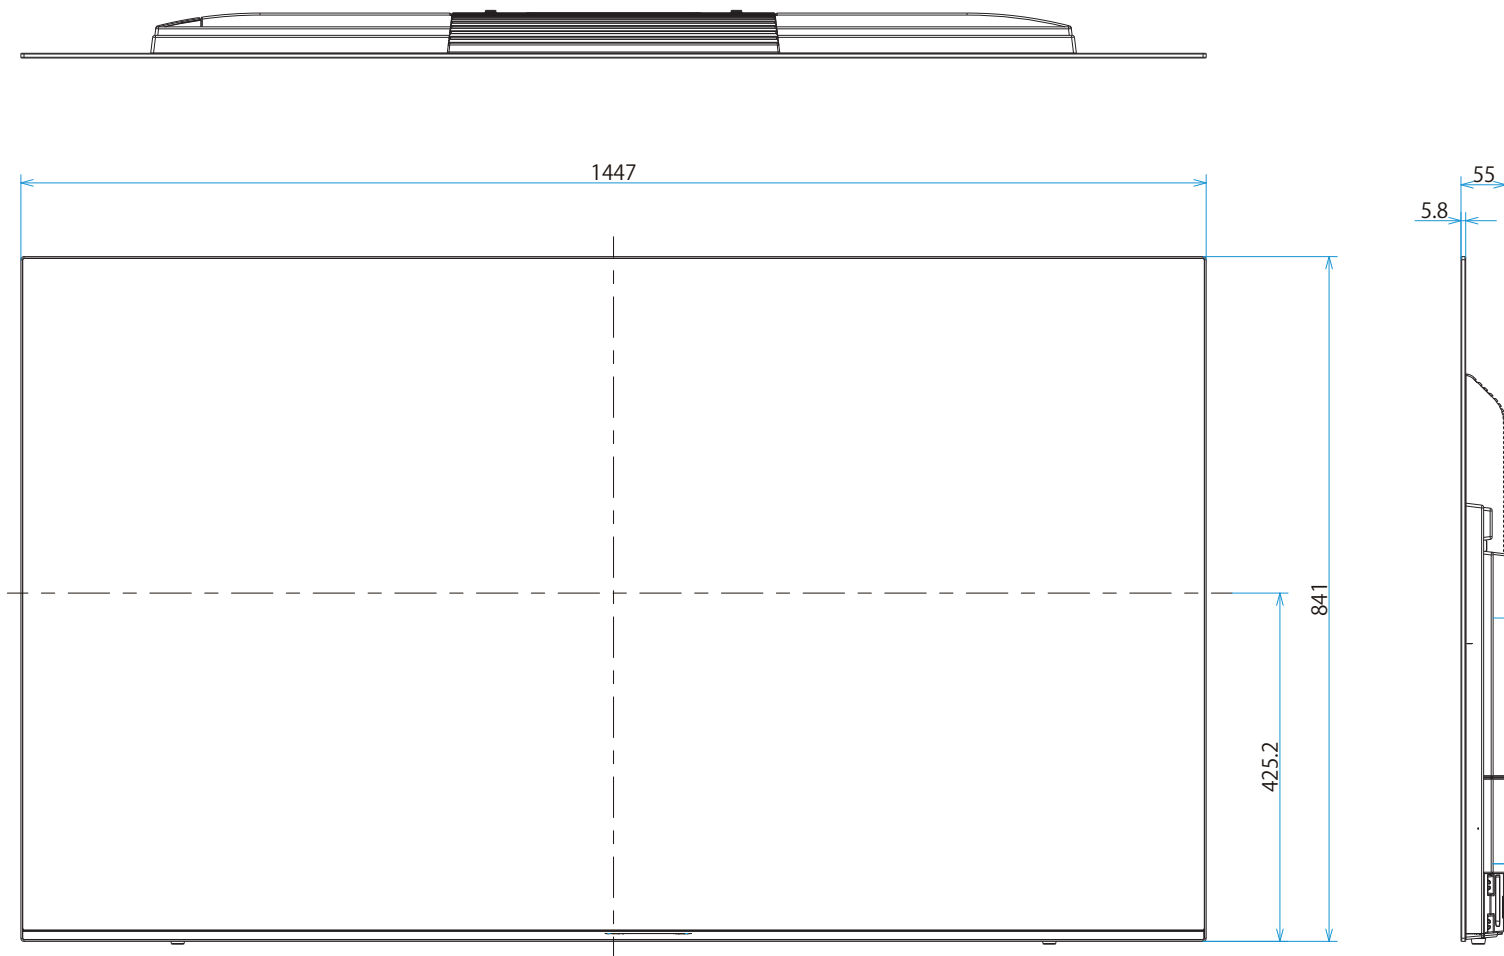

KJ-65A8F

SONY

単位：mm

KJ-65A8F

SONY

單位：mm

スリム壁掛け  
(SU-WL450)