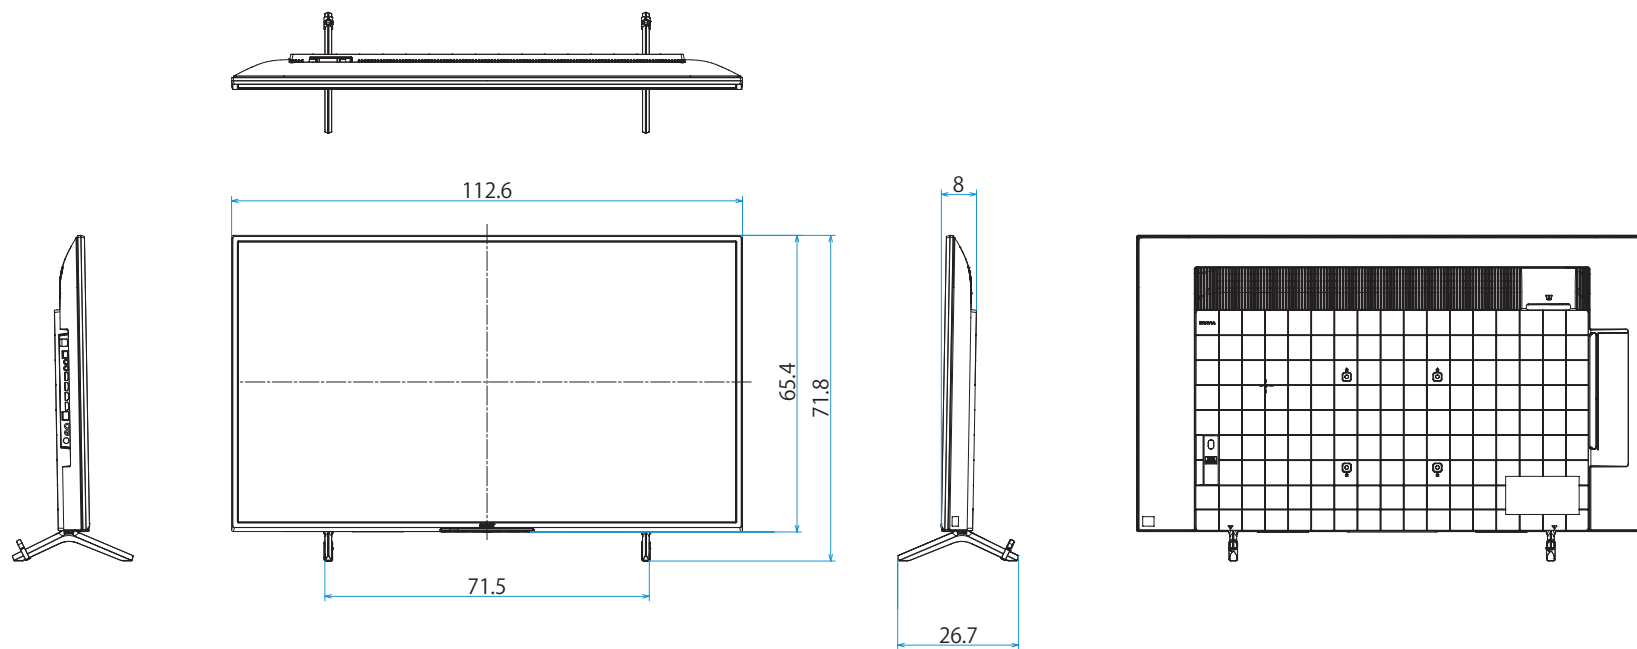

KJ-50X75WL

SONY

スタンドあり（スタンド外側ポジション）

単位：cm

スタンドなし

壁掛け