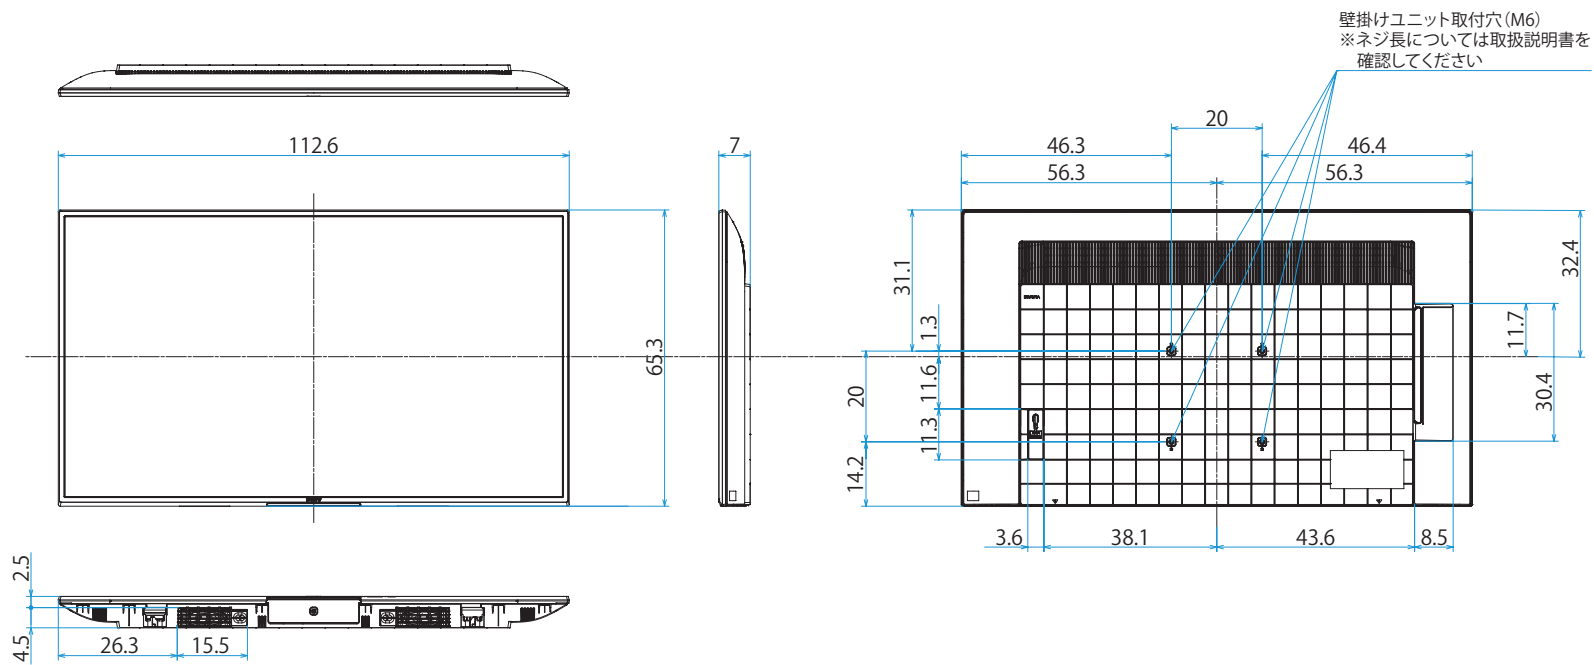

KJ-50X75WL

SONY

スタンドあり（スタンド外側ポジション）

単位：cm

スタンドなし

壁掛け