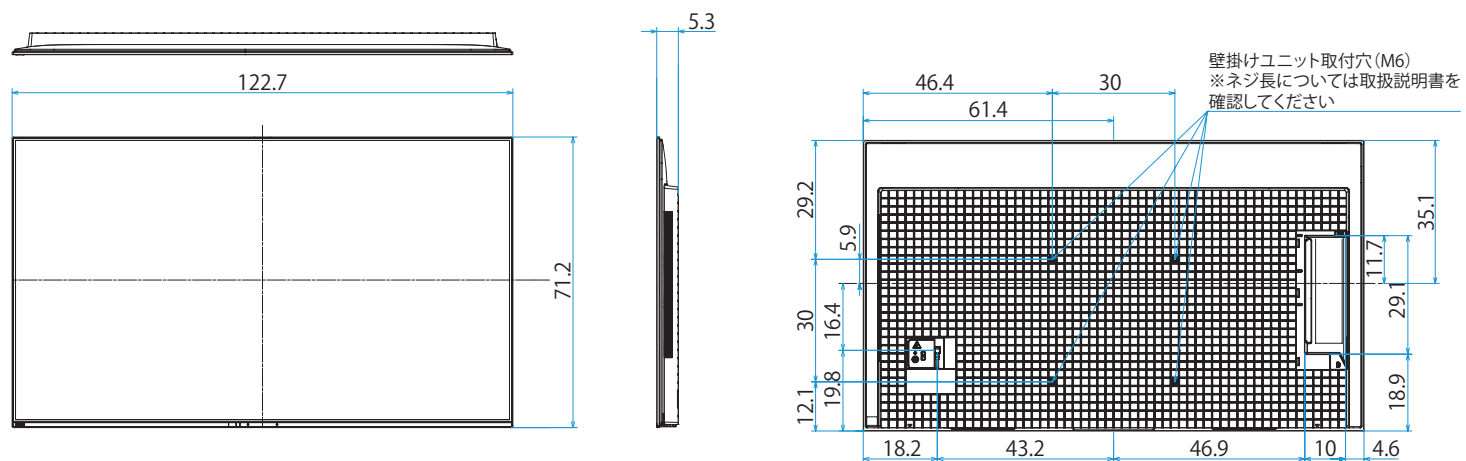

スタンドあり(スタンド外側ポジション)

スタンドあり(サウンドバーポジション)

スタンドあり(スタンド内側ポジション)

スタンドなし

壁掛け

壁掛けブラケット装着時  
(SU-WL850)