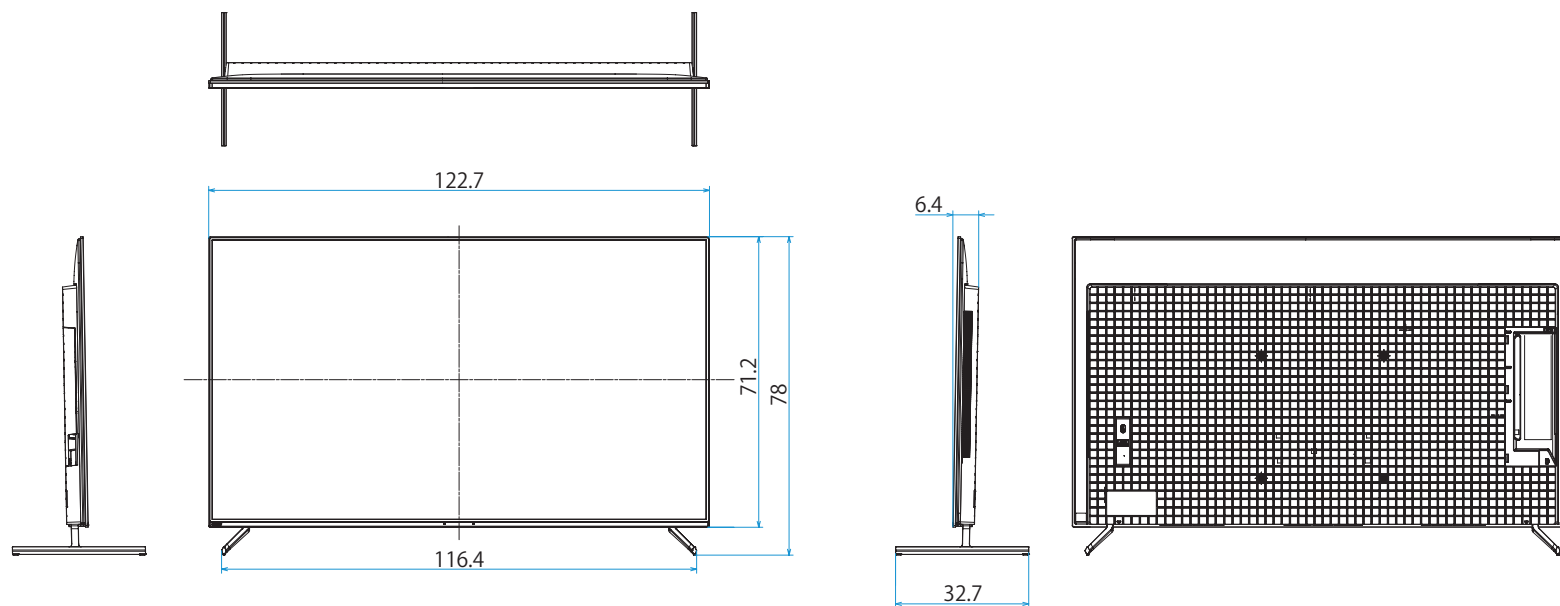

スタンドあり(スタンド外側ポジション)

スタンドあり(サウンドバーポジション)

スタンドあり(スタンド内側ポジション)

スタンドなし

壁掛け

壁掛けブラケット装着時  
(SU-WL850)