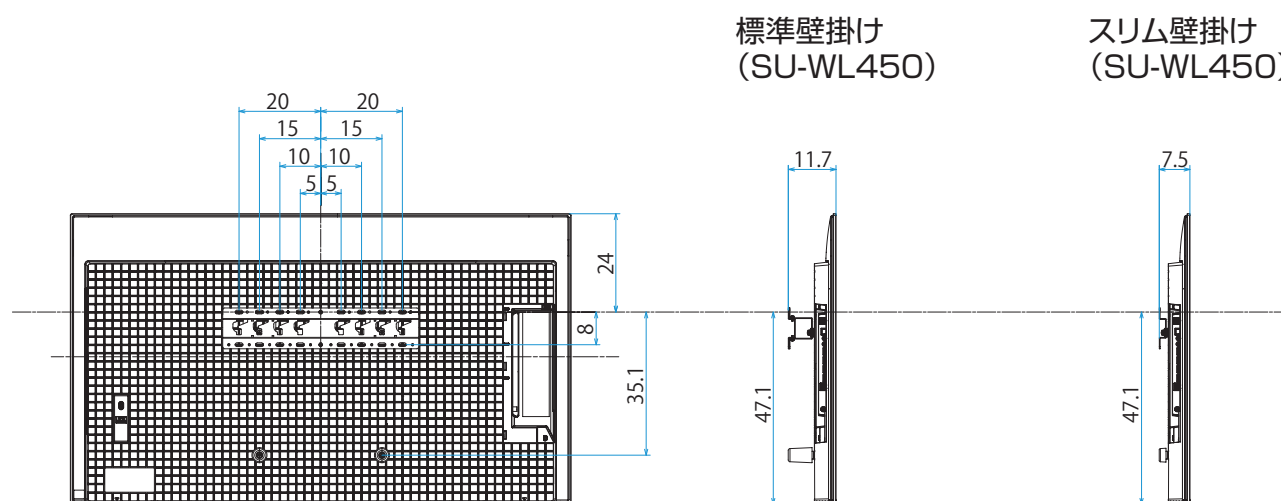

スタンドあり(スタンド外側ポジション)

スタンドあり(サウンドバーポジション)

スタンドあり(スタンド内側ポジション)

スタンドなし

壁掛け

壁掛けブラケット装着時  
(SU-WL850)