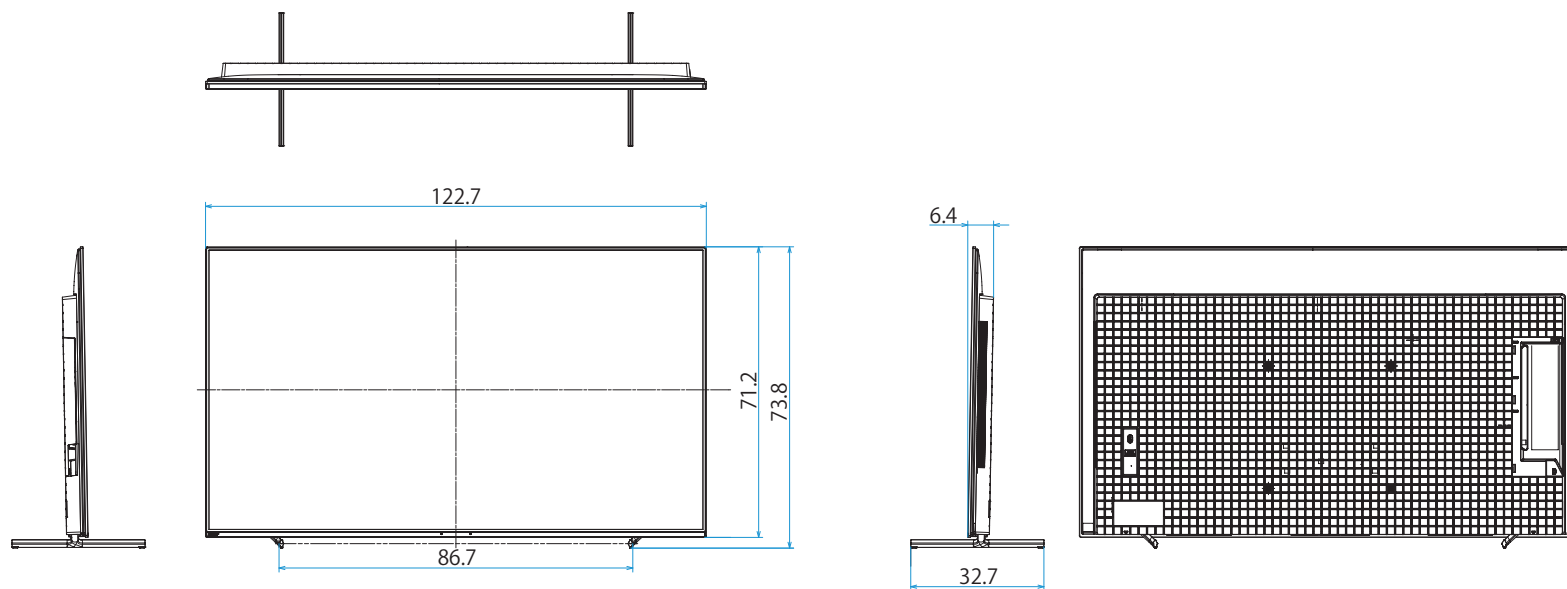

スタンドあり(スタンド外側ポジション)

スタンドあり(サウンドバーポジション)

スタンドあり(スタンド内側ポジション)

スタンドなし

壁掛け

壁掛けブラケット装着時  
(SU-WL850)