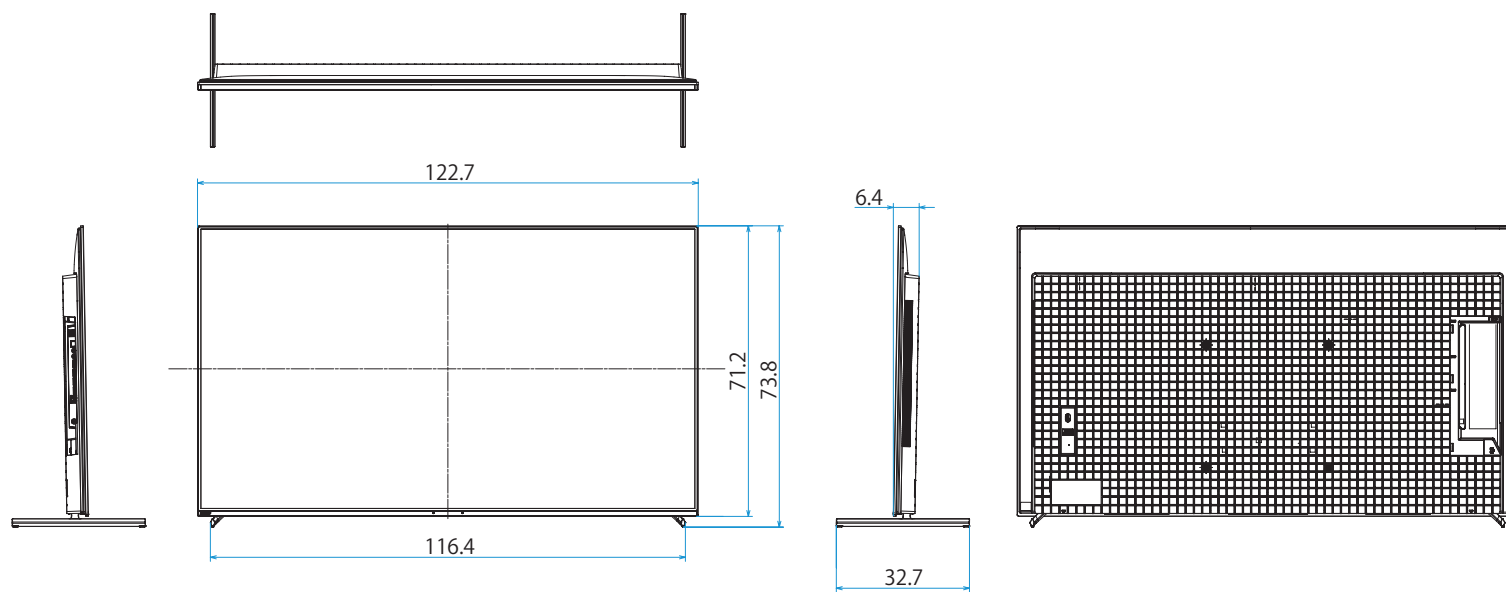

スタンドあり(スタンド外側ポジション)

スタンドあり(サウンドバーポジション)

スタンドあり(スタンド内側ポジション)

スタンドなし

壁掛け

壁掛けブラケット装着時  
(SU-WL850)