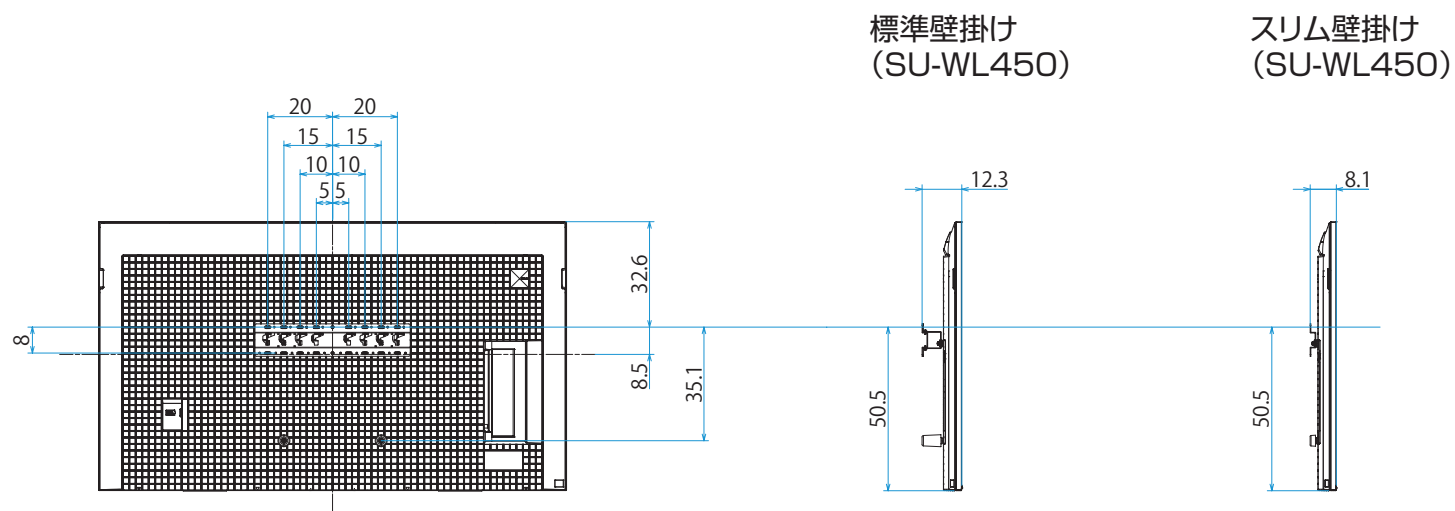

スタンドあり (スタンド外側ポジション)

スタンドあり (サウンドバーポジション)

## スタンドなし

壁掛け

壁掛けブラケット装着時  
(SU-WL850)