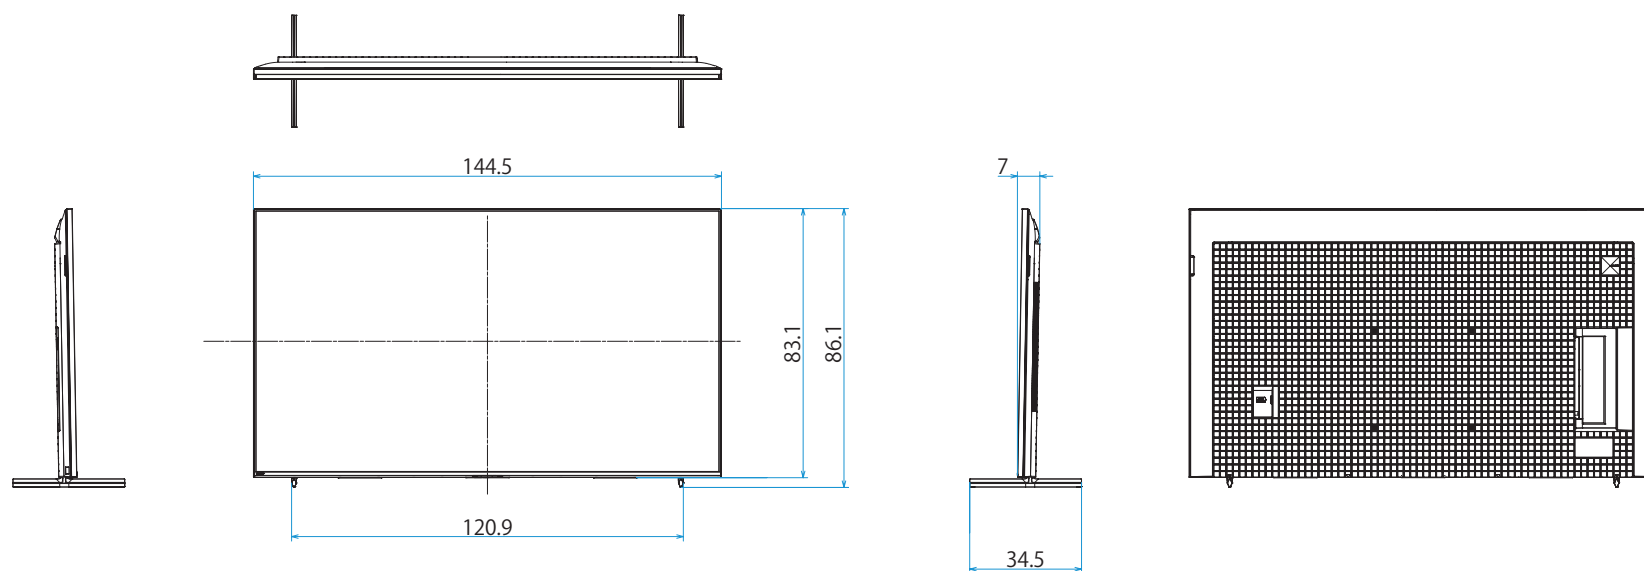

スタンドあり (スタンド外側ポジション)

スタンドあり (サウンドバーポジション)

## スタンドなし

壁掛け

壁掛けブラケット装着時  
(SU-WL850)