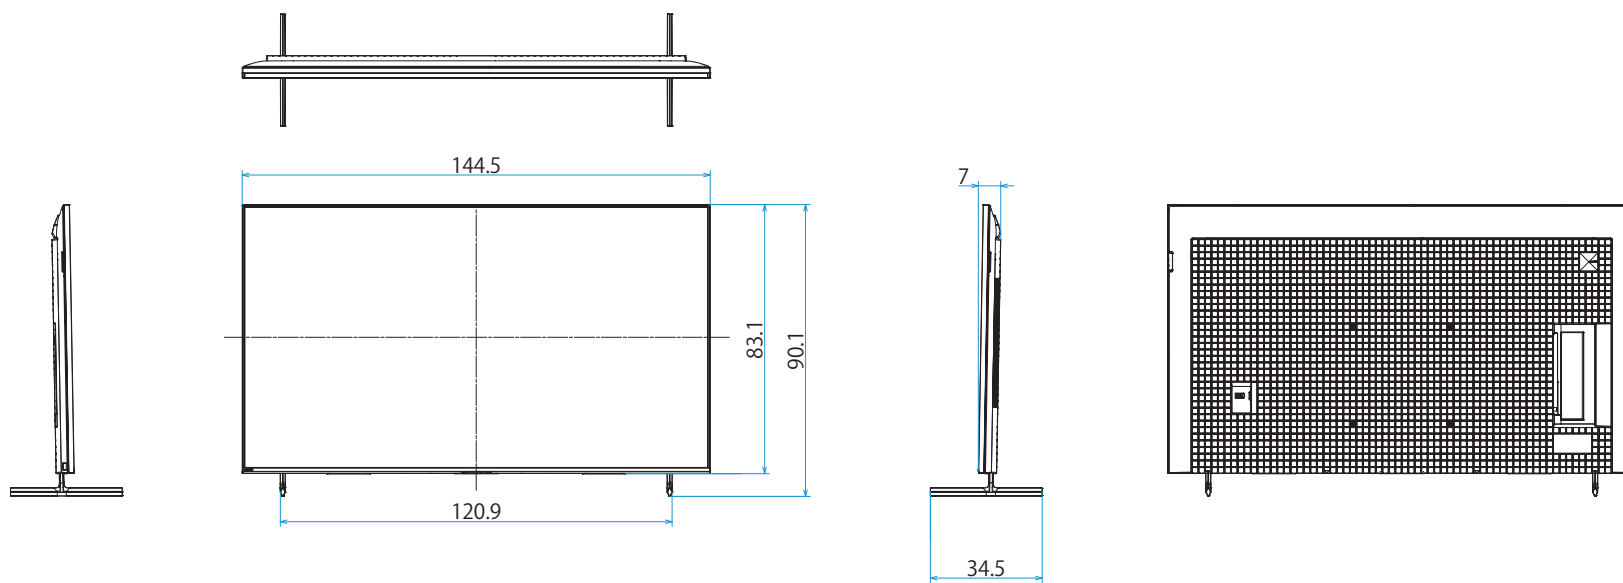

スタンドあり (スタンド外側ポジション)

スタンドあり (サウンドバーポジション)

## スタンドなし

壁掛け

壁掛けブラケット装着時  
(SU-WL850)