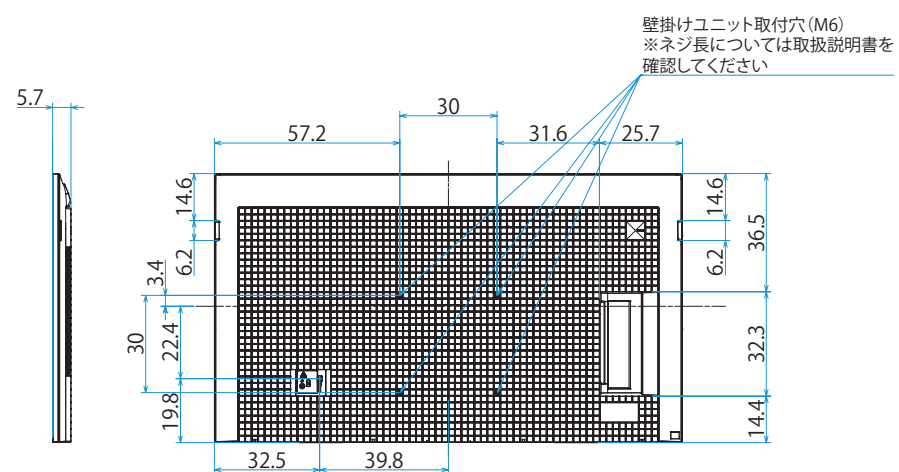

スタンドあり (スタンド外側ポジション)

スタンドあり (サウンドバーポジション)

## スタンドなし

壁掛け

壁掛けブラケット装着時  
(SU-WL850)