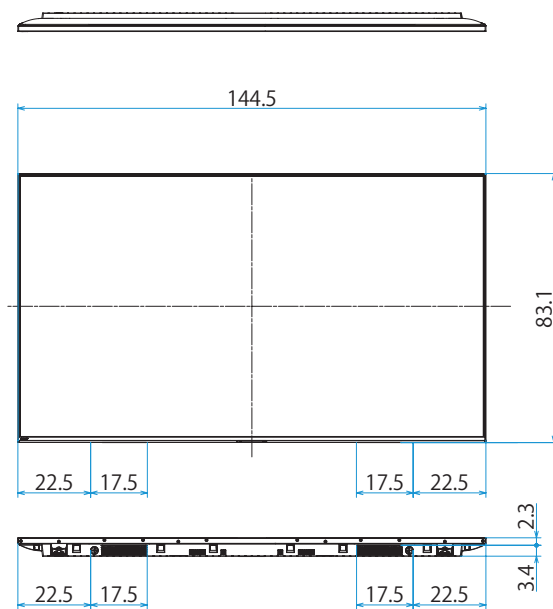

スタンドあり (スタンド外側ポジション)

スタンドあり (サウンドバーポジション)

## スタンドなし

壁掛け

壁掛けブラケット装着時  
(SU-WL850)