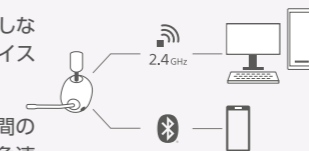

立体音響の個人最適化

スマートフォンアプリ「360 Spatial Sound Personalizer」で自分の耳画像を撮影し、PCソフトウェア「INZONE Hub」で設定を行うことで、立体音響の個人最適化が可能。耳や頭の形、大きさによって生まれる音の聴こえ方の個人差を補正し、理想的なゲームサウンドの聴こえ方を再現します。

INZONE H9 ONLY ノイズキャンセリング機能搭載

ソニーが培った高度なノイズキャンセリング技術により、ユーザーを取り巻くエアコンやPCファンなどのノイズを抑制。ゲームの世界の音を研ぎ澄まし、さらなる没入感をサポートします。

WEARABILITY 長時間プレイのための快適な装着性

INZONE H9 INZONE H7 INZONE H3

幅広いヘッドクッション

やわらかく厚みがあるヘッドクッションで、頭部にかかる重量負担を分散

低側圧

締めつけ感を抑えながら安定性とのバランスを最適化

INZONE H9 ONLY 高品質なイヤープッド素材 耳あたりのよいソフトフィットレザーを使用

WIRELESS 低遅延の2.4GHzワイヤレス接続に対応

INZONE H9 INZONE H7

■ PCまたはPlayStation® 5と2.4GHzワイヤレスで接続しながら、スマートフォンとBluetooth同時接続して通話・ボイスチャットが可能。

■ INZONE H9は最大32時間*、INZONE H7は最大40時間のロングバッテリーライフ。さらに、10分の充電で60分使える急速充電にも対応

* ノイズキャンセリング機能OFF設定時

WEB公開中

プロスポーツプレイヤーが語るINZONEの魅力とは?