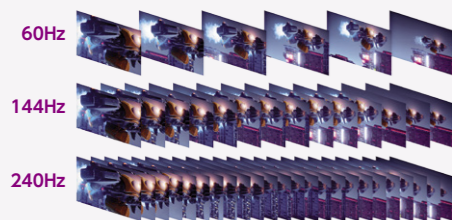

※画像はイメージです

残像感を低減した、なめらかな映像表現

応答速度1ms GTG対応なので、速い動きの中でも残像感を低減し、なめらかな映像表現が可能。これにより、敵の動きも見逃しません。