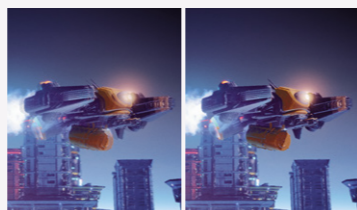

INZONE M9 INZONE M3

なめらかな映像を実現する高リフレッシュレートに対応

INZONE M9は4K/144Hz、INZONE M3ではFull HD/240Hzの高リフレッシュレートで速い動きをなめらかに表示し、敵の動きに照準を合わせることが可能。高リフレッシュレートがプレイヤーの力を引き出し、ゲームを有利な展開に導きます。

※画像はイメージです

残像感を低減した、なめらかな映像表現

応答速度1ms GTG対応なので、速い動きの中でも残像感を低減し、なめらかな映像表現が可能。これにより、敵の動きも見逃しません。