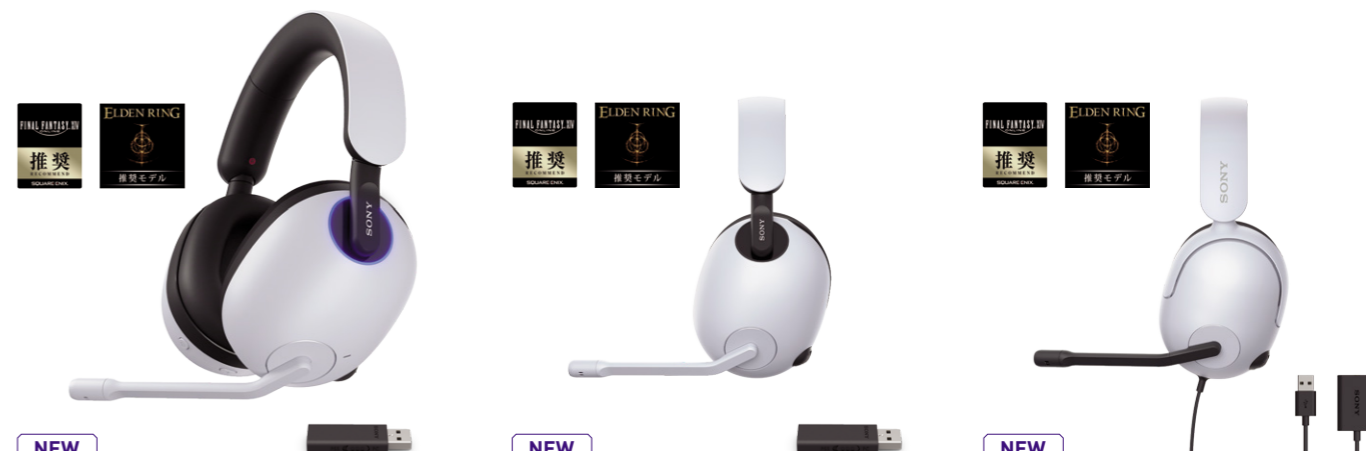

Perfect for PlayStation® 5

鮮明な映像と立体音響で圧倒的な没入体験へ

モニター
INZONE M9

- HDMI 2.1接続により、4K解像度と120Hzのリフレッシュレートに対応
- オートHDRマッピングにより、PlayStation® 5本体のHDR調整を自動で最適化
- コンテンツ連動画質モードにより、PlayStation® 5に接続するだけで適切な画質モード(ゲーム1モード/シネマモード)に自動切り替え

すべての音に、耳を澄ませ。

NEW
ワイヤレスノイズキャンセリングゲーミングヘッドセット
INZONE H9
WH-G900N [2.4GHz/Bluetooth] オープン価格

立体音響	立体音響個人最適化	ノイズキャン
ソフトウェアイヤード	PCソフトウェア	Perfect for PlayStation® 5

NEW
ワイヤレスゲーミングヘッドセット
INZONE H7
WH-G700 [2.4GHz/Bluetooth] オープン価格

立体音響	立体音響個人最適化	ノイズキャン
ソフトウェアイヤード	PCソフトウェア	Perfect for PlayStation® 5

NEW
ゲーミングヘッドセット
INZONE H3
MDR-G300 [有線] オープン価格

立体音響	立体音響個人最適化	ノイズキャン
ソフトウェアイヤード	PCソフトウェア	Perfect for PlayStation® 5

SOUND 没入と勝利へ導く立体音響

INZONE H9 INZONE H7 INZONE H3

360 Spatial Sound for Gaming*

ゲーム向けに最適化されたソニーの360立体音響技術により、優れた音の定位感や高解像度を実現。ゲームの世界に入り込んだかのような没入体験に加え、音によって相手の位置や動きなどを正確に察知できることで、プレイヤーに勝利体験をもたらします。

* Windows10以降に対応したPCソフトウェア「INZONE Hub」を使用し、設定を有効にする必要があります。

立体音響の個人最適化

スマートフォンアプリ「360 Spatial Sound Personalizer」で自分の耳画像を撮影し、PCソフトウェア「INZONE Hub」で設定を行うことで、立体音響の個人最適化が可能。耳や頭の形、大きさによって生まれる音の聴こえ方の個人差を補正し、理想的なゲームサウンドの聴こえ方を再現します。

INZONE H9 ONLY ノイズキャンセリング機能搭載

ソニーが培った高度なノイズキャンセリング技術により、ユーザーを取り巻くエアコンやPCファンなどのノイズを抑制。ゲームの世界の音を研ぎ澄まし、さらなる没入感をサポートします。

WEARABILITY 長時間プレイのための快適な装着性

INZONE H9 INZONE H7 INZONE H3

幅広いヘッドクッション

やわらかく厚みがあるヘッドクッションで、頭部にかかる重量負担を分散

低側圧

締めつけ感を抑えながら安定性とのバランスを最適化

INZONE H9 ONLY 高品質なイヤープッド素材 耳あたりのよいソフトフィットレザーを使用

WIRELESS 低遅延の2.4GHzワイヤレス接続に対応

INZONE H9 INZONE H7

■ PCまたはPlayStation® 5と2.4GHzワイヤレスで接続しながら、スマートフォンとBluetooth同時接続して通話・ボイスチャットが可能。

■ INZONE H9は最大32時間*、INZONE H7は最大40時間のロングバッテリーライフ。さらに、10分の充電で60分使える急速充電にも対応

WEB公開中