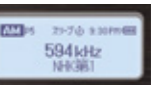

地域を選ぶだけで受信できる放送局が自動登録され、
選局がかんたん

スマートフォンなどの音源をワイヤレスでかんたんに再生できる、
Bluetooth®対応

よく聞く放送局を登録できるお気に入りボタン