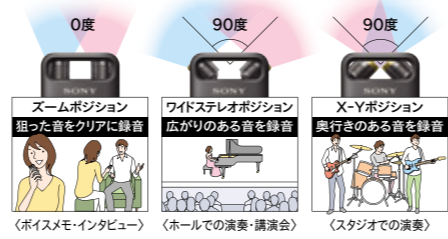

再生機能

- 書き起こし用再生**
ひとつのファイル内で10秒の早送り、3秒の早戻し*などができます。また、再生速度を調節する機能と組み合わせることで、議事録などの書き起こしの際に便利です。
A10 PX470F R110 *早送り、早戻しの秒数は機種によって異なります

便利機能

- REC Remote (レックリモート)**
スマートフォンアプリ「REC Remote (レックリモート)」を使って、簡単に遠隔操作。ICレコーダーを手が届かない位置に置いた場合も、手もとのスマートフォンで録音操作や録音モードの設定や録音レベルの調整ができます。
A10
- USB充電**
本体とパソコン、またはUSB ACアダプター(別売)を接続して充電できます。
A10 UX570F TX660 R110
- 急速充電**
約3分の充電で約1時間の録音ができるので、急な会議などにも対応できます。
UX570F TX660
- カレンダーサーチ**
録音日付から簡単に検索できるので、聞きたいファイルを見つけられます。
A10 * UX570F * TX660 * PX470F * R110 *日付検索
- フォルダー名変更**
ICレコーダー本体での操作で、フォルダーの名称を変更できます。変更するフォルダー名は、テンプレートから選択できます。
A10 UX570F TX660
- ラジオ/ワンセグTV音声チューナー**
FM/AM放送を受信できるチューナーを内蔵。ラジオ放送やTV音声を受けて録音して、楽しめます。
FMチューナー UX570F * PX470F * R110 AMチューナー R110
* FMラジオを受信する場合、ヘッドホンがFMアンテナの役割をします。別売のヘッドホンを接続してご使用ください。(ヘッドホンは付属していません)

※最新の対応OSについては、「ICレコーダーサポート・お問い合わせ」のホームページ(https://www.sony.jp/support/ic-recorder/)をご参照ください

初めてでも簡単に本格的な音楽録音ができる、コンパクトなハイレゾ録音モデル

ハイレゾ音源に対応。録音も再生も原音に迫る高音質で
リニアPCM 96kHz/24bitのハイレゾ録音と、リニアPCM・FLAC 192kHz/24bit (96kHz/24bit変換)のハイレゾ再生に対応*1。楽器演奏の練習や発表会など、幅広いシーンで使用できます。

「可動式マイク」搭載
シーンに応じて可動式マイクの向きを変えることで最適な集音が可能。より良好な録音結果が得られます。

録音前にボタンひとつで録音レベルを自動調整「リハーサル機能」

Bluetooth®スピーカーやヘッドホンに接続して「ワイヤレス再生」

約5秒前から録音する「プリレコーディング機能」

スマホから遠隔操作「REC Remote」

Hi-Res AUDIO 16GB リニアPCMレコーダー
PCM-A10 オープン価格