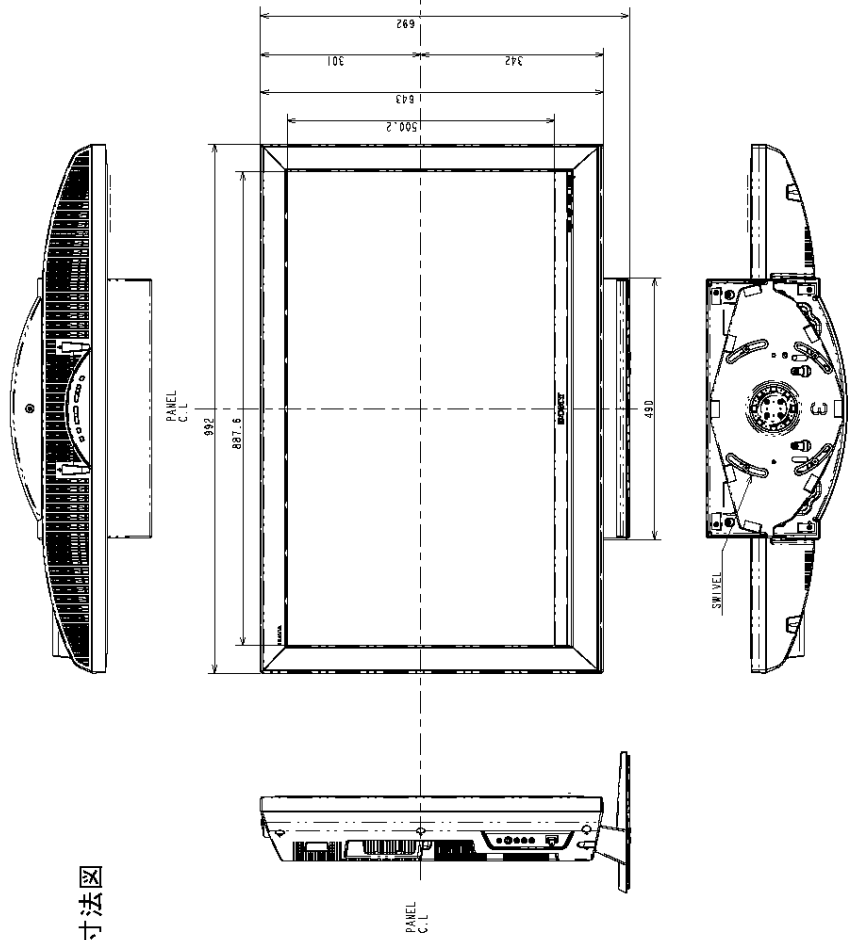

KDL-40W5000

本体寸法図

壁掛けユニット
取付け時の寸法図

0° 5° 10° 15° 20°