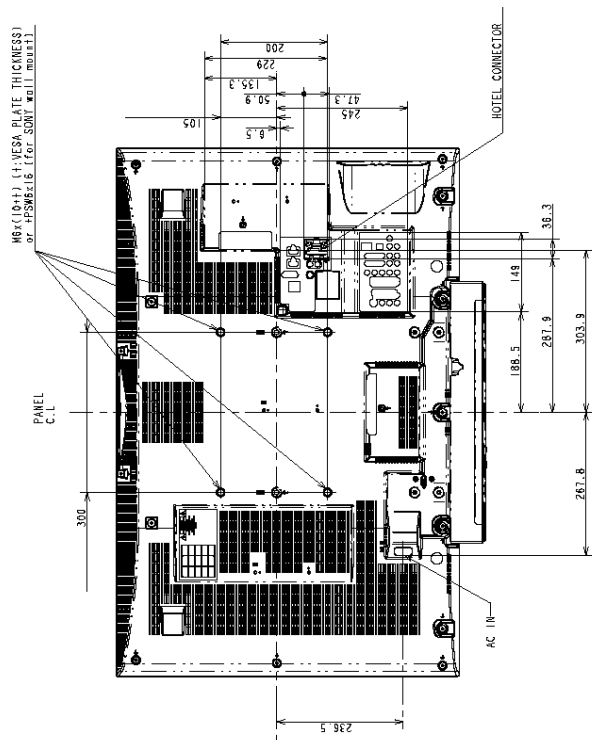

KDL-40W5000

本体寸法図

壁掛けユニット
取付け時の寸法図

0° 5° 10° 15° 20°