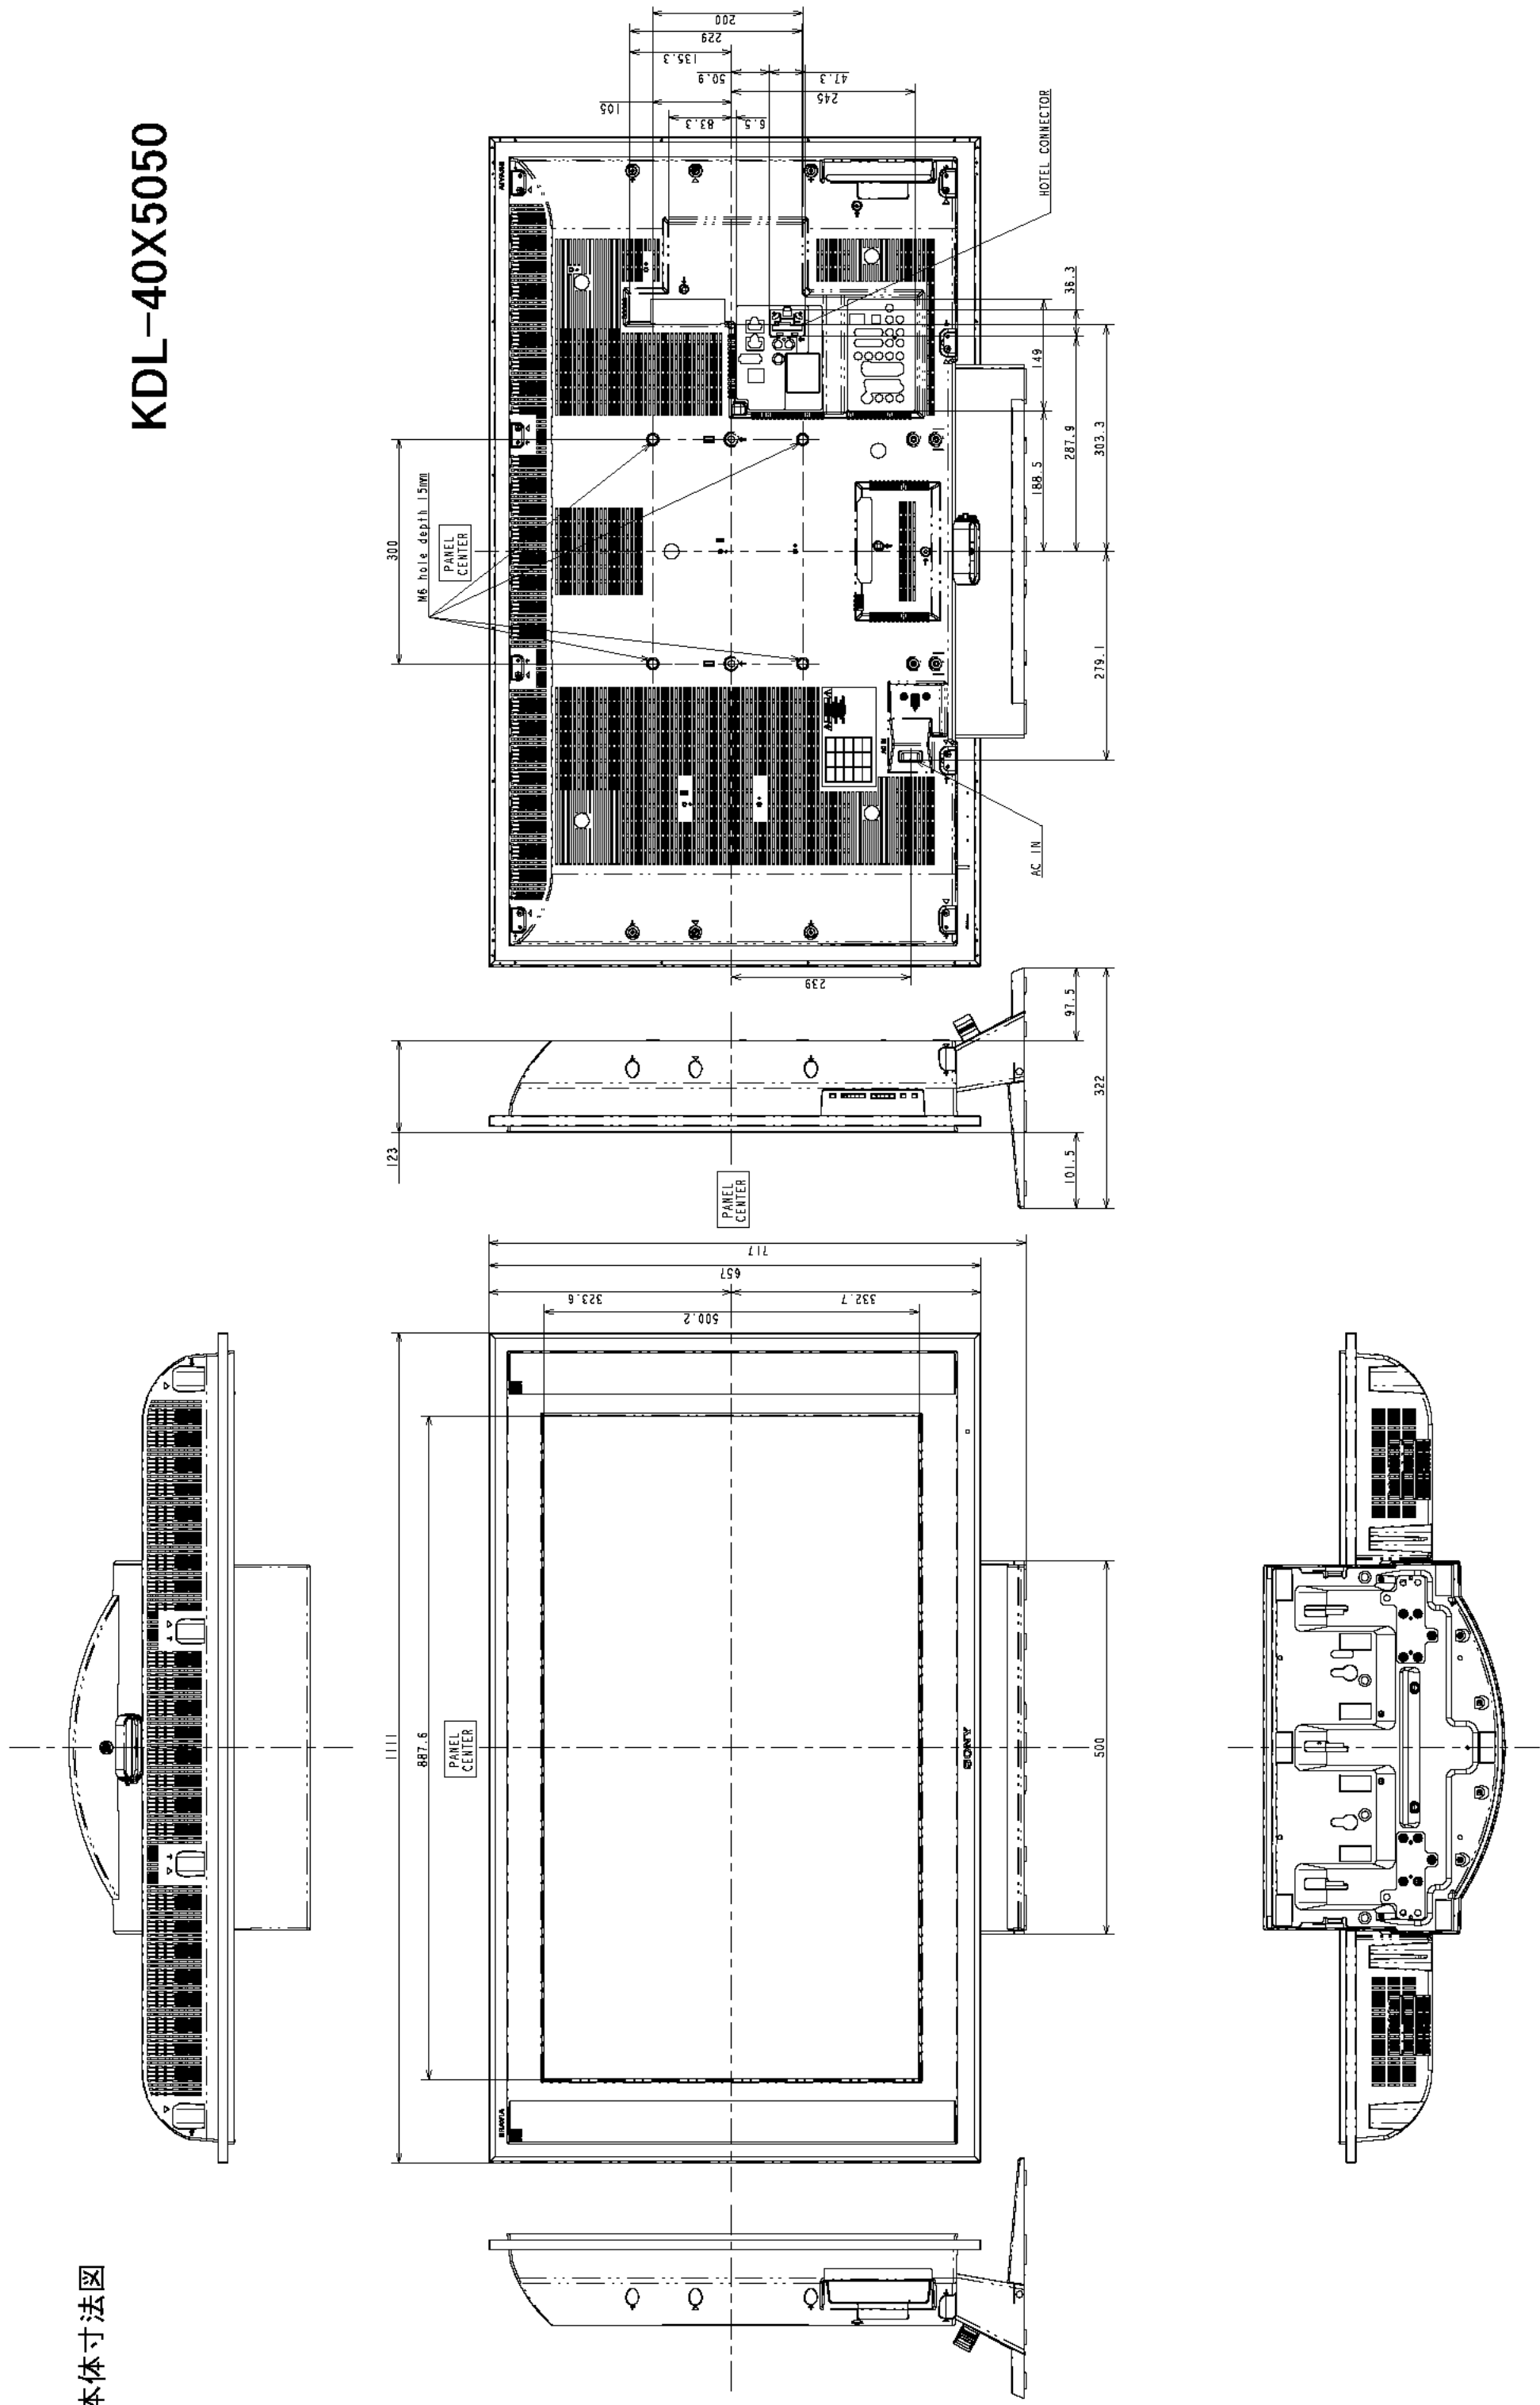

KDL-40X5050

KDL-40X5050

壁掛けユニット 取付け時の寸法図