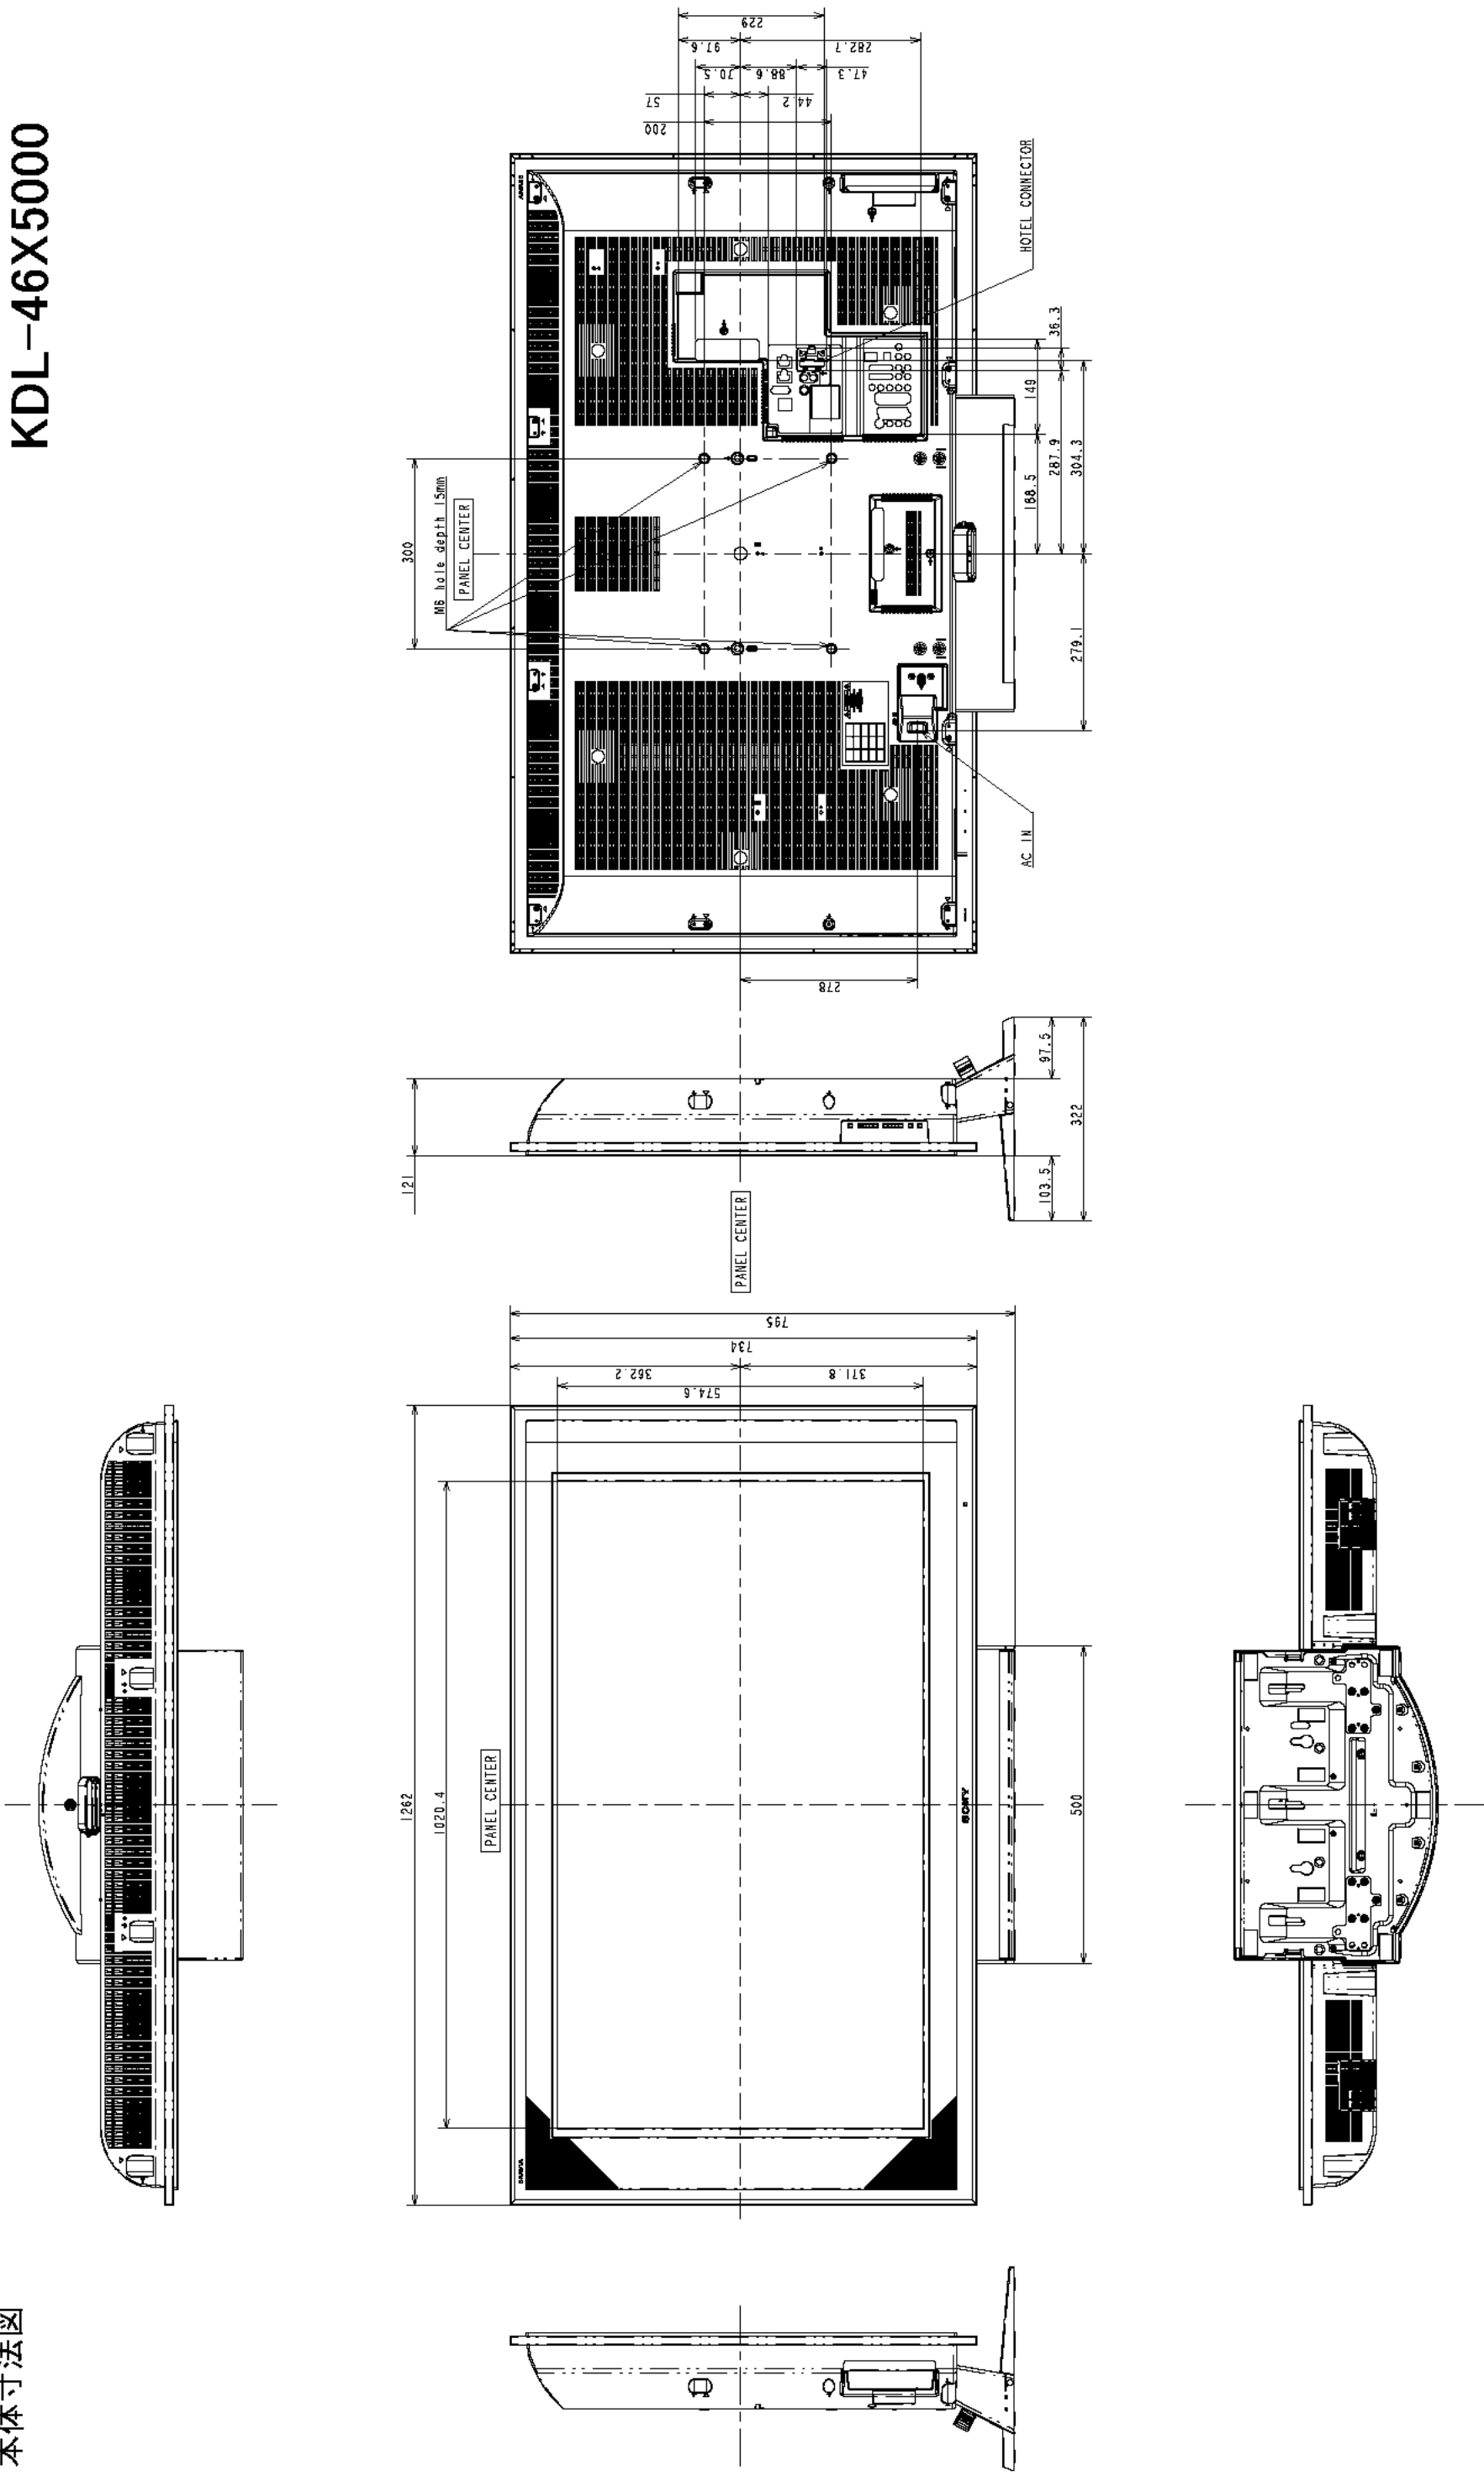

本体寸法図

KDL-46X5000

壁掛けユニット
取付け時の寸法図

KDL-46X5000