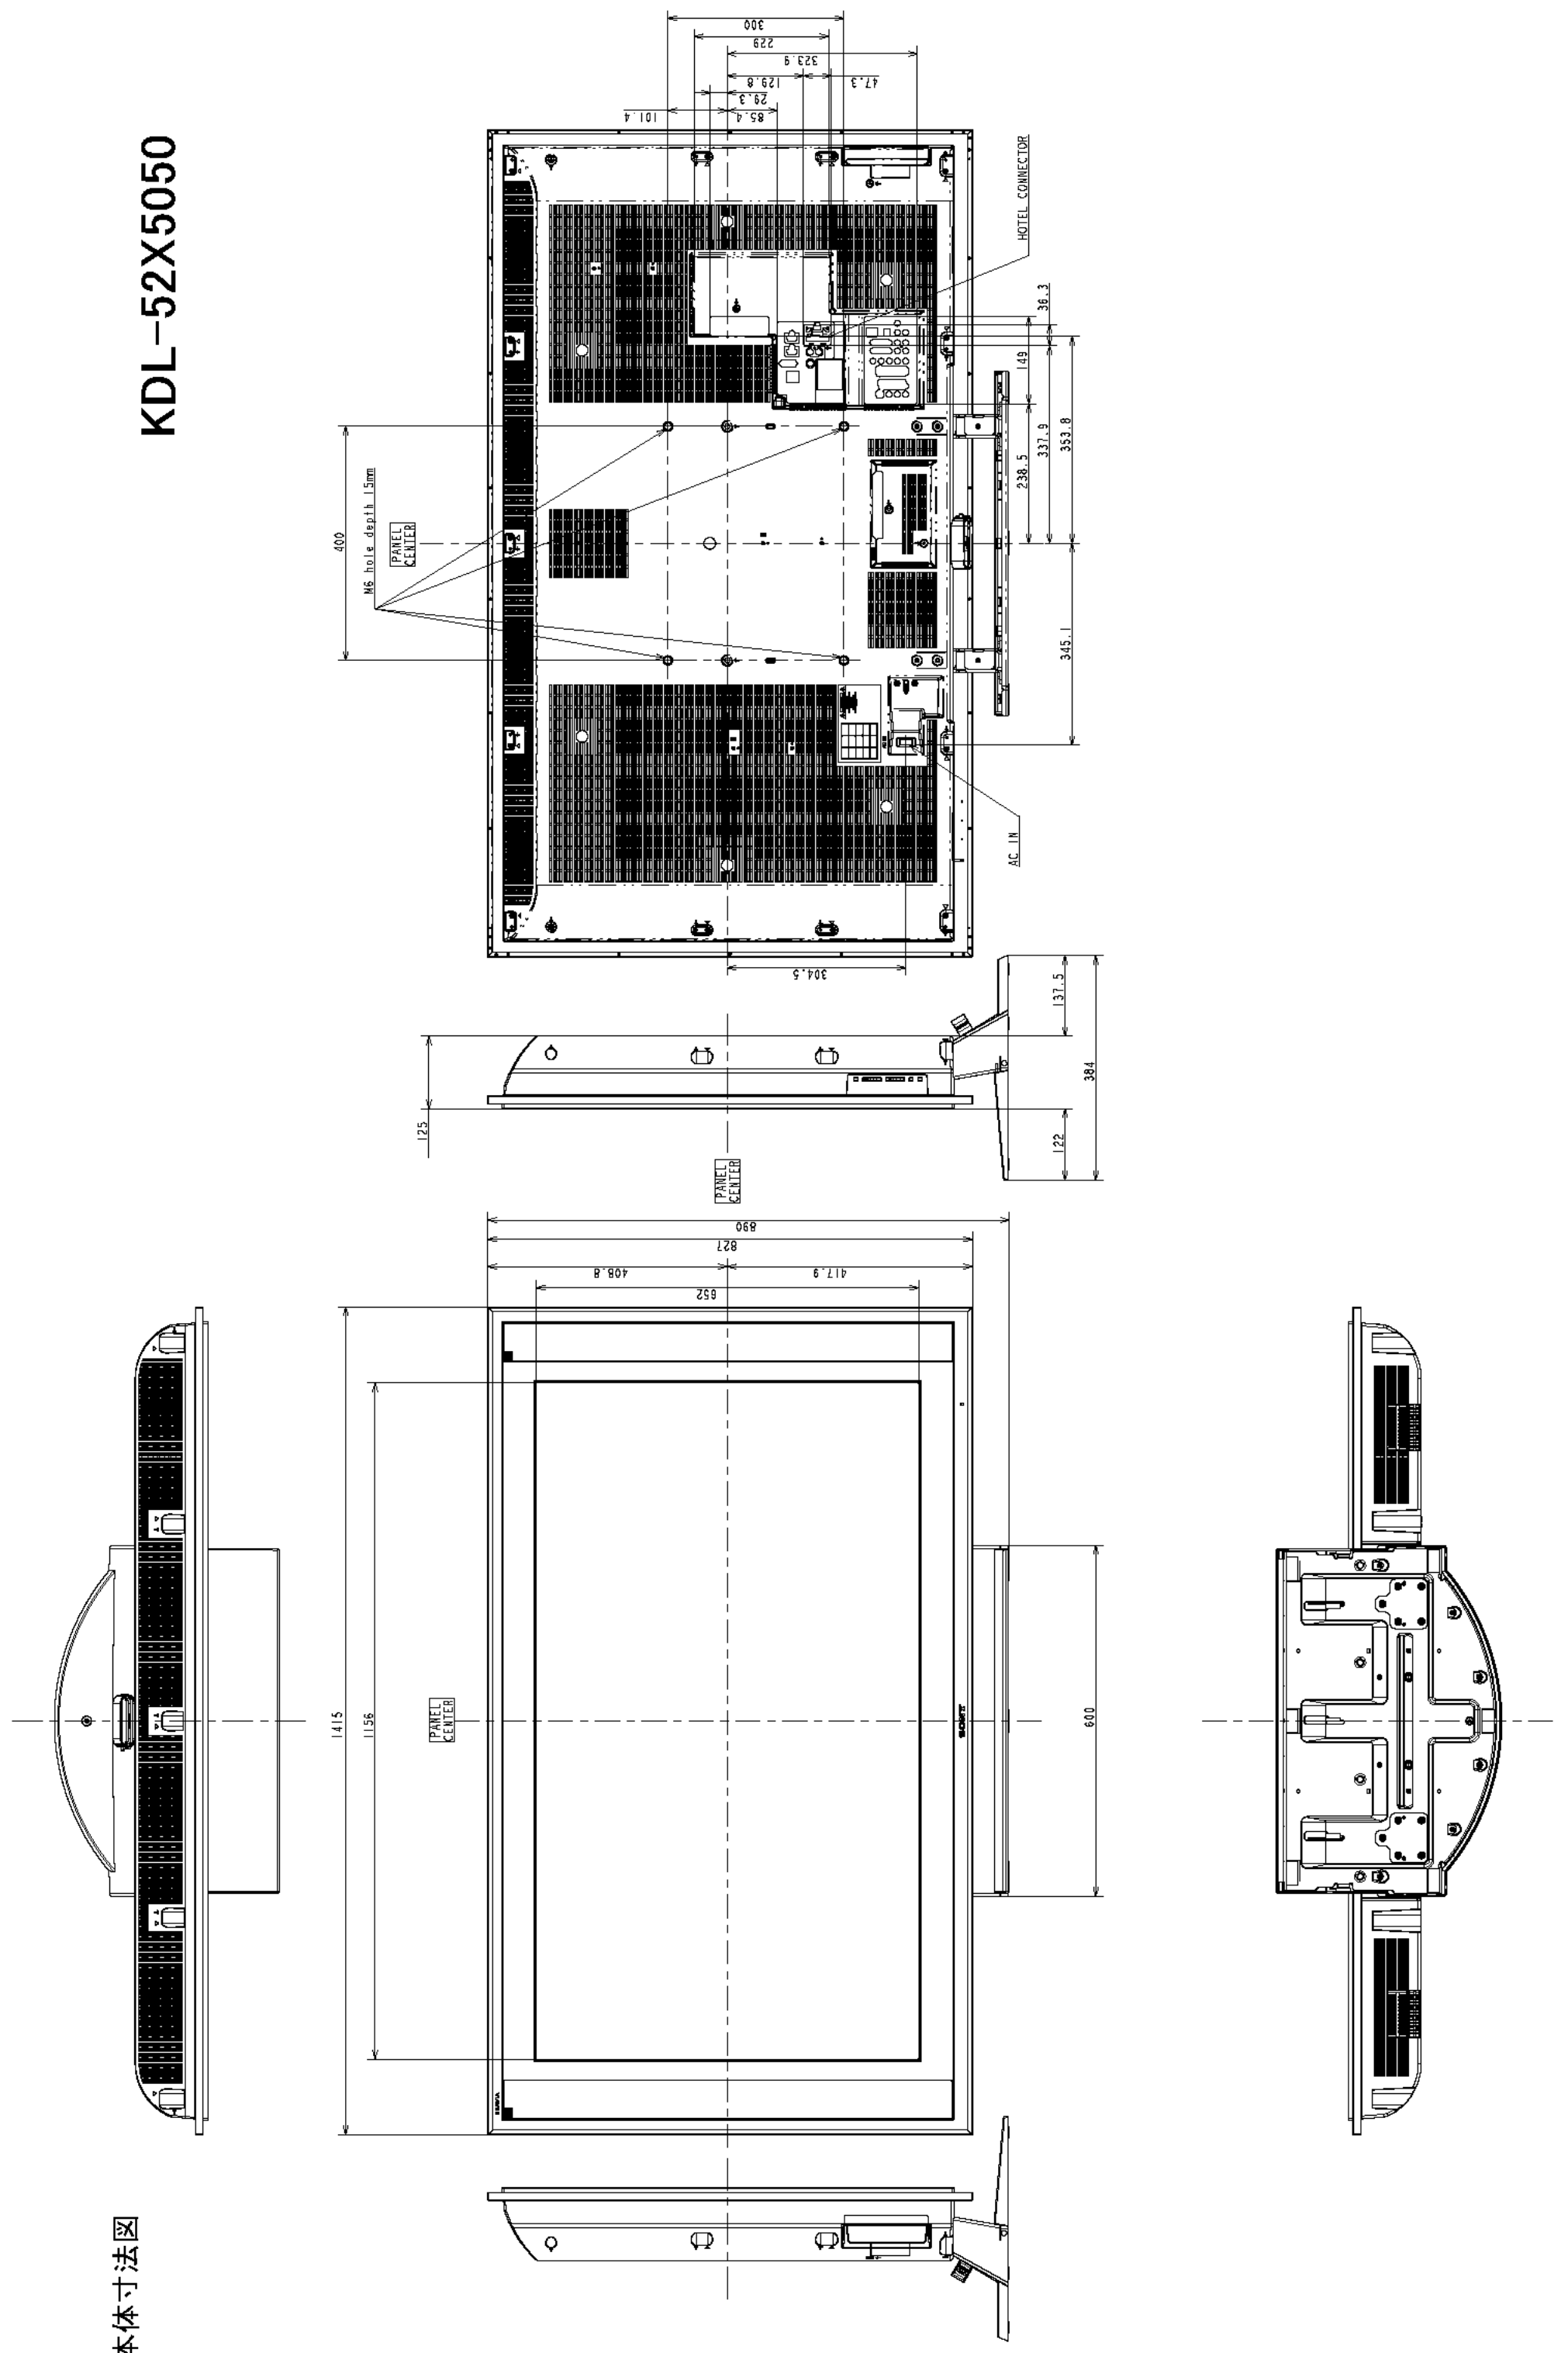

本体寸法図

KDL-52X5050

壁掛けユニット
取付け時の寸法図

KLD-52X5050