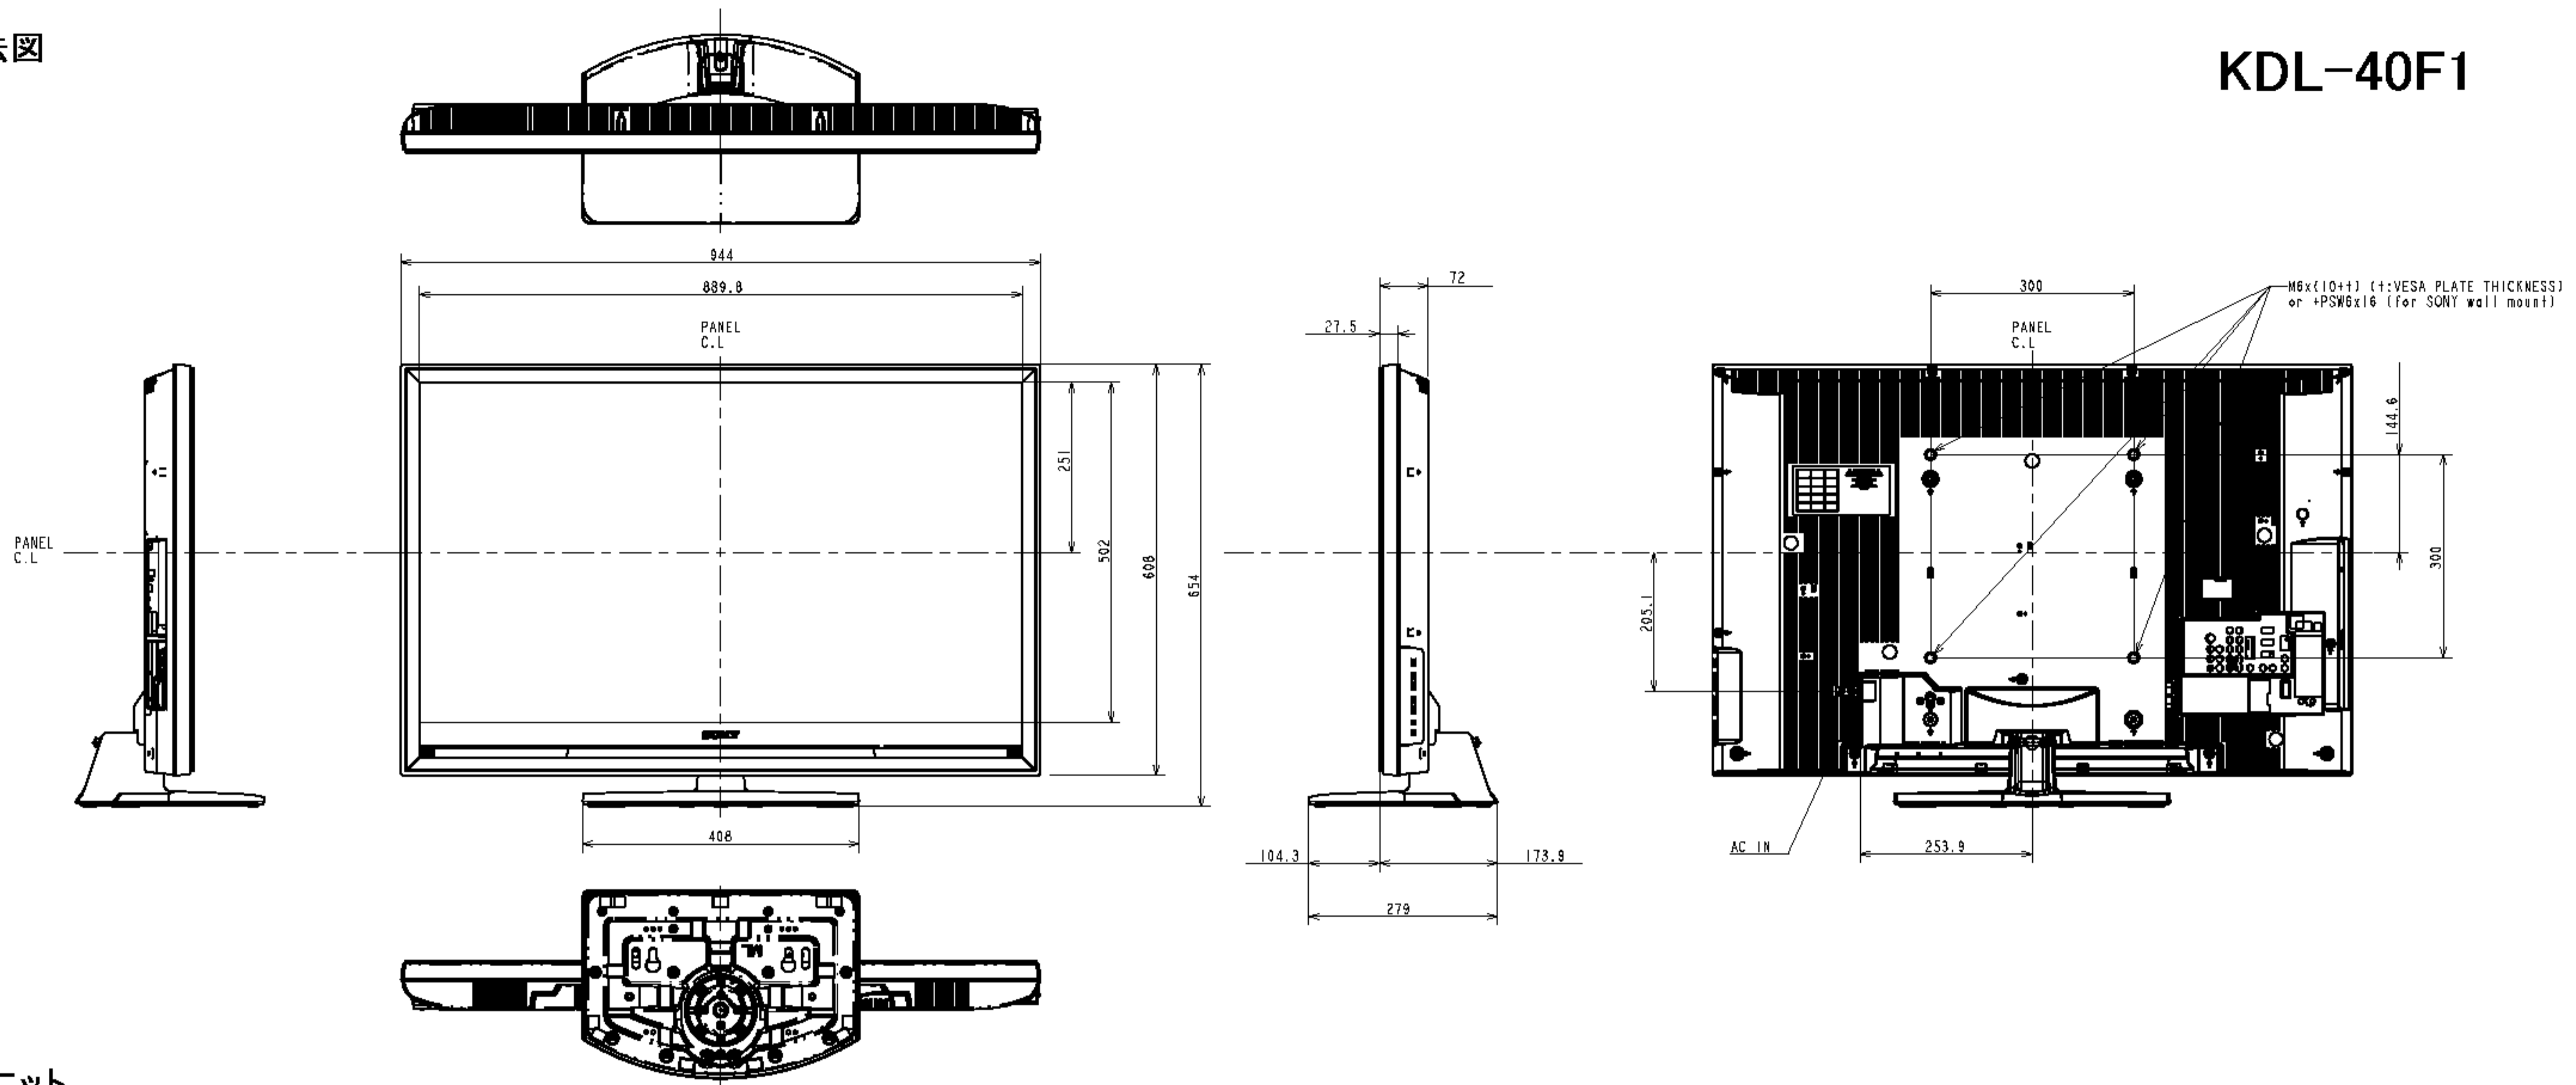

本体寸法図

KDL-40F1

壁掛けユニット
取り付け時の寸法図