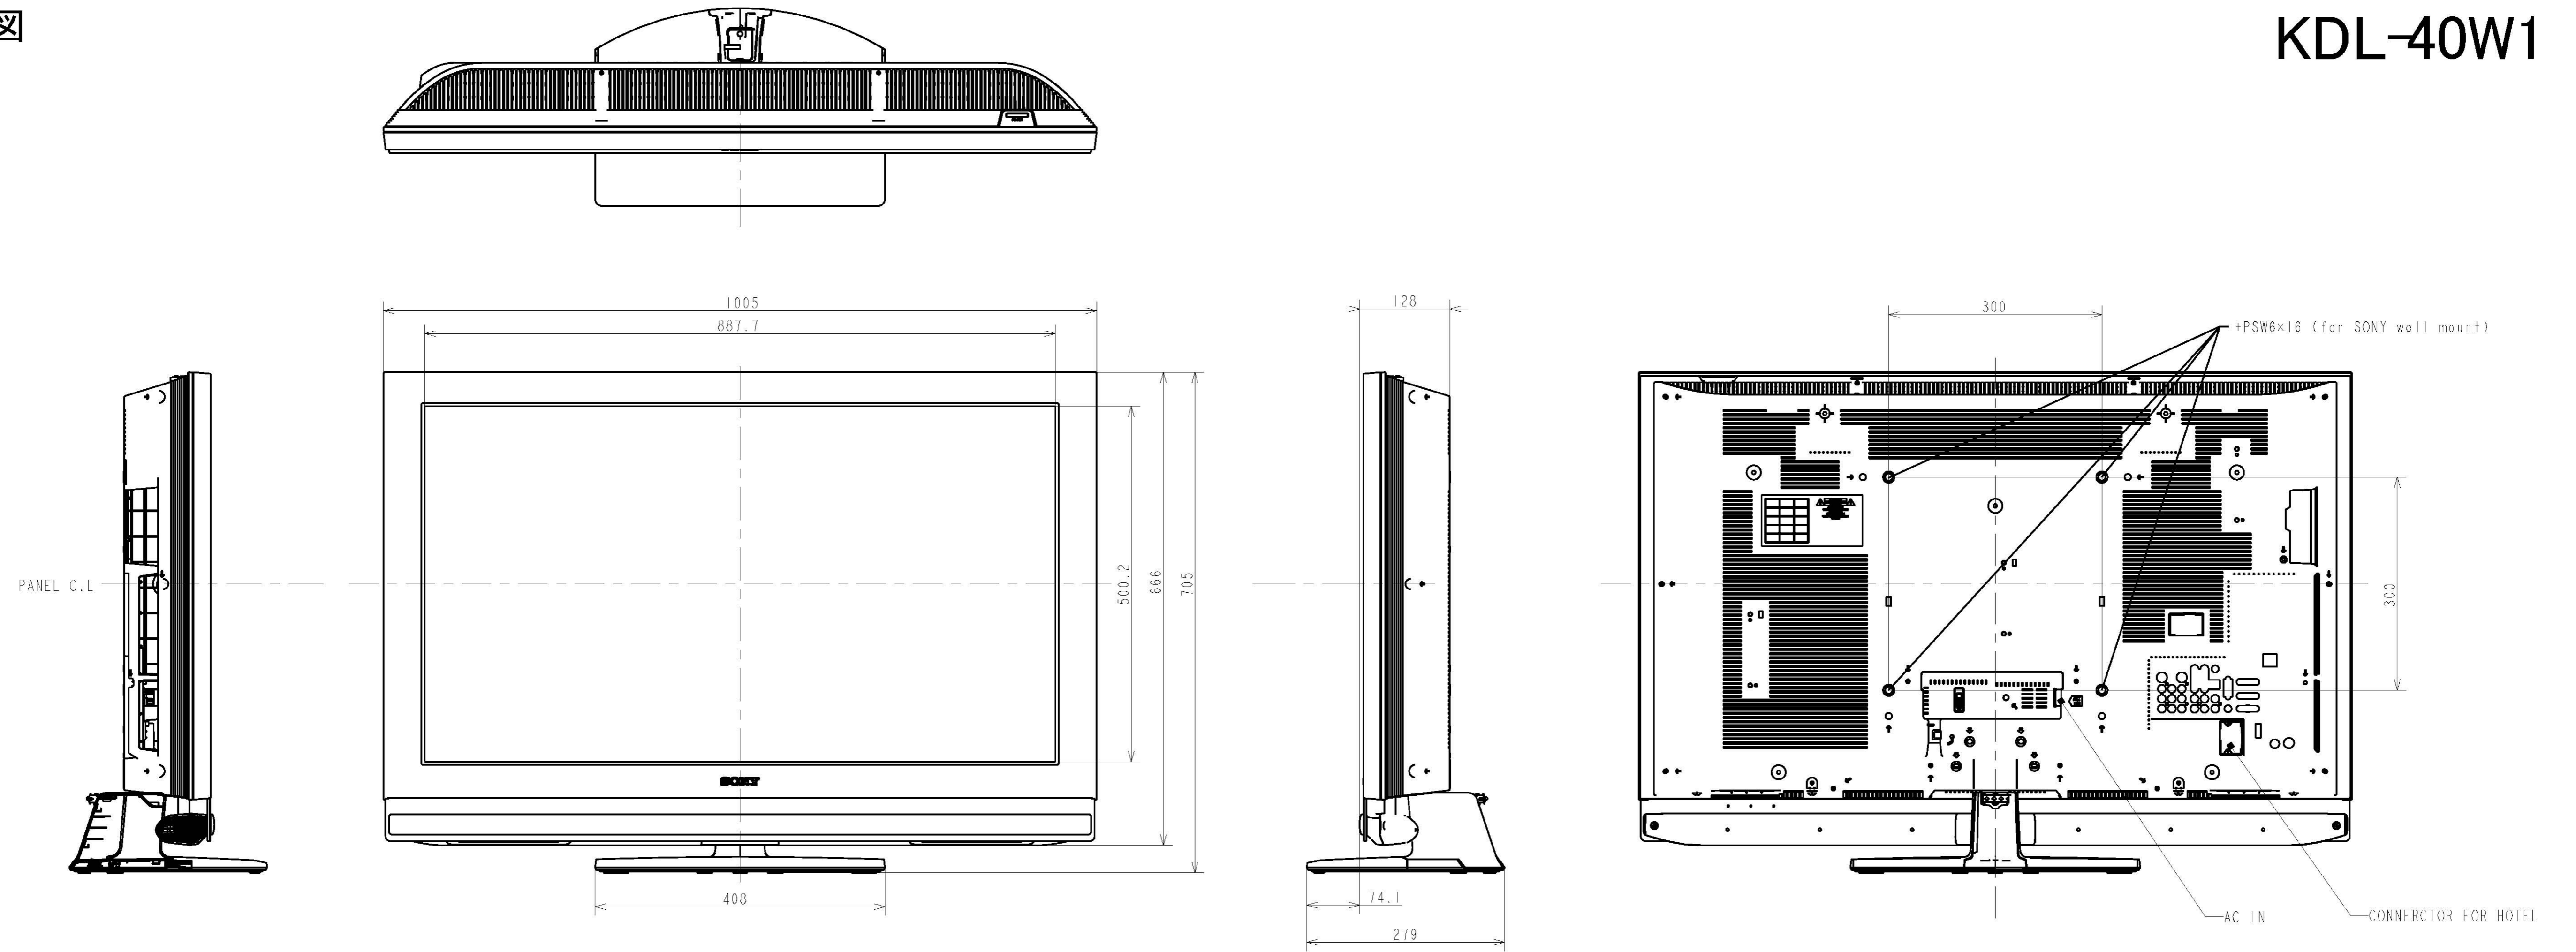

本体寸法図

KDL-40W1

壁掛けユニット  
取り付け時の寸法図