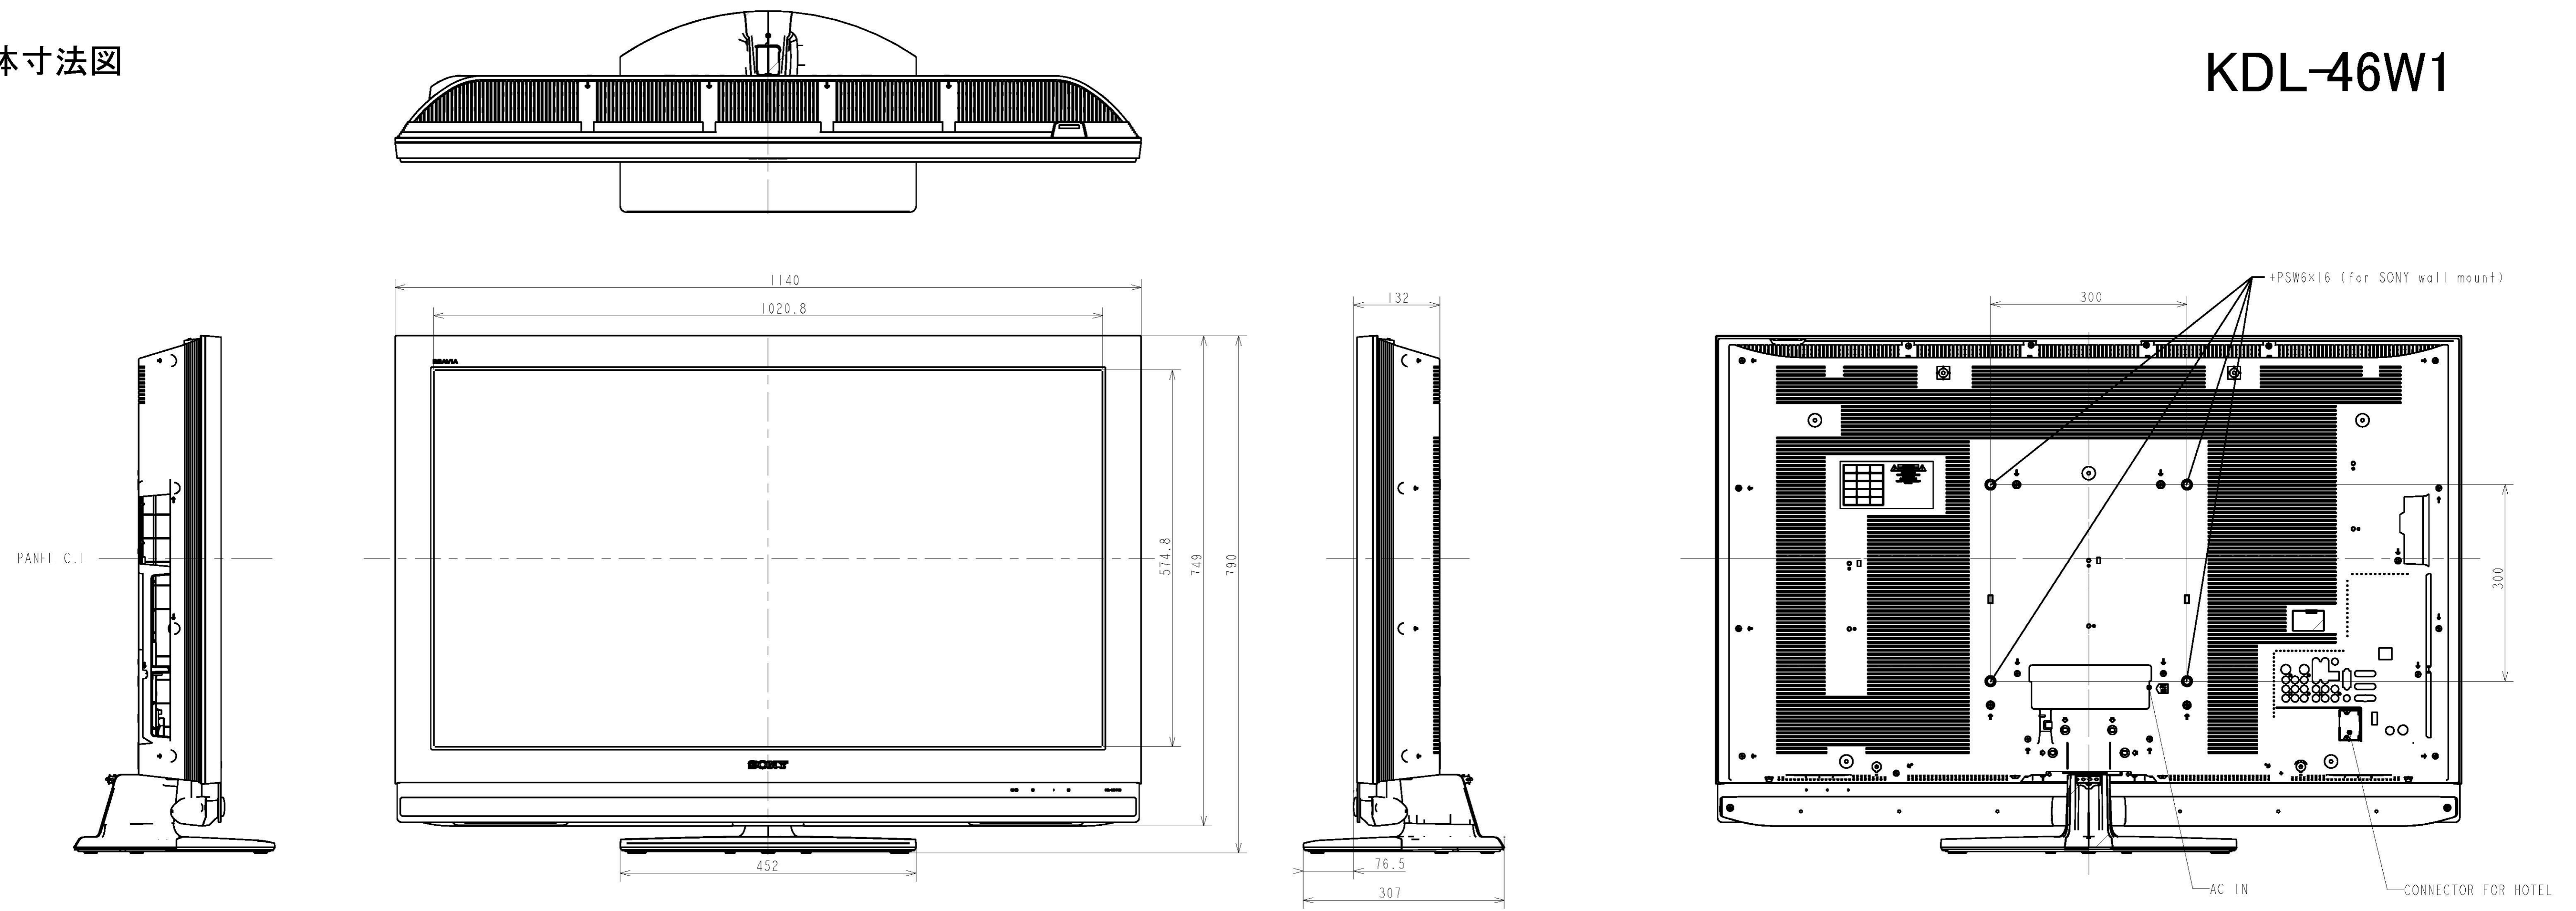

本体寸法図

KDL-46W1

壁掛けユニット
取り付け時の寸法図