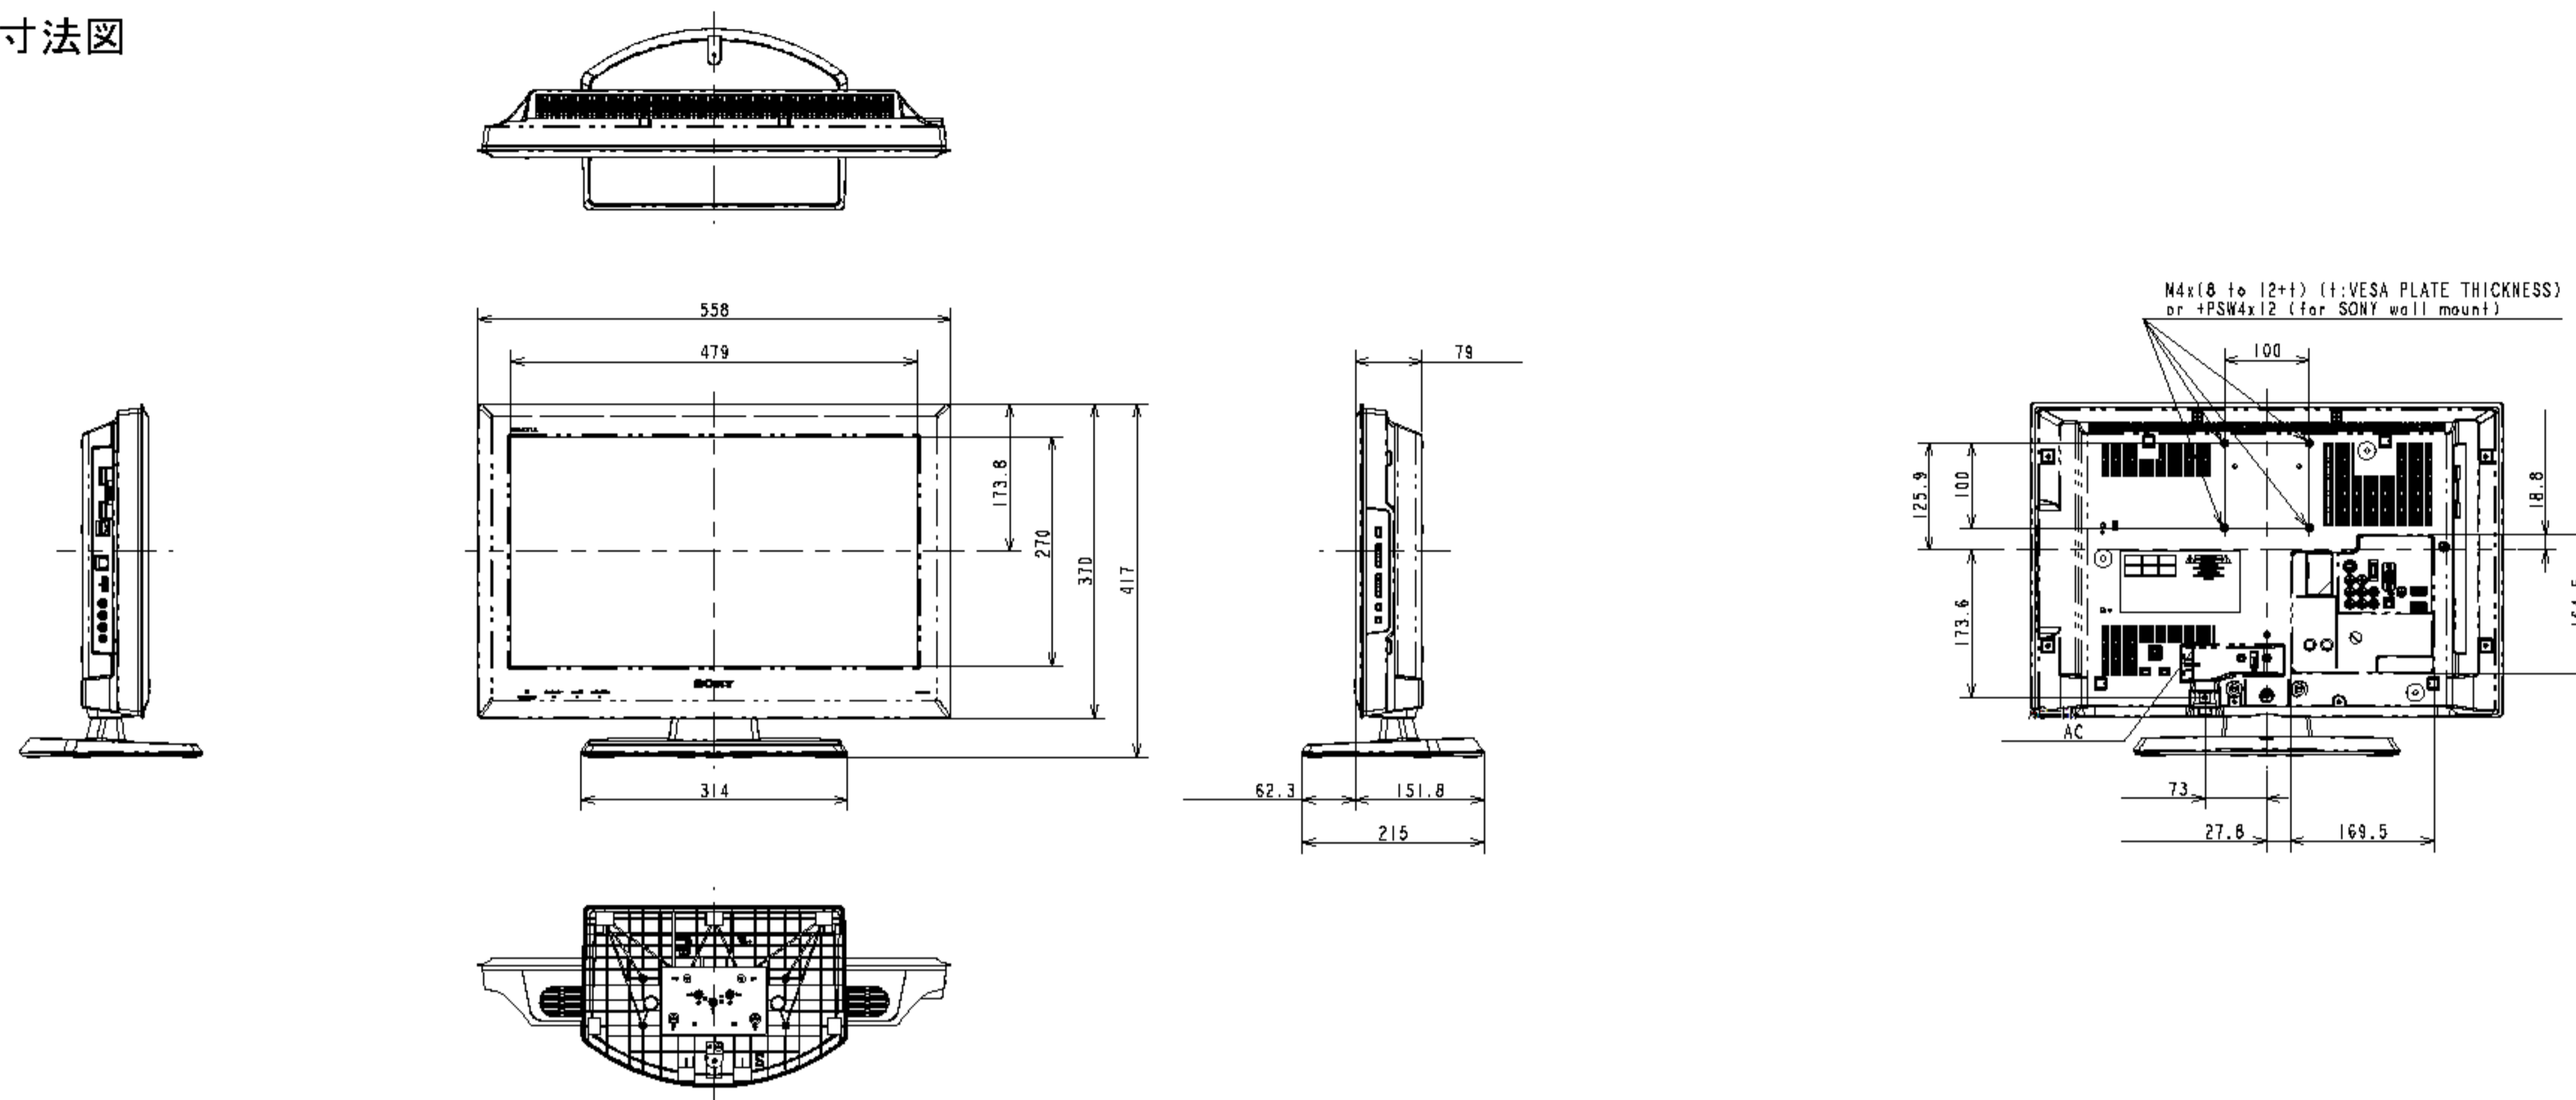

本体寸法図

KDL-22J5

壁掛けユニット
取り付け時の寸法図