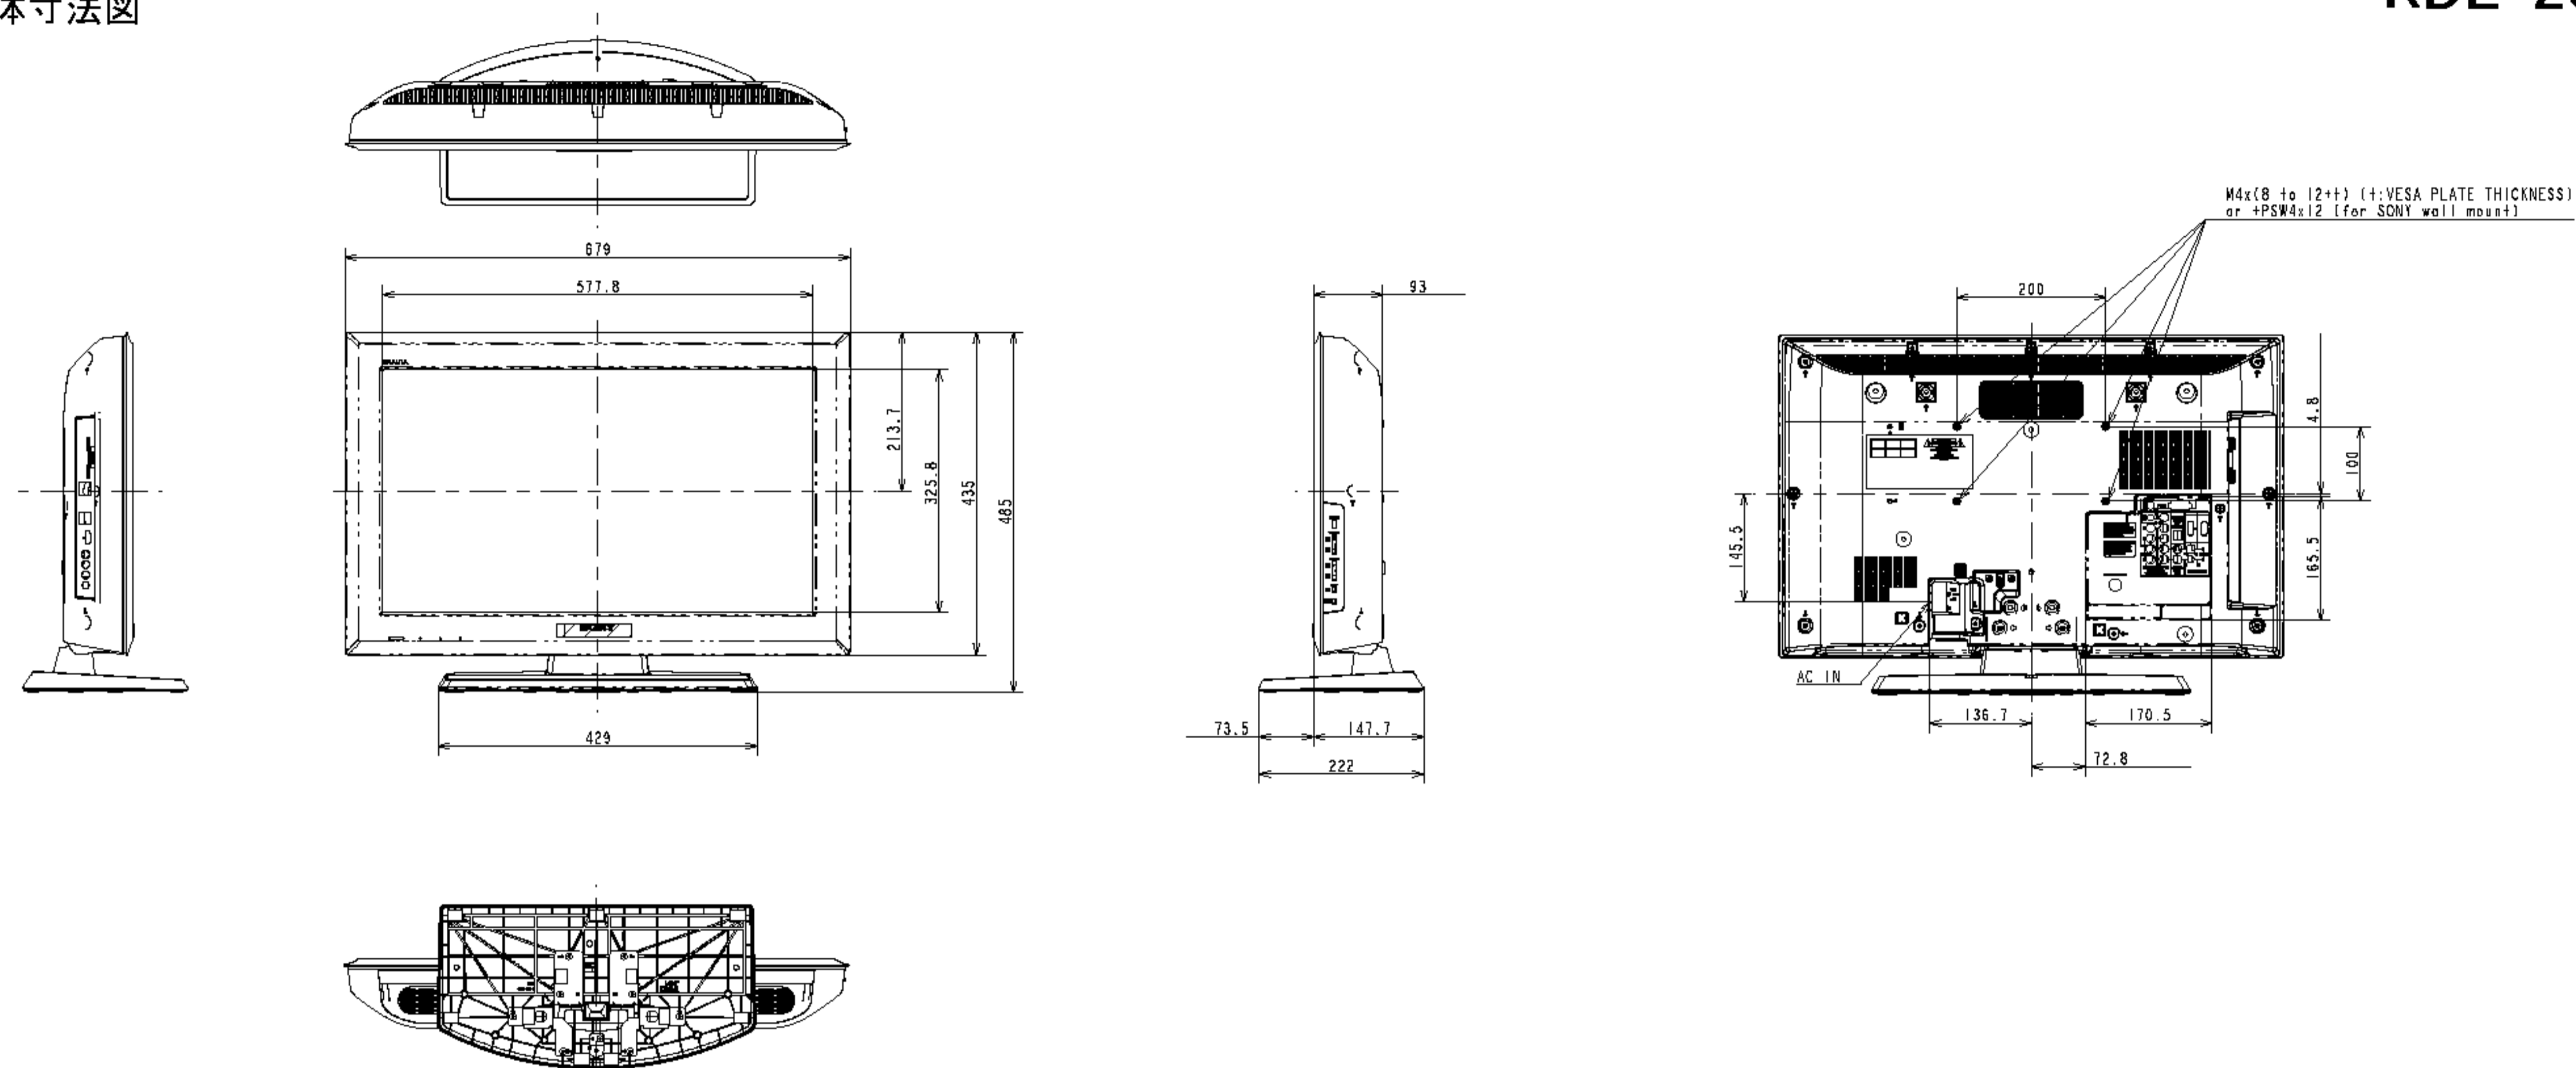

本体寸法図

KDL-26J5

壁掛けユニット  
取り付け時の寸法図