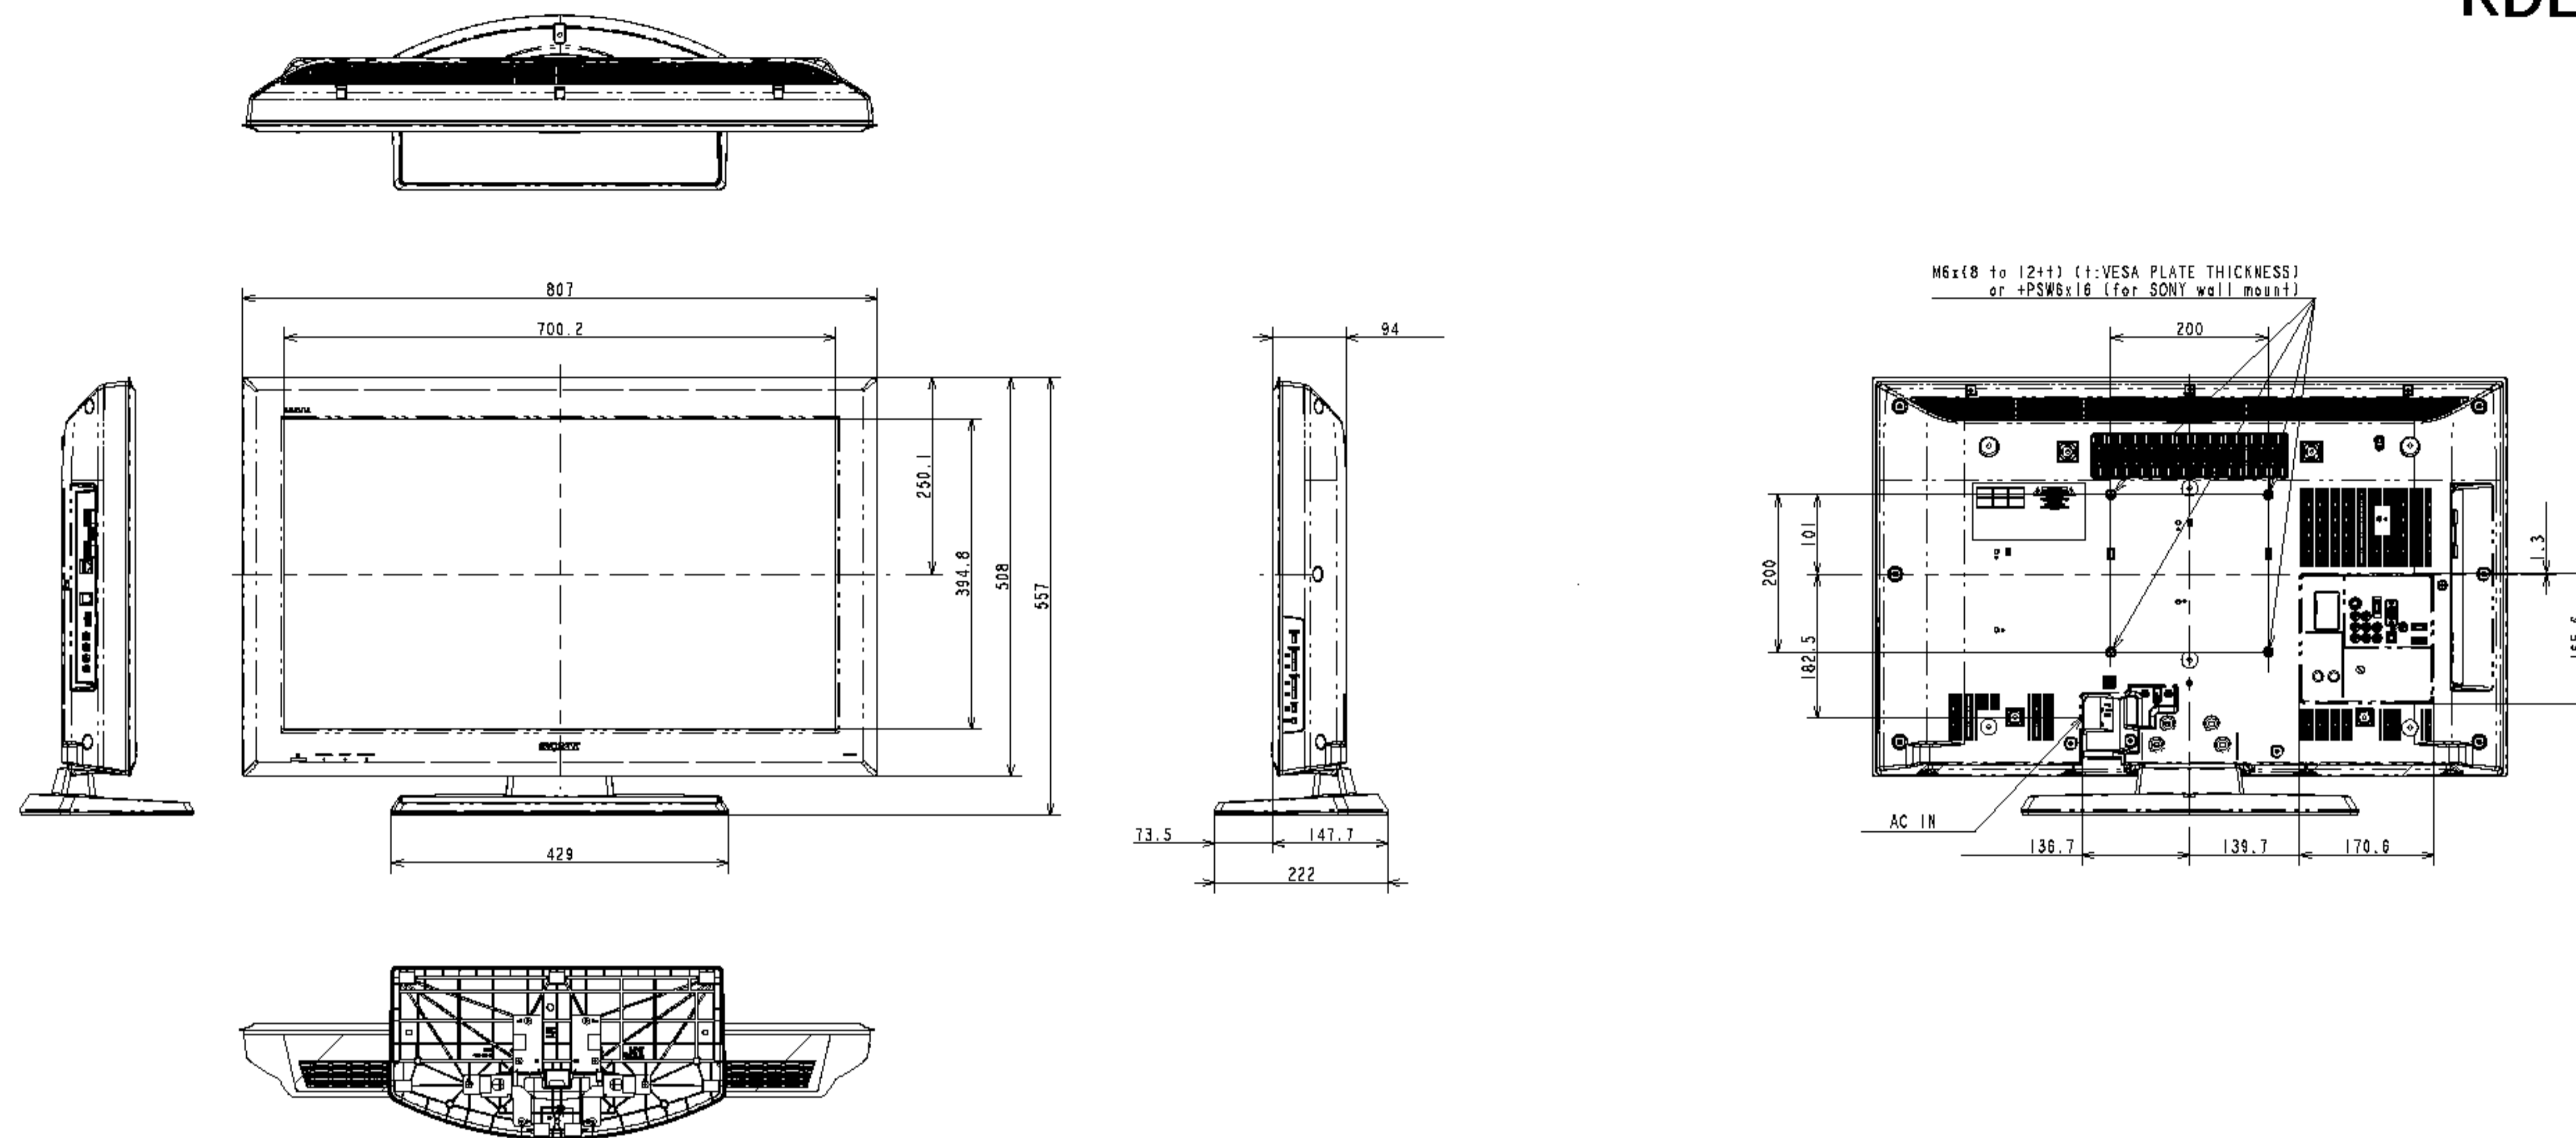

本体寸法図

KDL-32J5

壁掛けユニット
取り付け時の寸法図