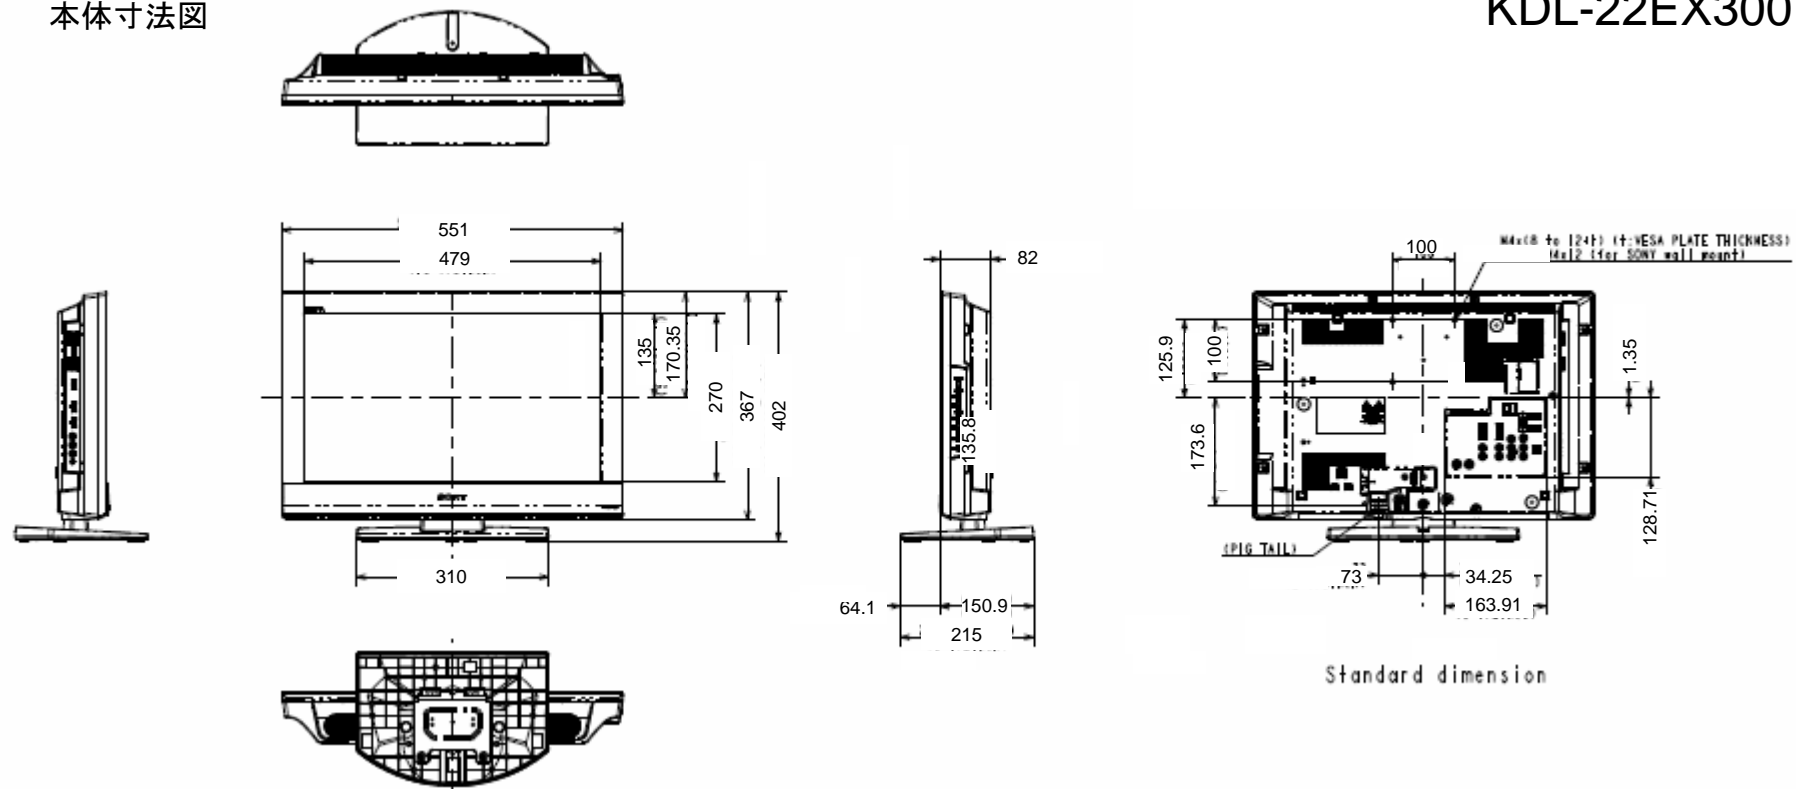

本体寸法図

KDL-22EX300

壁掛けユニット
取り付け時の寸法図